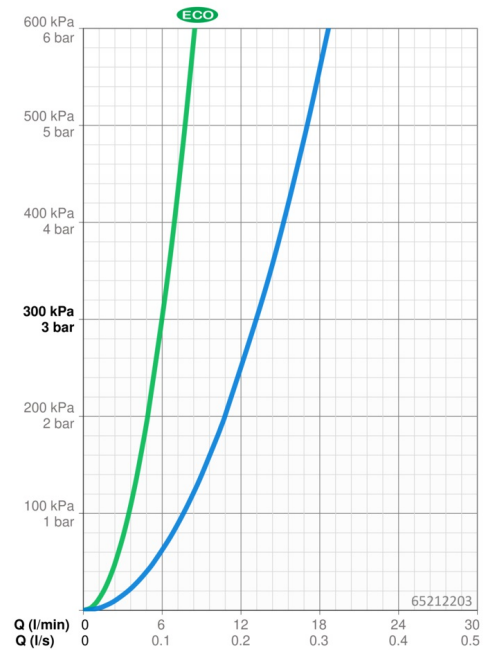

EAN: 4015474277427
static.hansa.com/65212203

- Keuken
- Eengreeps
- Wastafelmontage
- Chroom
- Draaibare uitloop, Draaibereik beperkende optie
- CACHÉ® mousseur geïntegreerd in kraanhuis
- Easy-Grip hendel, Eco optie voor debiet, Eengreeps bediend, Hendel met warm-koud-aanduiding
- Temperatuurbegrenzer, Temperatuurbegrenzer (achteraf instelbaar)
- Vuilfilter(s), \varnothing 40 mm keramisch binnenwerk voor debiet en temperatuur instelling
- Flexibele aansluitlang(en)
- Kraanhuis gemaakt van DZR messing, Oppervlakken in contact met drinkwater bevatten minder dan 0,3% lood, Oppervlakte met watercontact zonder nikkelcoating

Technische gegevens

Doorstromingseigenschappen

Verlaagde doorstroomhoeveelheid bij 3 bar	6.0 l/min
Doorstroomhoeveelheid bij 3 bar	13.2 l/min
Drukverlies bij doorstroomhoeveelheid (0,2 l/s)	2.5 bar

Technische eigenschappen

DN-maat	DN15
Warmwatertoevoer	max. +70°C
Werkdruk	0.5-10 bar
Aansluitmaat	G3/8
Projection	217 mm
Materiaal	Brass/Plastic

Voorschriften

EN-norm	EN 817
---------	---------------

Reserveonderdelen

SP65212203