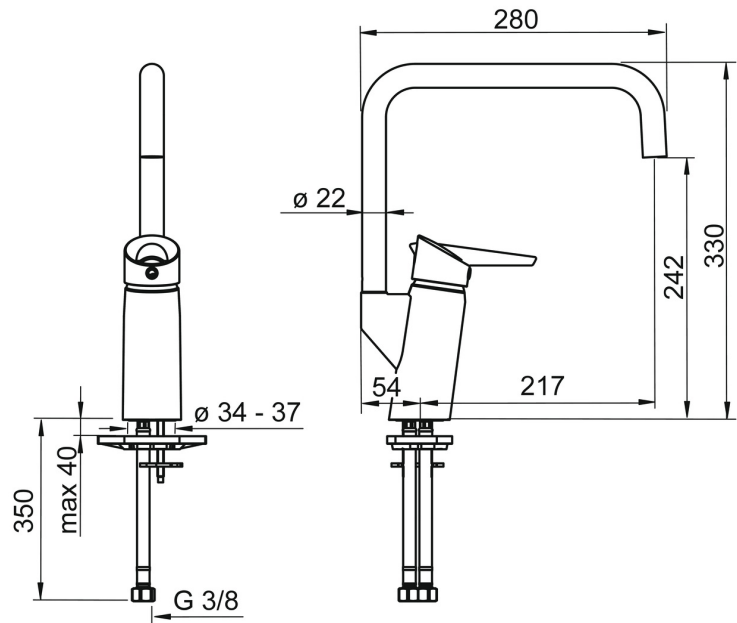

EAN: 4015474277427
static.hansa.com/65212203

- Keuken
- Eengreeps
- Wastafelmontage
- Chroom
- Draaibare uitloop, Draaibereik beperkende optie
- CACHÉ® mousseur geïntegreerd in kraanhuis
- Easy-Grip hendel, Eco optie voor debiet, Eengreeps bediend, Hendel met warm-koud-aanduiding
- Temperatuurbegrenzer, Temperatuurbegrenzer (achteraf instelbaar)
- Vuilfilter(s), \varnothing 40 mm keramisch binnenwerk voor debiet en temperatuur instelling
- Flexibele aansluitlang(en)
- Kraanhuis gemaakt van DZR messing, Oppervlakken in contact met drinkwater bevatten minder dan 0,3% lood, Oppervlakte met watercontact zonder nikkelcoating

Technische gegevens

Doorstromingseigenschappen

Verlaagde doorstroomhoeveelheid bij 3 bar	6.0 l/min
Doorstroomhoeveelheid bij 3 bar	13.2 l/min
Drukverlies bij doorstroomhoeveelheid (0,2 l/s)	2.5 bar

Technische eigenschappen

DN-maat	DN15
Warmwatertoevoer	max. +70°C
Werkdruk	0.5-10 bar
Aansluitmaat	G3/8
Projection	217 mm
Materiaal	Brass/Plastic

Voorschriften

EN-norm	EN 817
---------	---------------

Reserveonderdelen

SP65212203

	Naam	Code
01	Mousseur en sleutel, M18.5x1 Chrom	59914350
02	Hendel Stopgezet	59914170
03	Schroefring, M42x1.5, SW 38	59914128
04	Binnenwerk, 4.0 Classic	59914129
05	Uitloop Stopgezet	59914265
06	Begrenzer, 120° Stopgezet	59914429
07	Begrenzer, 60°/0°	59914264
08	Dichting uitloop	59914266
09	Bevestigingsschroeven, M6x65 Stopgezet	59914259
10	Verlengschroeven, M6 Stopgezet	59914175
11	Verstevigingsplaat	59910008
12	Bevestigingsplaat met bouten	59914132