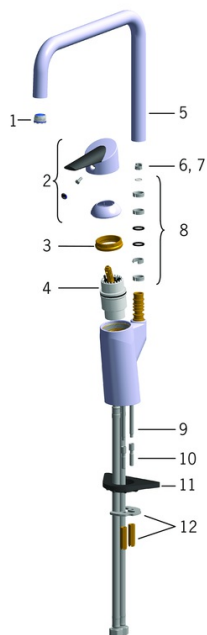

EAN: 4015474277427
static.hansa.com/65212203

- Keuken
- Eengreeps
- Wastafelmontage
- Chroom
- Draaibare uitloop, Draaibereik beperkende optie
- CACHÉ® mousseur geïntegreerd in kraanhuis
- Easy-Grip hendel, Eco optie voor debiet, Eengreeps bediend, Hendel met warm-koud-aanduiding
- Temperatuurbegrenzer, Temperatuurbegrenzer (achteraf instelbaar)
- Vuilfilter(s), \varnothing 40 mm keramisch binnenwerk voor debiet en temperatuur instelling
- Flexibele aansluitlang(en)
- Kraanhuis gemaakt van DZR messing, Oppervlakken in contact met drinkwater bevatten minder dan 0,3% lood, Oppervlakte met watercontact zonder nikkelcoating

Technische gegevens

Doorstromingseigenschappen

Verlaagde doorstroomhoeveelheid bij 3 bar	6.0 l/min
Doorstroomhoeveelheid bij 3 bar	13.2 l/min
Drukverlies bij doorstroomhoeveelheid (0,2 l/s)	2.5 bar

Technische eigenschappen

DN-maat	DN15
Warmwatertoevoer	max. +70°C
Werkdruk	0.5-10 bar
Aansluitmaat	G3/8
Projection	217 mm
Materiaal	Brass/Plastic

Voorschriften

EN-norm	EN 817
---------	---------------

Reserveonderdelen

SP65212203

	Naam	Code
01	Mousseur en sleutel, M18.5x1 Chrom	59914350
02	Hendel Stopgezet	59914170
03	Schroefring, M42x1.5, SW 38	59914128
04	Binnenwerk, 4.0 Classic	59914129
05	Uitloop Stopgezet	59914265
06	Begrenzer, 120° Stopgezet	59914429
07	Begrenzer, 60°/0°	59914264
08	Dichting uitloop	59914266
09	Bevestigingsschroeven, M6x65 Stopgezet	59914259
10	Verlengschroeven, M6 Stopgezet	59914175
11	Verstevigingsplaat	59910008
12	Bevestigingsplaat met bouten	59914132