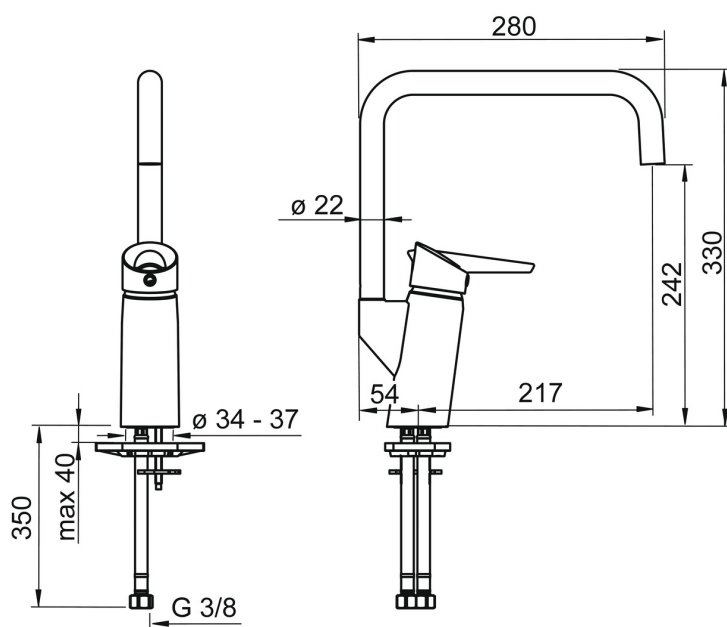

EAN: 4015474277427  
[static.hansa.com/65212203](http://static.hansa.com/65212203)

- Cucina
- Monocomando
- Montaggio d'appoggio
- Cromo
- Bocca orientabile, Opzione di limitazione del raggio di rotazione
- Rompigetto integrato
- Leva EasyGrip, Funzioni Eco per il flusso d'acqua, Leva/Manopola monocomando, Leva con simbolo F+C
- Limitatore di temperatura, Limitatore di temperatura regolabile
- Filtro/i anti-impurità, Cartuccia a dischi ceramici  $\varnothing$  40mm
- Collegamento con flessibili
- Ottone DZR, Corpo interno in ottone a basso contenuto di piombo < 0,3 %, Condotti acqua senza rivestimento in nichel

### Caratteristiche tecniche

Misura DN (dimensione nominale)	<b>DN15</b>
Fornitura di acqua calda	<b>max. +70°C</b>
Pressione di esercizio	<b>0.5-10 bar</b>
Misura della connessione	<b>G3/8</b>
Projection	<b>217 mm</b>
Materiale	<b>Ottone/Plastica</b>

### SP65212203

	Nome	Codice
01	Aeratore e chiave, M18.5x1 Cromo	59914350
02	Leva Fuori produzione	59914170
03	Dado di fissaggio, M42x1.5, SW 38	59914128
04	Cartuccia, 4.0 Classic	59914129
05	Bocca Fuori produzione	59914265
06	Vite per bloccaggio bocca, 120° Fuori produzione	59914429
07	Vite per bloccaggio bocca, 60°/0°	59914264
08	Kit guarnizioni per bocca	59914266
09	Viti di fissaggio, M6x65 Fuori produzione	59914259
10	Kit viti per prolunga, M6 Fuori produzione	59914175
11	Base per fissaggio	59910008
12	Set di fissaggio	59914132