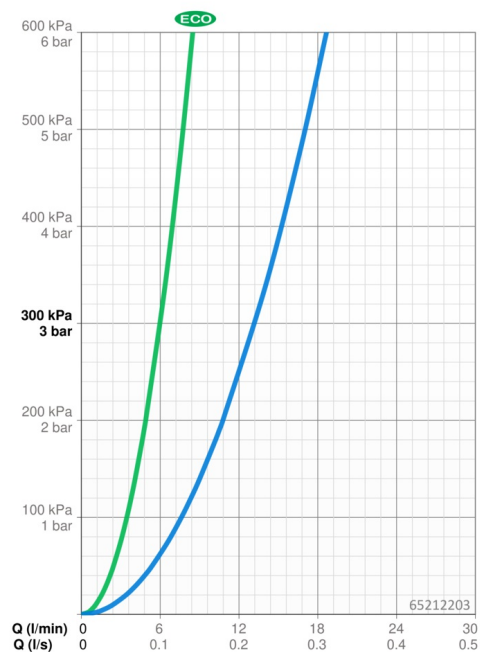

Dati tecnici

Caratteristiche flusso

Eco-flusso di portata a 3 bar	6.0 l/min
Portata 3 bar	13.2 l/min
Perdita di pressione con portata (0,2 l/s)	2.5 bar

Caratteristiche tecniche

Misura DN (dimensione nominale)	DN15
Fornitura di acqua calda	max. +70°C
Pressione di esercizio	0.5-10 bar
Misura della connessione	G3/8
Projection	217 mm
Materiale	Ottone/Plastica

Norme

Standard EN	EN 817