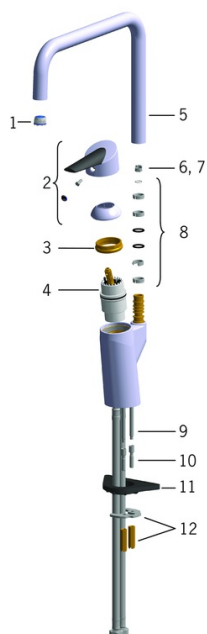

EAN: 4015474277427  
[static.hansa.com/65212203](http://static.hansa.com/65212203)

- Cucina
- Monocomando
- Montaggio d'appoggio
- Cromo
- Bocca orientabile, Opzione di limitazione del raggio di rotazione
- Rompigetto integrato
- Leva EasyGrip, Funzioni Eco per il flusso d'acqua, Leva/Manopola monocomando, Leva con simbolo F+C
- Limitatore di temperatura, Limitatore di temperatura regolabile
- Filtro/i anti-impurità, Cartuccia a dischi ceramici  $\varnothing$  40mm
- Collegamento con flessibili
- Ottone DZR, Corpo interno in ottone a basso contenuto di piombo < 0,3 %, Condotti acqua senza rivestimento in nichel

### Caratteristiche tecniche

Misura DN (dimensione nominale)	<b>DN15</b>
Fornitura di acqua calda	<b>max. +70°C</b>
Pressione di esercizio	<b>0.5-10 bar</b>
Misura della connessione	<b>G3/8</b>
Projection	<b>217 mm</b>
Materiale	<b>Ottone/Plastica</b>

## Parti di ricambio

### SP65212203

	Nome	Codice
01	Aeratore e chiave, M18.5x1 Cromo	59914350
02	Leva Fuori produzione	59914170
03	Dado di fissaggio, M42x1.5, SW 38	59914128
04	Cartuccia, 4.0 Classic	59914129
05	Bocca Fuori produzione	59914265
06	Vite per bloccaggio bocca, 120° Fuori produzione	59914429
07	Vite per bloccaggio bocca, 60°/0°	59914264
08	Kit guarnizioni per bocca	59914266
09	Viti di fissaggio, M6x65 Fuori produzione	59914259
10	Kit viti per prolunga, M6 Fuori produzione	59914175
11	Base per fissaggio	59910008
12	Set di fissaggio	59914132