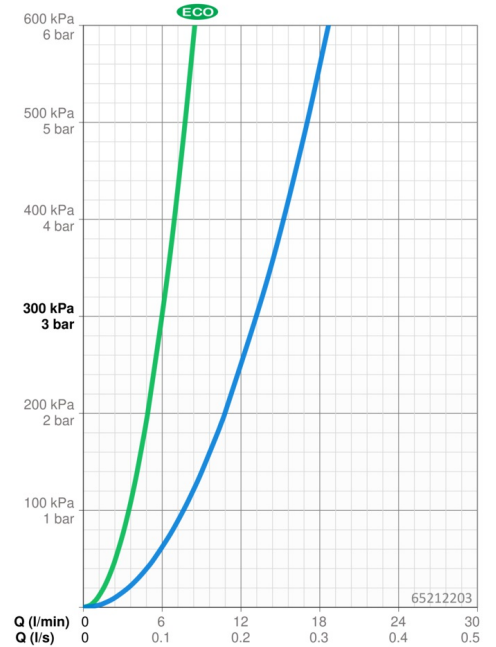

Technische Daten

Durchflusseigenschaften

Spar-Durchfluss bei 3 bar	6.0 l/min
Durchfluss bei 3 bar	13.2 l/min
Druckverlust bei einem Durchfluss von 0,2 l/s	2.5 bar

Technische Eigenschaften

DN-Größe (Nennmaß)	DN15
Warmwasserversorgung	max. +70°C
Arbeitsdruck	0.5-10 bar
Anschlussgröße	G3/8
Ausladung	217 mm
Werkstoff	Messing/Verbundwerkstoff

Vorschriften

EN Standard	EN 817