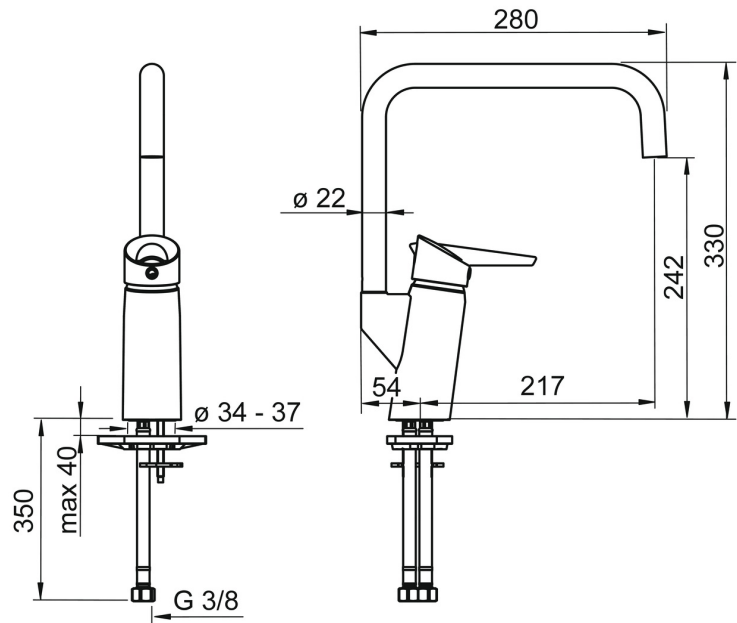

EAN: 4015474277427
static.hansa.com/65212203

- Küche
- Einhebelmischer
- Standmontage
- Chrom
- Schwenkbarer Auslauf, Anschlag herausnehmbar
- CACHÉ® Strahlregler, ohne Mundstück direkt in den Armaturenauslauf geschraubt
- Easy-Grip Bedienhebel, Eco-Funktion für die Wassermenge, Einhandbedienhebel/Griff, Hebel mit W+K-Kennzeichnung
- Temperaturbegrenzer, Heißwassersperre einstellbar (im Lieferumfang enthalten)
- Schmutzfilter, ø 4.0 Steuerpatrone mit keramischen Dichtscheiben zur Wassermengen- und Temperatureinstellung
- Anschluss über flexible Druckschläuche
- Armaturenkörper aus entzinkungsbeständigem Messing (DZR), Messing in Trinkwasserkontakt enthält weniger als 0,3% Blei, Wasserwege ohne Nickelbeschichtung

Technische Daten

Durchflusseigenschaften

Spar-Durchfluss bei 3 bar	6.0 l/min
Durchfluss bei 3 bar	13.2 l/min
Druckverlust bei einem Durchfluss von 0,2 l/s	2.5 bar

Technische Eigenschaften

DN-Größe (Nennmaß)	DN15
Warmwasserversorgung	max. +70°C
Arbeitsdruck	0.5-10 bar
Anschlussgröße	G3/8
Ausladung	217 mm
Werkstoff	Messing/Verbundwerkstoff

Vorschriften

EN Standard	EN 817
-------------	---------------

Ersatzteile

SP65212203

	Name	Art.-Nr.
01	Luftsprudler und Schlüssel, M18.5x1	59914350
02	Hebel Ausgelaufen	59914170
03	Spann-Mutter, M42x1.5, SW 38	59914128
04	Kartusche, 4.0 Classic	59914129
05	Auslauf Ausgelaufen	59914265
06	Begrenzer für Schwenkauslauf, 120° Ausgelaufen	59914429
07	Begrenzer für Schwenkauslauf, 60° /0°	59914264
08	Auslaufdichtung	59914266
09	Befestigungsschraube, M6x65 Ausgelaufen	59914259
10	Verlängerungsschraubensatz, M6 Ausgelaufen	59914175
11	PVC-Befestigungsplatte	59910008
12	Befestigungssatz	59914132