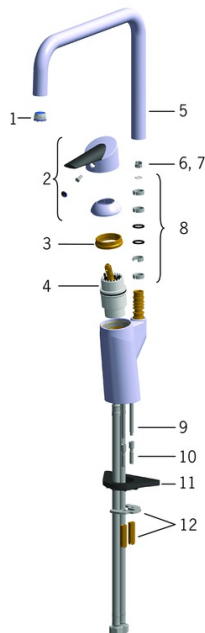

EAN: 4015474277427
static.hansa.com/65212203

- Küche
- Einhebelmischer
- Standmontage
- Chrom
- Schwenkbarer Auslauf, Anschlag herausnehmbar
- CACHÉ® Strahlregler, ohne Mundstück direkt in den Armaturenauslauf geschraubt
- Easy-Grip Bedienhebel, Eco-Funktion für die Wassermenge, Einhandbedienhebel/Griff, Hebel mit W+K-Kennzeichnung
- Temperaturbegrenzer, Heißwassersperre einstellbar (im Lieferumfang enthalten)
- Schmutzfilter, ø 4.0 Steuerpatrone mit keramischen Dichtscheiben zur Wassermengen- und Temperatureinstellung
- Anschluss über flexible Druckschläuche
- Armaturenkörper aus entzinkungsbeständigem Messing (DZR), Messing in Trinkwasserkontakt enthält weniger als 0,3% Blei, Wasserwege ohne Nickelbeschichtung

Technische Daten

Durchflusseigenschaften

Spar-Durchfluss bei 3 bar	6.0 l/min
Durchfluss bei 3 bar	13.2 l/min
Druckverlust bei einem Durchfluss von 0,2 l/s	2.5 bar

Technische Eigenschaften

DN-Größe (Nennmaß)	DN15
Warmwasserversorgung	max. +70°C
Arbeitsdruck	0.5-10 bar
Anschlussgröße	G3/8
Ausladung	217 mm
Werkstoff	Messing/Verbundwerkstoff

Vorschriften

EN Standard	EN 817
-------------	---------------

Ersatzteile

SP65212203

	Name	Art.-Nr.
01	Luftsprudler und Schlüssel, M18.5x1	59914350
02	Hebel Ausgelaufen	59914170
03	Spann-Mutter, M42x1.5, SW 38	59914128
04	Kartusche, 4.0 Classic	59914129
05	Auslauf Ausgelaufen	59914265
06	Begrenzer für Schwenkauslauf, 120° Ausgelaufen	59914429
07	Begrenzer für Schwenkauslauf, 60° /0°	59914264
08	Auslaufdichtung	59914266
09	Befestigungsschraube, M6x65 Ausgelaufen	59914259
10	Verlängerungsschraubensatz, M6 Ausgelaufen	59914175
11	PVC-Befestigungsplatte	59910008
12	Befestigungssatz	59914132