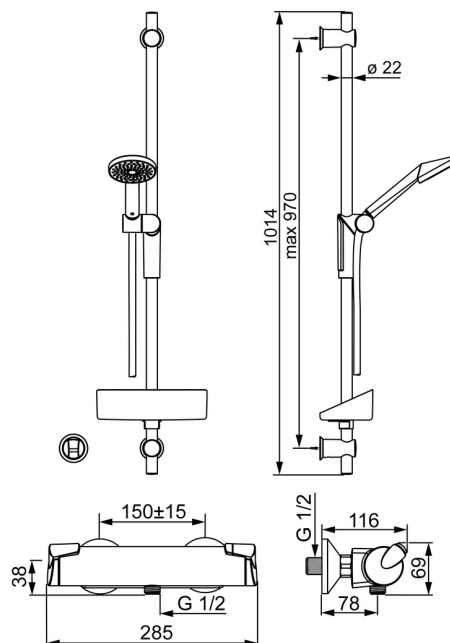

EAN: 4057304002090  
[static.hansa.com/65170110](http://static.hansa.com/65170110)

- Riešenia pre sprchy
- Termostatická
- Nástenná montáž
- Chróm
- Rukoväť regulátora teploty vody, Rukoväť regulátora prietoku vody
- Sprchová tyč s nastaviteľnou roztečou úchytov, Mydelník, Sprchová hadica (1750 mm)
- Bezpečnostná poisťka proti obareniu pri 38 °C
- Termostatická kartuša pre ovládanie teploty, Filter, filtre na nečistoty, Uzatvárací vršok s keramickými doštičkami
- Excentrické etážky
- Telo batérie z mosadze DZR
- zabezpečené proti spätnému toku pri použití v domácnosti (podľa DIN EN 1717)
- 1-prúdová

### Technické vlastnosti

Veľkosť DN (menovitý rozmer) **DN15**  
Dodávka teplej vody **max. +80°C**  
Pracovný tlak **1-10 bar**  
Vzdialenosť na inštaláciu **cc150 ± 15 mm**  
Materiál **Mosadz/Plast**