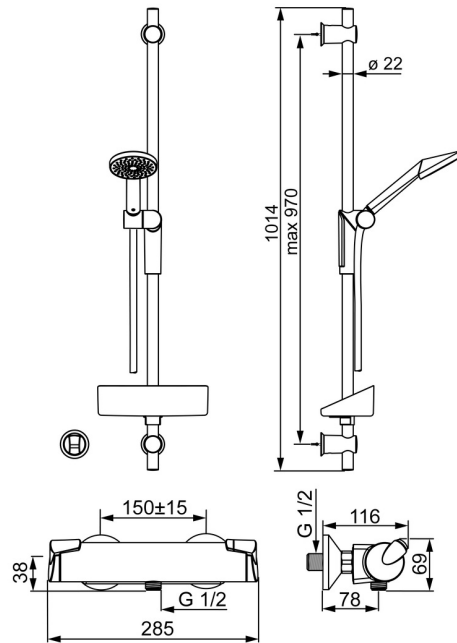

EAN: 4057304002090
static.hansa.com/65170110

- Douche oplossingen
- Thermostatisch
- Wandmontage
- Chrom
- Temperatuurgreep, Debietgreep
- Verstelbare bevestiging glijstang, Zeepschaal, Doucheslang (1750 mm)
- Veiligheidsblokkering tegen verbranden bij 38 °C
- Thermostatische temperatuurregeling, Vuilfilter(s), Keramische bovendeeel voor debiet
- S-koppelingen met rozetten
- Kraanhuis gemaakt van DZR messing
- Ingebouwde beveiliging tegen terugstromen Voor gebruik in huis (conform DIN EN 1717)
- 1-stralig

Technische gegevens

Doorstromingseigenschappen

Doorstroomhoeveelheid bij 3 bar **16.2 l/min**

Technische eigenschappen

DN-maat **DN15**
 Warmwatertoevoer **max. +80°C**
 Werkdruk **1-10 bar**
 Inbouwbreedte **cc150 ± 15 mm**
 Materiaal **Brass/Plastic**