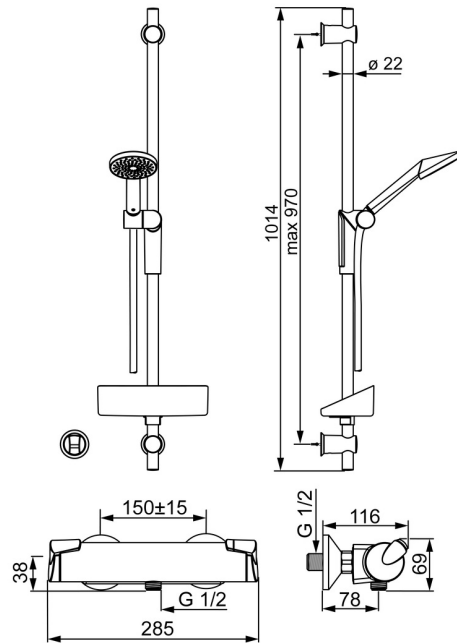

EAN: 4057304002090
static.hansa.com/65170110

- Solutions de douche
- Thermostatique
- Montage mural
- Chrome
- Poignée de régulation de la température, Poignée de régulation du débit
- Support de douche réglable, Porte savon, Flexible de douche (1750 mm)
- Sécurité anti-brûlures à 38°C
- Cartouche thermostatique, Filtre(s) à impuretés, Cartouche céramique de débit
- Raccords excentriques
- Corps en laiton DZR
- Système anti-refoulement intégré pour une utilisation domestique (conforme à la norme DIN EN 1717)
- 1 jet

Caractéristiques techniques

Caractéristiques de débit

Débit à 3 bar **16.2 l/min**

Caractéristiques techniques

Taille DN (diamètre nominal) **DN15**
Alimentation en eau chaude **max. +80°C**
Pression de service **1-10 bar**
Largeur d'installation **cc150 ± 15 mm**
Matériau **Brass/Plastic**