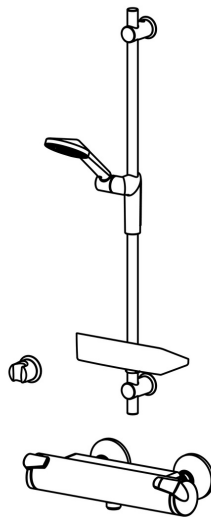

EAN: 4057304002090
static.hansa.com/65170110

- Solutions de douche
- Thermostatique
- Montage mural
- Chrome
- Poignée de régulation de la température, Poignée de régulation du débit
- Support de douche réglable, Porte savon, Flexible de douche (1750 mm)
- Sécurité anti-brûlures à 38°C
- Cartouche thermostatique, Filtre(s) à impuretés, Cartouche céramique de débit
- Raccords excentriques
- Corps en laiton DZR
- Système anti-refoulement intégré pour une utilisation domestique (conforme à la norme DIN EN 1717)
- 1 jet

Caractéristiques techniques

Caractéristiques de débit

Débit à 3 bar **16.2 l/min**

Caractéristiques techniques

Taille DN (diamètre nominal) **DN15**
Alimentation en eau chaude **max. +80°C**
Pression de service **1-10 bar**
Largeur d'installation **cc150 ± 15 mm**
Matériau **Brass/Plastic**