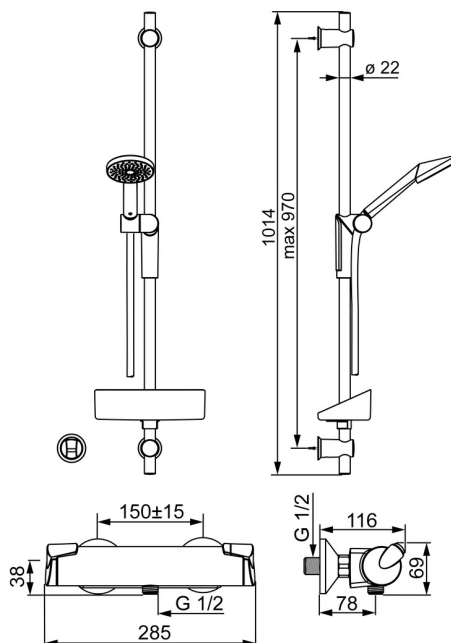

EAN: 4057304002090  
[static.hansa.com/65170110](http://static.hansa.com/65170110)

- Řešení pro sprchy
- Termostatická
- Montáž na zeď
- Chrom
- Rukojeť regulátoru teploty, Rukojeť regulátoru průtoku
- Sprchová tyč s nastavitelnou roztečí úchytů, Mýdelník, Sprchová hadice (1750 mm)
- Bezpečnostní pojistka proti opaření při 38 °C
- Termostatická kartuše pro ovládání teploty, Filtr(y) na nečistoty, Uzavírací vršek s keramickými destičkami
- Etážky
- Tělo baterie z mosazi DZR
- zabezpečeno proti zpětnému toku při použití v domácnosti (podle DIN EN 1717)
- 1 proud

### Vlastnosti průtoku

Průtokové množství při 3 bar **16.2 l/min**

### Technické vlastnosti

Velikost DN (jmenovitý rozměr) **DN15**  
Zdroj teplé vody **max. +80°C**  
Pracovní tlak **1-10 bar**  
Instalační šířka **cc150 ± 15 mm**  
Materiál **Mosaz/Plast**