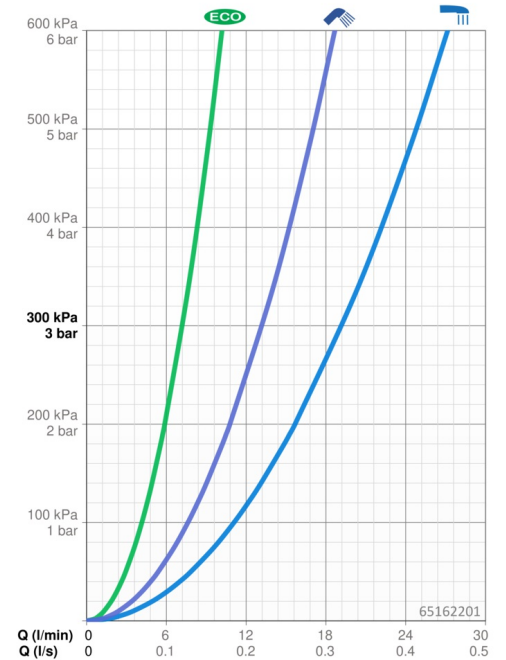

Technische gegevens

Doorstromingseigenschappen

Verlaagde doorstroomhoeveelheid bij 3 bar	7.2 l/min
Doorstroomhoeveelheid bij 3 bar	19.2/13.2 l/min
Drukverlies bij doorstroomhoeveelheid (0,3 l/s)	2.65 bar

Technische eigenschappen

Warmwatertoevoer	max. +80°C
Werkdruk	1-10 bar
Aansluitmaat	G3/4
Inbouwbreedte	150 ± 15 mm
Projection	126 mm
Terugstroom beveiliging (EN1717)	EB
Materiaal	Brass/Plastic

Voorschriften

EN-norm	EN1111
Geluidsklasse	I (ISO 3822)

Toestemmingen en Verklaringen

Verklaring van overeenstemming	DoC