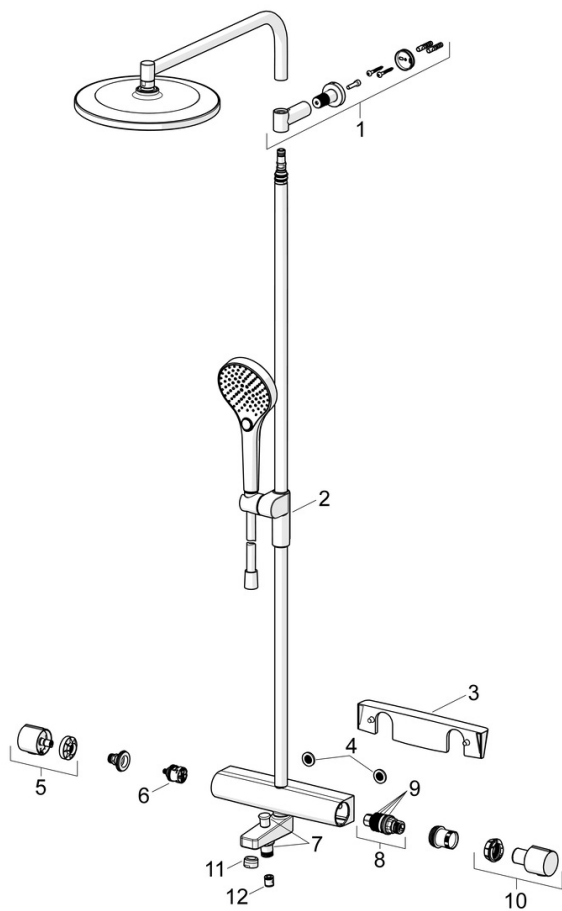

Reserveonderdelen

SP65162201

	Naam	Code
01	Muurhaak Chroom	1013325V
02	Schuifstuk Chroom	1012974V
03	Schap Chroom	1012484V
04	Filter dichting, G3/4	59911076
05	Debiethendel Chroom	1006775V
06	Omsteller	59914183
08	Thermostaat/binnenwerk, 3.4	59914114
09	O-ring	59914113
10	Temperatuur hendel Chroom	1006752V
11	Mousseur, M24x1 A, low pressure Chroom	59902692
12	Terugslagklep, DN15	59914250