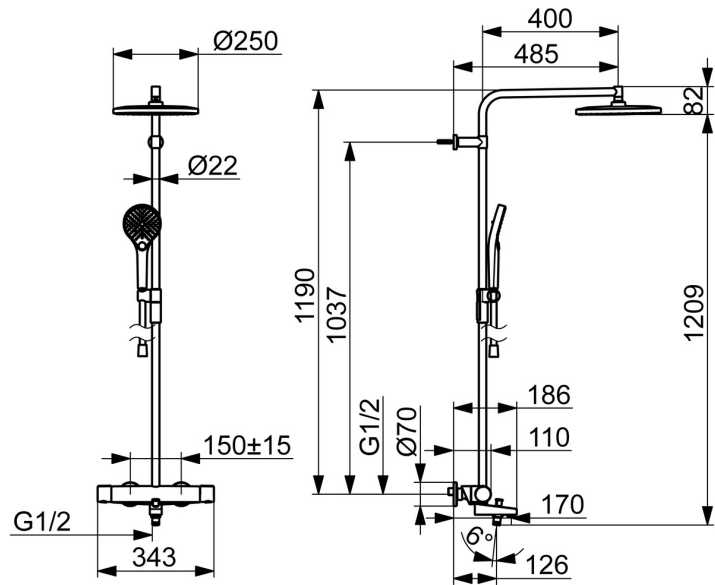

EAN: 4057304018046
static.hansa.com/65162201

- Douche oplossingen
- Thermostatisch
- Wandmontage
- Chroom
- Uitneembare uitloop
- CASCADE® mousseur
- Temperatuurgreep, Debietgreep, Hendel met warm-koud-aanduiding, Easy-Grip hendel, Eco optie voor debiet
- Draaiknop omstelling, Geïntegreerde omstelling met debietregeling, In de uitloop geïntegreerd
- Draaibaar kogelscharnier, Handdouche, Vast te zetten in de middenstand, MagShelf. Afneembare plaat met magnetische bevestiging, Verstelbare bevestiging glijstang, Draaibare hoofddouche, Doucheslang (1750 mm), Glijstang, Beschermttechnologie tegen kalkaanslag, Twist guard, draaiveiliging voor doucheslang, Variabele montage punten
- Normaal – gelijkmatige en zachte waterstroom, Massage – sterke waterstroom dankzij draaibare sproeiers, Regen – gelijkmatige en sterke waterstroom
- Veiligheidsblokkering tegen verbranden bij 38 °C, THERMO COOL. Meer veiligheid door minimaal opwarmen van de mengkraanbehuizing.
- Keramische bovendeele voor debiet, Thermostatische temperatuurregeling, Terugslagklep, Vuilfilter(s)
- S-koppelingen met rozetten, Rozet(ten), Geluidsdemper(s)
- Kan worden ingekort, Slangdoorvoer, draaibaar
- 3-stralig

Technische gegevens

Doorstromingseigenschappen

Verlaagde doorstroomhoeveelheid bij 3 bar	7.2 l/min
Doorstroomhoeveelheid bij 3 bar	19.2/13.2 l/min
Drukverlies bij doorstroomhoeveelheid (0,3 l/s)	2.65 bar

Technische eigenschappen

Warmwatertoevoer	max. +80°C
Werkdruk	1-10 bar
Aansluitmaat	G3/4
Inbouwbreedte	150 ± 15 mm
Projection	126 mm
Terugstroom beveiliging (EN1717)	EB
Materiaal	Brass/Plastic

Voorschriften