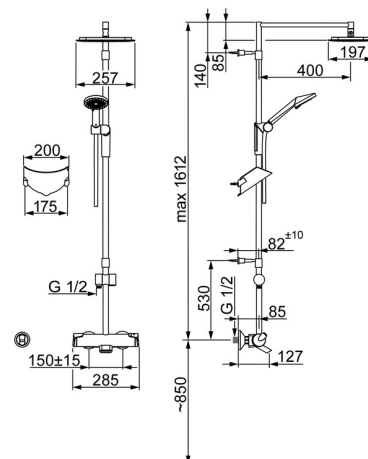

EAN: 4015474277229
static.hansa.com/65162101

- Riešenia pre sprchy
- Termostatická
- Nástenná montáž
- Chróm
- Pevné výtokové rameno
- Rukoväť regulátora teploty vody, Rukoväť regulátora prietoku vody
- Otočný prepínač, Prepínač integrovaný do ovládača
- Ručná sprcha, Sprchová tyč, Hlavová sprcha, Sprchová tyč s nastaviteľnou roztečou úchytov, Mydelník, Držiak sprchy, Sprchová hadica (2000 mm), Eco regulácia prietoku vody, Otočné pripojenie guľového kľubu, Technológia proti usadeninám (ľahko sa čistí)
- Normálny – Rovnomerný a jemný prúd vody, Osviežujúci – Silný prúd vody, aktivuje a osviežuje telo, Relaxačný – Jemný prúd vody, príjemný pre celé telo
- THERMO COOL - viac bezpečnosti vďaka minimálnemu ohrevu tela armatúry, Bezpečnostná poistka proti obareniu pri 38 °C
- Termostatická kartuša pre ovládanie teploty, Upevňovacia súprava, Spätný ventil (-y), Filter, filtre na nečistoty
- Excentrické etážky
- Flexibilná dĺžka / Môže sa skrátiť
- Prívalový prúd vody, zabezpečené proti spätnému toku pri použití v domácnosti (podľa DIN EN 1717)
- 3-prúdová

Technické údaje

Vlastnosti prietoku

Prietok pri tlaku 3 bar **16.2 l/min**

Technické vlastnosti

Veľkosť DN (menovitý rozmer) **DN15**
 Dodávka teplej vody **max. +65°C**
 Pracovný tlak **1-10 bar**
 Spojovacia veľkosť **G1/2**
 Vzdialenosť na inštaláciu **150 ± 15 mm**
 Dĺžka / Výška **1612 mm**
 Projection **485 mm**
 Spätná klapka (STN EN 1717) **EB**
 Materiál **Mosadz/Plast**

Predpisy

Norma EN **EN 1111, EN 1112, EN 1113**

Schválenia a Prehlásenia

Vyhlásenie o zhode **DoC**
 EPD **S-P-07819**

Náhradné diely

SP65162101

	Názov	Kód
1	Rukoväť regulátora prietoku vody	59914115
2	Prepínač/Regulátor	59914116
3	Tesnenie s filtrom, G3/4	59911076
4	O-kružok (komplet)	59914113
5	Rukoväť regulátora teploty	59914112
6	Termoelement/Kartuš, 3.4	59914114
7	Vnútoré puzdro	59914117
8	Prepínač	59914249