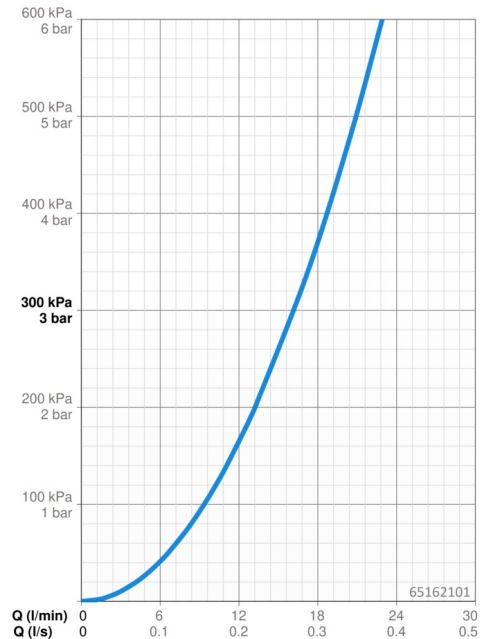

Technické údaje

Vlastnosti prietoku

Prietok pri tlaku 3 bar **16.2 l/min**

Technické vlastnosti

Veľkosť DN (menovitý rozmer) **DN15**
Dodávka teplej vody **max. +65°C**
Pracovný tlak **1-10 bar**
Spojovacia veľkosť **G1/2**
Vzdialenosť na inštaláciu **150 ± 15 mm**
Dĺžka / Výška **1612 mm**
Projection **485 mm**
Spätná klapka (STN EN 1717) **EB**
Materiál **Mosadz/Plast**

Predpisy

Norma EN **EN 1111, EN 1112, EN 1113**

Schválenia a Prehlásenia

Vyhlásenie o zhode **DoC**
EPD **S-P-07819**