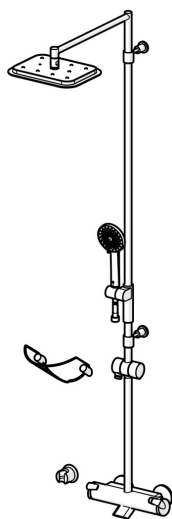

EAN: 4015474277229
static.hansa.com/65162101

- Riešenia pre sprchy
- Termostatická
- Nástenná montáž
- Chróm
- Pevné výtokové rameno
- Rukoväť regulátora teploty vody, Rukoväť regulátora prietoku vody
- Otočný prepínač, Prepínač integrovaný do ovládača
- Ručná sprcha, Sprchová tyč, Hlavová sprcha, Sprchová tyč s nastaviteľnou roztečou úchytov, Mydelník, Držiak sprchy, Sprchová hadica (2000 mm), Eco regulácia prietoku vody, Otočné pripojenie guľového kľubu, Technológia proti usadeninám (ľahko sa čistí)
- Normálny – Rovnomerný a jemný prúd vody, Osviežujúci – Silný prúd vody, aktivuje a osviežuje telo, Relaxačný – Jemný prúd vody, príjemný pre celé telo
- THERMO COOL - viac bezpečnosti vďaka minimálnemu ohrevu tela armatúry, Bezpečnostná poistka proti obareniu pri 38 °C
- Termostatická kartuša pre ovládanie teploty, Upevňovacia súprava, Spätný ventil (-y), Filter, filtre na nečistoty
- Excentrické etážky
- Flexibilná dĺžka / Môže sa skrátiť
- Prívalový prúd vody, zabezpečené proti spätnému toku pri použití v domácnosti (podľa DIN EN 1717)
- 3-prúdová

Technické údaje

Vlastnosti prietoku

Prietok pri tlaku 3 bar **16.2 l/min**

Technické vlastnosti

Veľkosť DN (menovitý rozmer) **DN15**
 Dodávka teplej vody **max. +65°C**
 Pracovný tlak **1-10 bar**
 Spojovacia veľkosť **G1/2**
 Vzdialenosť na inštaláciu **150 ± 15 mm**
 Dĺžka / Výška **1612 mm**
 Projection **485 mm**
 Spätná klapka (STN EN 1717) **EB**
 Materiál **Mosadz/Plast**

Predpisy

Norma EN **EN 1111, EN 1112, EN 1113**

Schválenia a Prehlásenia

Vyhlásenie o zhode **DoC**
 EPD **S-P-07819**

Náhradné diely

SP65162101

	Názov	Kód
1	Rukoväť regulátora prietoku vody	59914115
2	Prepínač/Regulátor	59914116
3	Tesnenie s filtrom, G3/4	59911076
4	O-kružok (komplet)	59914113
5	Rukoväť regulátora teploty	59914112
6	Termoelement/Kartuš, 3.4	59914114
7	Vnútoré puzdro	59914117
8	Prepínač	59914249