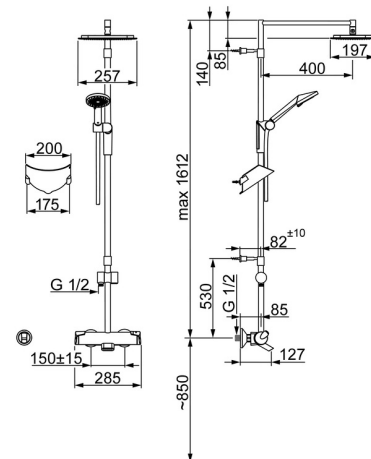

EAN: 4015474277229  
[static.hansa.com/65162101](https://static.hansa.com/65162101)

- Douche oplossingen
- Thermostatisch
- Wandmontage
- Chrom
- Vaste uitloop
- Temperatuurgreep, Debietgreep
- Draaiknop omstelling, Geïntegreerde omstelling met debietregeling
- Handdouche, Glijstang, Hoofddouche, Verstelbare bevestiging glijstang, Zeepschaal, Douchehouder, Doucheslang (2000 mm), Eco debiet control, Draaibaar kogelscharnier, Beschermtechnologie tegen kalkaanslag
- Normaal – gelijkmatige en zachte waterstroom, Verkwickend – sterke waterstroom, activeert en verfrist het lichaam, Ontspannend – zachte waterstroom, aangenaam voor het hele lichaam
- THERMO COOL. Meer veiligheid door minimaal opwarmen van de mengkraanbehuizing., Veiligheidsblokkering tegen verbranden bij 38 °C
- Thermostatische temperatuurregeling, Montage set, Terugslagklep, Vuilfilter(s)
- S-koppelingen met rozetten
- Kan worden ingekort
- Waterval perlator, Ingebouwde beveiliging tegen terugstromen Voor gebruik in huis (conform DIN EN 1717)
- 3-stralig

### Technische eigenschappen

DN-maat **DN15**  
 Warmwatertoevoer **max. +65°C**  
 Werkdruk **1-10 bar**  
 Aansluitmaat **G1/2**  
 Inbouwbreedte **150 ± 15 mm**  
 Lengte / Hoogte **1612 mm**  
 Projection **485 mm**  
 Terugstroom beveiliging (EN1717) **EB**  
 Materiaal **Brass/Plastic**