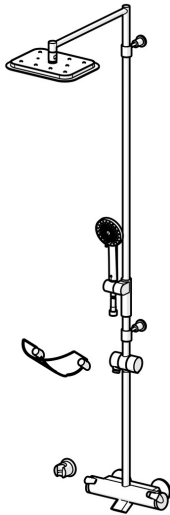

EAN: 4015474277229  
[static.hansa.com/65162101](https://static.hansa.com/65162101)

- Douche oplossingen
- Thermostatisch
- Wandmontage
- Chrom
- Vaste uitloop
- Temperatuurgreep, Debietgreep
- Draaiknop omstelling, Geïntegreerde omstelling met debietregeling
- Handdouche, Glijstang, Hoofddouche, Verstelbare bevestiging glijstang, Zeepschaal, Douchehouder, Doucheslang (2000 mm), Eco debiet control, Draaibaar kogelscharnier, Beschermtechnologie tegen kalkaanslag
- Normaal – gelijkmatige en zachte waterstroom, Verkwickend – sterke waterstroom, activeert en verfrist het lichaam, Ontspannend – zachte waterstroom, aangenaam voor het hele lichaam
- THERMO COOL. Meer veiligheid door minimaal opwarmen van de mengkraanbehuizing., Veiligheidsblokkering tegen verbranden bij 38 °C
- Thermostatische temperatuurregeling, Montage set, Terugslagklep, Vuilfilter(s)
- S-koppelingen met rozetten
- Kan worden ingekort
- Waterval perlator, Ingebouwde beveiliging tegen terugstromen Voor gebruik in huis (conform DIN EN 1717)
- 3-stralig

### Doorstromingseigenschappen

Doorstroomhoeveelheid bij 3 bar **16.2 l/min**

### Technische eigenschappen

DN-maat **DN15**  
 Warmwatertoevoer **max. +65°C**  
 Werkdruk **1-10 bar**  
 Aansluitmaat **G1/2**  
 Inbouwbreedte **150 ± 15 mm**  
 Lengte / Hoogte **1612 mm**  
 Projection **485 mm**  
 Terugstroom beveiliging (EN1717) **EB**  
 Materiaal **Brass/Plastic**