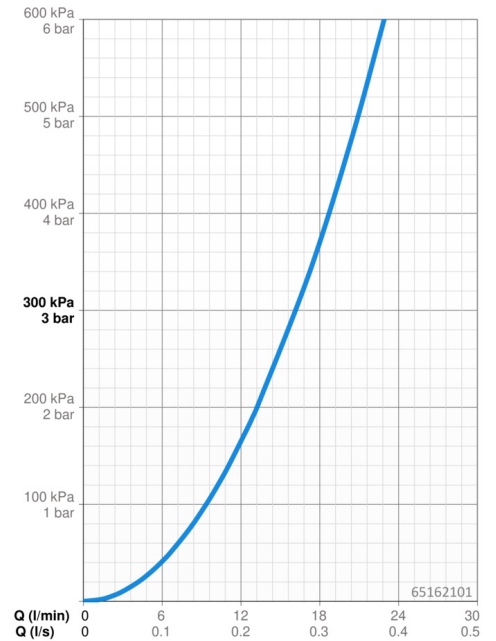

Technische gegevens

Doorstromingseigenschappen

Doorstroomhoeveelheid bij 3 bar **16.2 l/min**

Technische eigenschappen

DN-maat **DN15**
Warmwatertoevoer **max. +65°C**
Werkdruk **1-10 bar**
Aansluitmaat **G1/2**
Inbouwbreedte **150 ± 15 mm**
Lengte / Hoogte **1612 mm**
Projection **485 mm**
Terugstroom beveiliging (EN1717) **EB**
Materiaal **Brass/Plastic**

Voorschriften

EN-norm **EN 1111, EN 1112, EN 1113**

Toestemmingen en Verklaringen

Verklaring van overeenstemming **DoC**
EPD **S-P-07819**