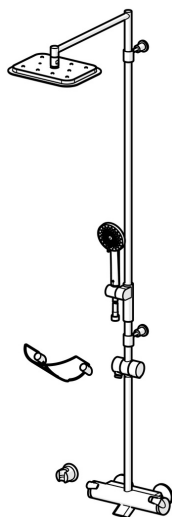

EAN: 4015474277229
static.hansa.com/65162101

- Řešení pro sprchy
- Termostatická
- Montáž na zeď
- Chrom
- Pevné výtokové rameno
- Rukojet regulátoru teploty, Rukojet regulátoru průtoku
- Otočný přepínač, Přepínač integrovaný do ovládače průtoku
- Ruční sprcha, Sprchová tyč, Hlavová sprcha, Sprchová tyč s nastavitelnou roztečí úchytů, Mýdelník, Držák sprchy, Sprchová hadice (2000 mm), Eco funkce pro omezení průtoku vody, Otočné připojení kulového kloubu, Technologie proti usazeninám (snadno se čistí)
- Normální - Rovnoměrný a jemný proud vody, Osvěžující - Silný proud vody, aktivuje a osvěžuje tělo, Relaxační - Jemný proud vody, příjemný pro celé tělo
- THERMO COOL - vyšší bezpečnost díky minimálnímu zahřívání těla armatury, Bezpečnostní pojistka proti opaření při 38 °C
- Termostatická kartuše pro ovládání teploty, Upevňovací sada, Zpětný ventil (-y), Filtr(y) na nečistoty
- Etážky
- Flexibilní délka / Lze zkrátit
- Přívalemý proud vody, zabezpečeno proti zpětnému toku při použití v domácnosti (podle DIN EN 1717)
- 3 proudy

Technické údaje

Vlastnosti průtoku

Průtokové množství při 3 bar **16.2 l/min**

Technické vlastnosti

Velikost DN (jmenovitý rozměr) **DN15**
 Zdroj teplé vody **max. +65°C**
 Pracovní tlak **1-10 bar**
 Velikost přípojky **G1/2**
 Instalační šířka **150 ± 15 mm**
 Délka/výška **1612 mm**
 Projection **485 mm**
 Zabezpečení proti zpětnému toku (ČSN EN 1717) **EB**
 Materiál **Mosaz/Plast**

Předpisy

Norma EN **EN 1111, EN 1112, EN 1113**

Schválení a Prohlášení

Prohlášení o shodě **DoC**
 EPD **S-P-07819**

Náhradní díly

SP65162101

	Název	Kód
1	Rukojeť regulátoru průtoku	59914115
2	Přepínač/Kartuše	59914116
3	Těsnění s filtrem, G3/4	59911076
4	O-kroužek	59914113
5	Ovladač regulátoru teploty	59914112
6	Termoelement/Kartuše, 3,4	59914114
7	Vnitřní pouzdro	59914117
8	Přepínač	59914249