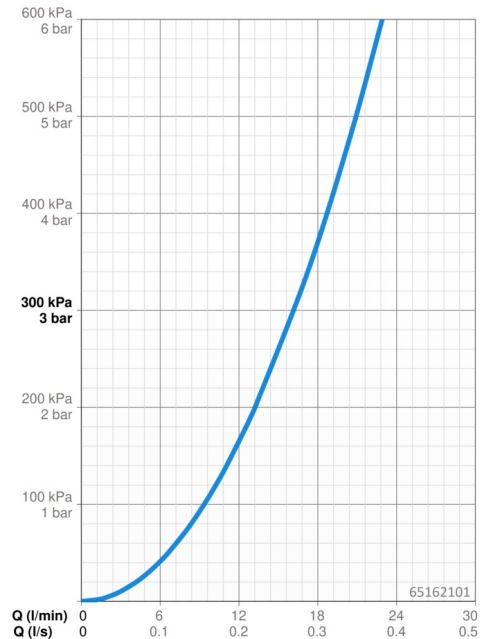

Technické údaje

Vlastnosti průtoku

Průtokové množství při 3 bar **16.2 l/min**

Technické vlastnosti

Velikost DN (jmenovitý rozměr) **DN15**
Zdroj teplé vody **max. +65°C**
Pracovní tlak **1-10 bar**
Velikost přípojky **G1/2**
Instalační šířka **150 ± 15 mm**
Délka/výška **1612 mm**
Projection **485 mm**
Zabezpečení proti zpětnému toku (ČSN EN 1717) **EB**
Materiál **Mosaz/Plast**

Předpisy

Norma EN **EN 1111, EN 1112, EN 1113**

Schválení a Prohlášení

Prohlášení o shodě **DoC**
EPD **S-P-07819**