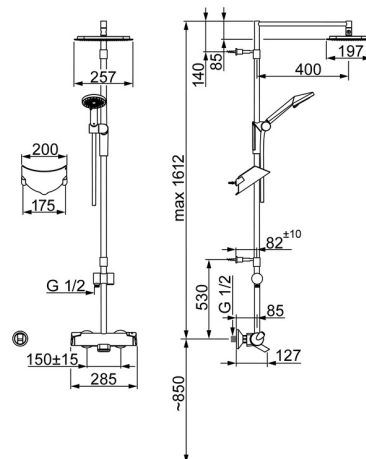

EAN: 4015474277229
static.hansa.com/65162101

- Řešení pro sprchy
- Termostatická
- Montáž na zeď
- Chrom
- Pevné výtokové rameno
- Rukojet regulátoru teploty, Rukojet regulátoru průtoku
- Otočný přepínač, Přepínač integrovaný do ovládače průtoku
- Ruční sprcha, Sprchová tyč, Hlavová sprcha, Sprchová tyč s nastavitelnou roztečí úchytů, Mýdelník, Držák sprchy, Sprchová hadice (2000 mm), Eco funkce pro omezení průtoku vody, Otočné připojení kulového kloubu, Technologie proti usazeninám (snadno se čistí)
- Normální - Rovnoměrný a jemný proud vody, Osvěžující - Silný proud vody, aktivuje a osvěžuje tělo, Relaxační - Jemný proud vody, příjemný pro celé tělo
- THERMO COOL - vyšší bezpečnost díky minimálnímu zahřívání těla armatury, Bezpečnostní pojistka proti opaření při 38 °C
- Termostatická kartuše pro ovládání teploty, Upevňovací sada, Zpětný ventil (-y), Filtr(y) na nečistoty
- Etážky
- Flexibilní délka / Lze zkrátit
- Přívalemý proud vody, zabezpečeno proti zpětnému toku při použití v domácnosti (podle DIN EN 1717)
- 3 proudy

Technické údaje

Vlastnosti průtoku

Průtokové množství při 3 bar **16.2 l/min**

Technické vlastnosti

Velikost DN (jmenovitý rozměr) **DN15**
 Zdroj teplé vody **max. +65°C**
 Pracovní tlak **1-10 bar**
 Velikost přípojky **G1/2**
 Instalační šířka **150 ± 15 mm**
 Délka/výška **1612 mm**
 Projection **485 mm**
 Zabezpečení proti zpětnému toku (ČSN EN 1717) **EB**
 Materiál **Mosaz/Plast**

Předpisy

Norma EN **EN 1111, EN 1112, EN 1113**

Schválení a Prohlášení

Prohlášení o shodě **DoC**
 EPD **S-P-07819**

Náhradní díly

SP65162101

	Název	Kód
1	Rukojeť regulátoru průtoku	59914115
2	Přepínač/Kartuše	59914116
3	Těsnění s filtrem, G3/4	59911076
4	O-kroužek	59914113
5	Ovladač regulátoru teploty	59914112
6	Termoelement/Kartuše, 3,4	59914114
7	Vnitřní pouzdro	59914117
8	Přepínač	59914249