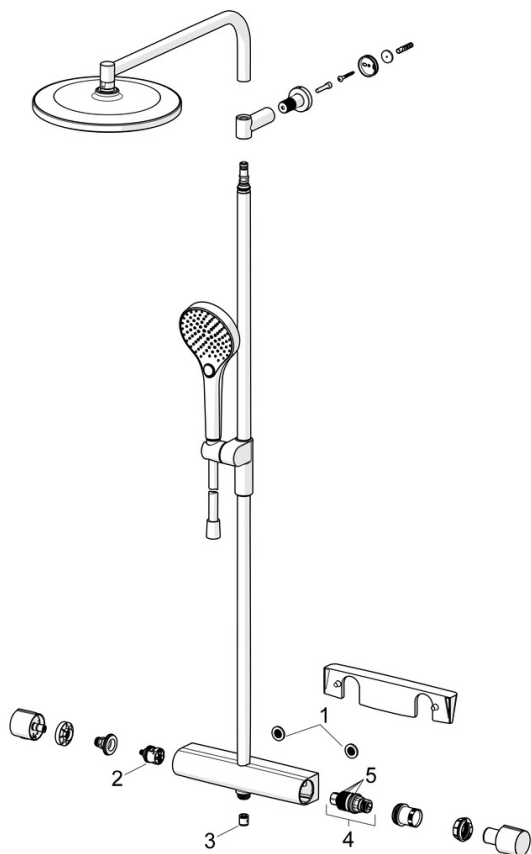

Náhradné diely

SP65159201CLR

	Názov	Kód
01	Tesnenie s filtrom, G3/4	59911076
02	Prepínač	59914183
03	Spätný ventil, DN15	59914250
04	Termoelement/Kartuš, 3.4	59914114
05	O-kružok (komplet)	59914113