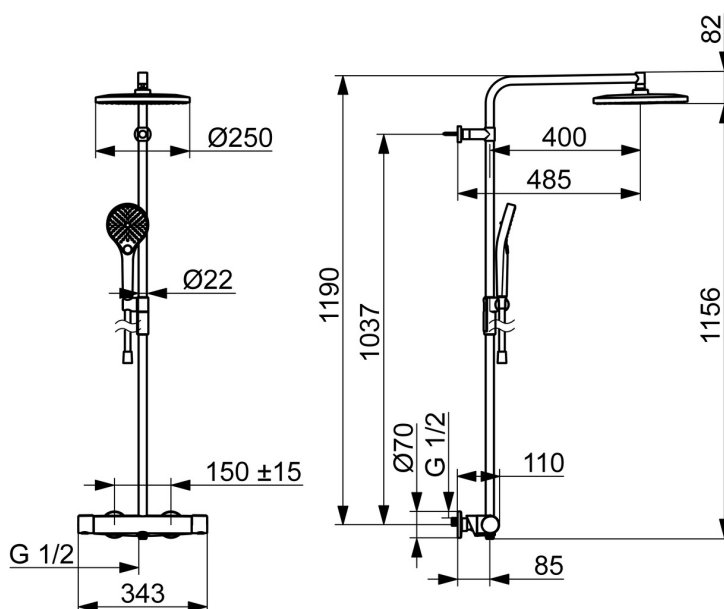

EAN: 4057304020551  
[static.hansa.com/6515920181](http://static.hansa.com/6515920181)

- Riešenia pre sprchy
- Termostatická
- Nástenná montáž
- Brúsený bronz
- Rukoväť regulátora teploty vody, Rukoväť regulátora prietoku vody, Páka so symbolom teplej a studenej vody, Páka Easy-Grip - pre ľahké uchopenie, Eco funkcia pre obmedzenie prietoku vody
- Otočný prepínač, Prepínač integrovaný do ovládača prietoku
- Otočné pripojenie guľového kľubu, Ručná sprcha, Uzamykateľné v strednej polohe, MagShelf-odnímateľná polica s magnetickým uchy..., Sprchová tyč s nastaviteľnou roztečou úchyto, Otočná hlavová sprcha, Sprchová hadica (1750 mm), Sprchová tyč, Technológia proti usadeninám (ľahko sa čistí), Sprchová hadica s ochranou proti prekrúteniu, Variabilné montážne body
- Normálny – Rovnomerný a jemný prúd vody, Masáž – Silný prúd vody vďaka otočným tryskám, Dážď – Rovnomerný a silný prúd vody
- Bezpečnostná poistka proti obareniu pri 38 °C, THERMO COOL - viac bezpečnosti vďaka minimálnemu ohrevu tela armatúry
- Uzatvárací vršok s keramikými doštičkami, Termostatická kartuša pre ovládanie teploty, Spätný ventil (-y), Filter, filtre na nečistoty
- Excentrické etážky, Krycia doska (y), Tlmiče
- Flexibilná dĺžka / Môže sa skrátiť, Otočné vedenie hadice
- 3-prúdová

### Technické vlastnosti

Dodávka teplej vody	<b>max. +80°C</b>
Pracovný tlak	<b>1-10 bar</b>
Spojovacia veľkosť	<b>G3/4</b>
Vzdialenosť na inštaláciu	<b>150 ± 15 mm</b>
Spätná klapka (STN EN 1717)	<b>EB</b>
Materiál	<b>Mosadz/Plast</b>