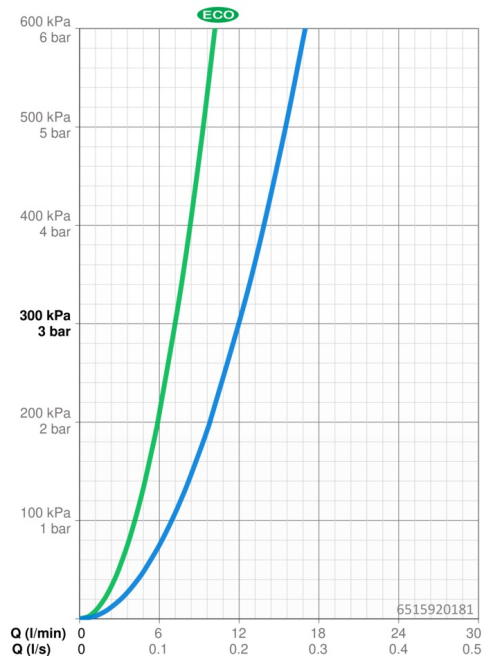

Technické údaje

Vlastnosti prietoku

Prietok Eco pri 3 bar	7.2 l/min
Prietok pri tlaku 3 bar	12.0/12.0 l/min
Pokles tlaku pri prietoku (0,2 l/s)	2.5 bar

Technické vlastnosti

Dodávka teplej vody	max. +80°C
Pracovný tlak	1-10 bar
Spojovacia veľkosť	G3/4
Vzdialenosť na inštaláciu	150 ± 15 mm
Spätná klapka (STN EN 1717)	EB
Materiál	Mosadz/Plast

Predpisy

Norma EN	EN1111
Trieda hlučnosti	I (ISO 3822)

Schválenia a Prehlásenia

Vyhlásenie o zhode	DoC
EPD	S-P-07819