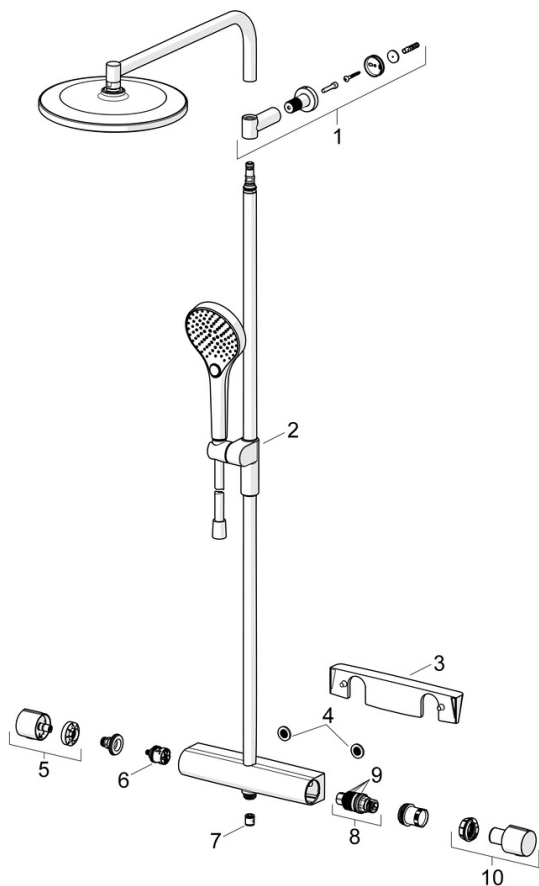

EAN: 4057304018152
static.hansa.com/6515920133

- Riešenia pre sprchy
- Termostatická
- Nástenná montáž
- Čierna matná
- Rukoväť regulátora teploty vody, Rukoväť regulátora prietoku vody, Páka so symbolom teplej a studenej vody, Páka Easy-Grip - pre ľahké uchopenie, Eco funkcia pre obmedzenie prietoku vody
- Otočný prepínač, Prepínač integrovaný do ovládača prietoku
- Otočné pripojenie guľového kľubu, Ručná sprcha, Uzamykateľné v strednej polohe, MagShelf-odnímateľná polica s magnetickým uchy..., Sprchová tyč s nastaviteľnou roztečou úchyto, Otočná hlavová sprcha, Sprchová hadica (1750 mm), Sprchová tyč, Technológia proti usadeninám (ľahko sa čistí), Sprchová hadica s ochranou proti prekrúteniu, Variabilné montážne body
- Normálny – Rovnomerný a jemný prúd vody, Masáž – Silný prúd vody vďaka otočným tryskám, Dážď – Rovnomerný a silný prúd vody
- Bezpečnostná poistka proti obareniu pri 38 °C, THERMO COOL - viac bezpečnosti vďaka minimálnemu ohrevu tela armatúry
- Uzatvárací vršok s keramikými doštičkami, Termostatická kartuša pre ovládanie teploty, Spätný ventil (-y), Filter, filtre na nečistoty
- Excentrické etážky, Krycia doska (y), Tlmiče
- Flexibilná dĺžka / Môže sa skrátiť, Otočné vedenie hadice
- 3-prúdová

Predpisy

Norma EN	EN1111
Trieda hlučnosti	I (ISO 3822)

Schválenia a Prehlásenia

Vyhlásenie o zhode	DoC
EPD	S-P-07819

Náhradné diely

SP6515920133

	Názov	Kód
01	Držiak Čierna matná	1013325V-33
02	Jazdec/nosič sprchy Čierna matná	1012974V-33
03	Ppolice Čierna matná	1012484V-33
04	Tesnenie s filtrom, G3/4	59911076
05	Rukoväť regulátora prietoku vody Čierna matná	1006775V-33
06	Prepínač	59914183
07	Spätný ventil, DN15	59914250
08	Termoelement/Kartuš, 3,4	59914114
09	O-kružok (komplet)	59914113
10	Rukoväť regulátora teploty Čierna matná	1006752V-33