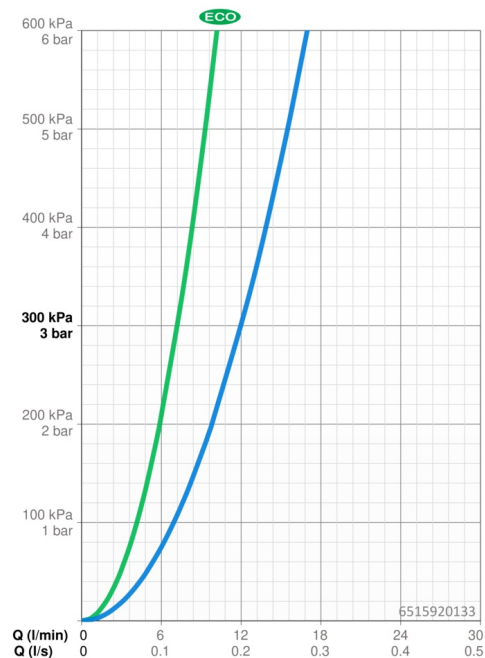

Technické údaje

Vlastnosti prietoku

Prietok Eco pri 3 bar	7.2 l/min
Prietok pri tlaku 3 bar	12.0/12.0 l/min
Pokles tlaku pri prietoku (0,2 l/s)	2.5 bar

Technické vlastnosti

Dodávka teplej vody	max. +80°C
Pracovný tlak	1-10 bar
Spojovacia veľkosť	G3/4
Vzdialenosť na inštaláciu	150 ± 15 mm
Spätná klapka (STN EN 1717)	EB
Materiál	Mosadz/Plast

Predpisy

Norma EN	EN1111
Trieda hlučnosti	I (ISO 3822)

Schválenia a Prehlásenia

Vyhlásenie o zhode	DoC
EPD	S-P-07819