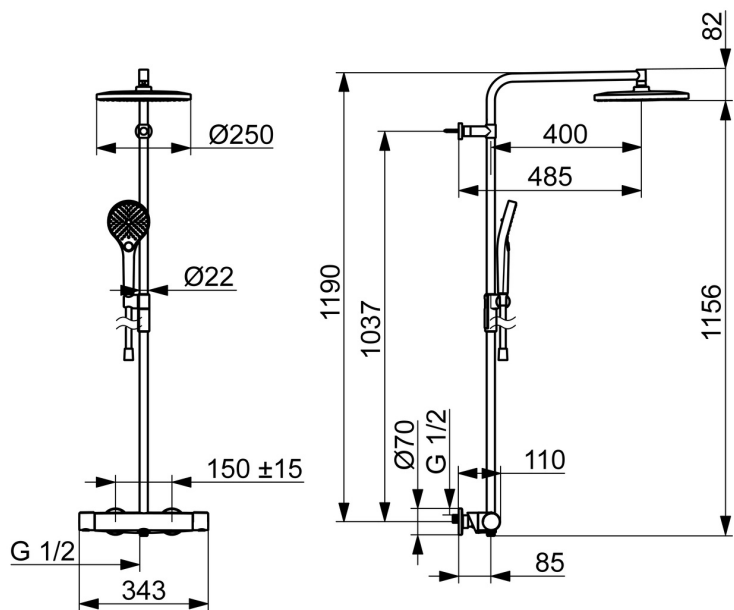

EAN: 4057304018152
static.hansa.com/6515920133

- Riešenia pre sprchy
- Termostatická
- Nástenná montáž
- Čierna matná
- Rukoväť regulátora teploty vody, Rukoväť regulátora prietoku vody, Páka so symbolom teplej a studenej vody, Páka Easy-Grip - pre ľahké uchopenie, Eco funkcia pre obmedzenie prietoku vody
- Otočný prepínač, Prepínač integrovaný do ovládača prietoku
- Otočné pripojenie guľového kľubu, Ručná sprcha, Uzamykateľné v strednej polohe, MagShelf-odnímateľná polica s magnetickým uchy..., Sprchová tyč s nastaviteľnou roztečou úchyto, Otočná hlavová sprcha, Sprchová hadica (1750 mm), Sprchová tyč, Technológia proti usadeninám (ľahko sa čistí), Sprchová hadica s ochranou proti prekrúteniu, Variabilné montážne body
- Normálny – Rovnomerný a jemný prúd vody, Masáž – Silný prúd vody vďaka otočným tryskám, Dážď – Rovnomerný a silný prúd vody
- Bezpečnostná poistka proti obareniu pri 38 °C, THERMO COOL - viac bezpečnosti vďaka minimálnemu ohrevu tela armatúry
- Uzatvárací vršok s keramikými doštičkami, Termostatická kartuša pre ovládanie teploty, Spätný ventil (-y), Filter, filtre na nečistoty
- Excentrické etážky, Krycia doska (y), Tlmiče
- Flexibilná dĺžka / Môže sa skrátiť, Otočné vedenie hadice
- 3-prúdová

Technické údaje

Vlastnosti prietoku

Prietok Eco pri 3 bar	7.2 l/min
Prietok pri tlaku 3 bar	12.0/12.0 l/min
Pokles tlaku pri prietoku (0,2 l/s)	2.5 bar

Technické vlastnosti

Dodávka teplej vody	max. +80°C
Pracovný tlak	1-10 bar
Spojovacia veľkosť	G3/4
Vzdialenosť na inštaláciu	150 ± 15 mm
Spätná klapka (STN EN 1717)	EB
Materiál	Mosadz/Plast