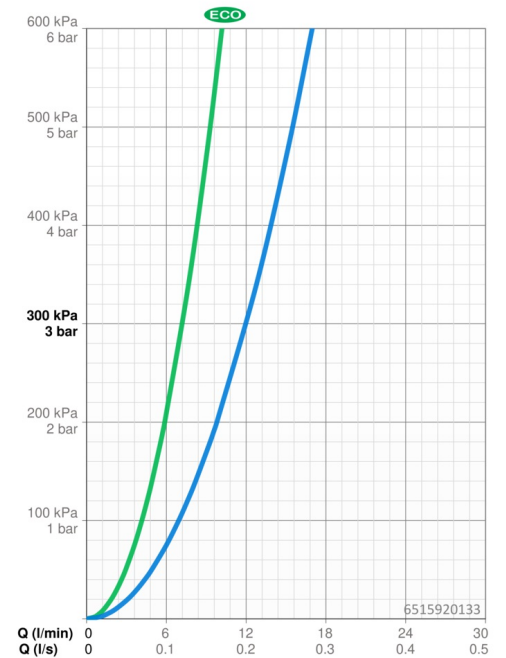

Technische gegevens

Doorstromingseigenschappen

Verlaagde doorstroomhoeveelheid bij 3 bar	7.2 l/min
Doorstroomhoeveelheid bij 3 bar	12.0/12.0 l/min
Drukverlies bij doorstroomhoeveelheid (0,2 l/s)	2.5 bar

Technische eigenschappen

Warmwatertoevoer	max. +80°C
Werkdruk	1-10 bar
Aansluitmaat	G3/4
Inbouwbreedte	150 ± 15 mm
Terugstroom beveiliging (EN1717)	EB
Materiaal	Brass/Plastic

Voorschriften

EN-norm	EN1111
Geluidsklasse	I (ISO 3822)

Toestemmingen en Verklaringen

Verklaring van overeenstemming	DoC
EPD	S-P-07819