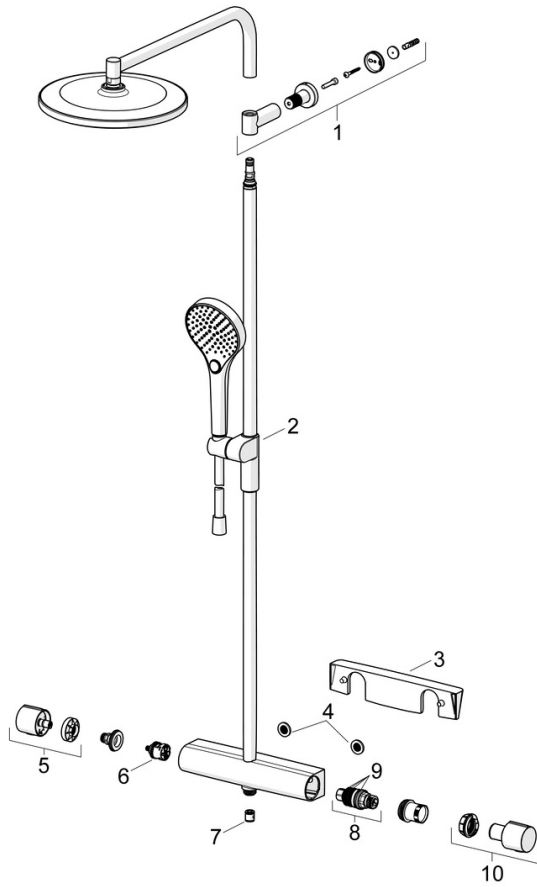

Reserveonderdelen

SP6515920133

	Naam	Code
01	Muurhaak Mat zwart	1013325V-33
02	Schuifstuk Mat zwart	1012974V-33
03	Schap Mat zwart	1012484V-33
04	Filter dichting, G3/4	59911076
05	Debiethendel Mat zwart	1006775V-33
06	Omsteller	59914183
07	Terugslagklep, DN15	59914250
08	Thermostaat/binnenwerk, 3.4	59914114
09	O-ring	59914113
10	Temperatuur hendel Mat zwart	1006752V-33