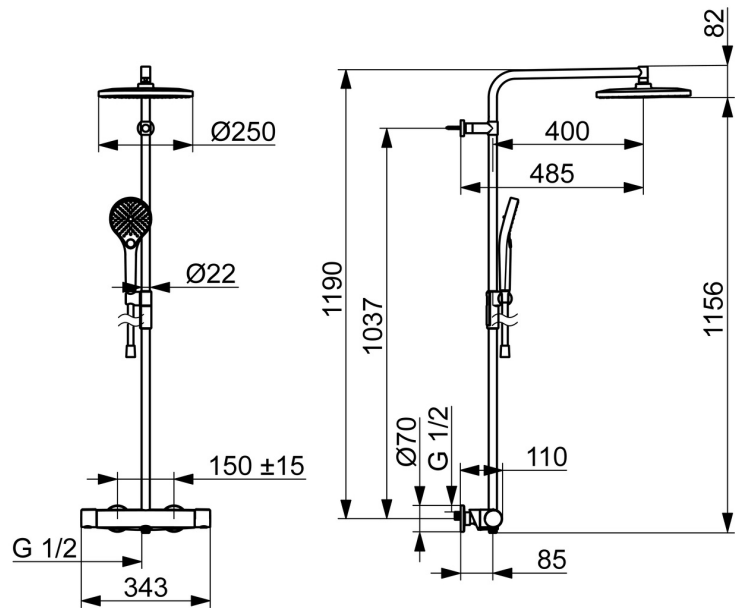

EAN: 4057304018152
static.hansa.com/6515920133

De HANSAVIVA Regendouche kraan heeft een moderne mat zwarte afwerking en een thermostatische functie voor een constante watertemperatuur. De Easy-Grip hendel maakt het gemakkelijk om de temperatuur en het debiet aan te passen. Met de 3 straalsoorten biedt deze regendouche kraan een unieke douche-ervaring.

- Douche oplossingen
- Thermostatisch
- Wandmontage
- Mat zwart
- Temperatuurgreep, Debietgreep, Hendel met warm-koud-aanduiding, Easy-Grip hendel, Eco optie voor debiet
- Draaiknop omstelling, Geïntegreerde omstelling met debietregeling
- Draaibaar kogelscharnier, Handdouche, Vast te zetten in de middenstand, MagShelf. Afneembare plaat met magnetische bevestiging, Verstelbare bevestiging glijstang, Draaibare hoofddouche, Doucheslang (1750 mm), Glijstang, Beschermtechnologie tegen kalkaanslag, Twist guard, draaibeveiliging voor doucheslang, Variabele montage punten
- Normaal – gelijkmatige en zachte waterstroom, Massage – sterke waterstroom dankzij draaibare sproeiers, Regen – gelijkmatige en sterke waterstroom
- Veiligheidsblokkering tegen verbranden bij 38 °C, THERMO COOL. Meer veiligheid door minimaal opwarmen van de mengkraanbehuizing.
- Keramische bovendeeel voor debiet, Thermostatische temperatuurregeling, Terugslagklep, Vuilfilter(s)
- S-koppelingen met rozetten, Rozet(ten), Geluidsdemper(s)
- Kan worden ingekort, Slangdoorvoer, draaibaar
- 3-stralig

Technische gegevens

Doorstromingseigenschappen

Verlaagde doorstroomhoeveelheid bij 3 bar	7.2 l/min
Doorstroomhoeveelheid bij 3 bar	12.0/12.0 l/min
Drukverlies bij doorstroomhoeveelheid (0,2 l/s)	2.5 bar

Technische eigenschappen

Warmwatertoevoer	max. +80°C
Werkdruk	1-10 bar
Aansluitmaat	G3/4
Inbouwbreedte	150 ± 15 mm
Terugstroom beveiliging (EN1717)	EB
Materiaal	Brass/Plastic

Voorschriften

EN-norm	EN1111
Geluidsklasse	I (ISO 3822)