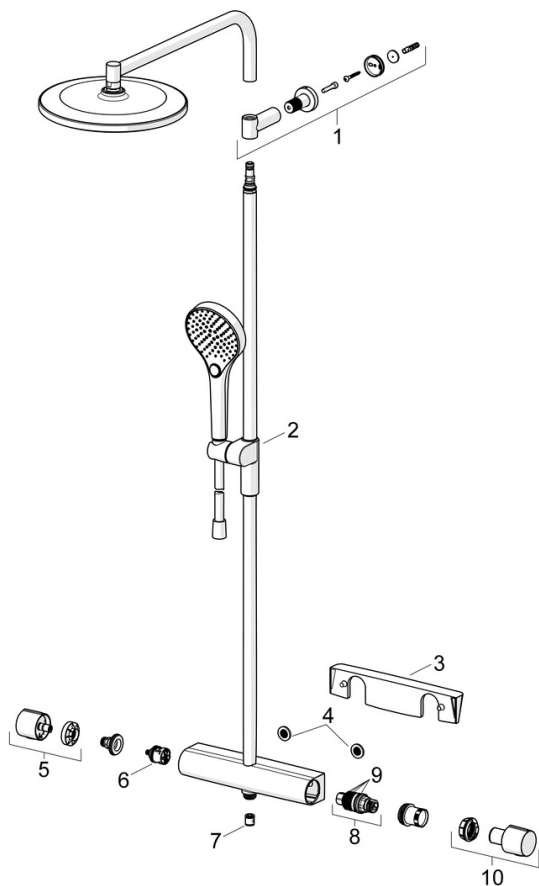

EAN: 4057304018152
static.hansa.com/6515920133

- Řešení pro sprchy
- Termostatická
- Montáž na zeď
- Černá matná
- Rukojeť regulátoru teploty, Rukojeť regulátoru průtoku, Páka se symboly teplé a studené vody, Páka Easy-Grip ke snadnému uchopení, Eco funkce k omezení průtoku vody
- Otočný přepínač, Přepínač integrovaný do ovládače průtoku
- Otočné připojení kulového kloubu, Ruční sprcha, Uzamykatelné ve střední poloze, MagShelf. Removable shelf with magnetic attachment, Sprchová tyč s nastavitelnou roztečí úchytů, Otočné hlavová sprcha, Sprchová hadice (1750 mm), Sprchová tyč, Technologie proti usazeninám (snadno se čistí), Sprchová hadice s ochranou proti překroucení, Variabilní montážní body
- Normální - Rovnoměrný a jemný proud vody, Masáž - Silný proud vody díky otočným tryskám, Děšť - Rovnoměrný a silný proud vody
- Bezpečnostní pojistka proti opaření při 38 °C, THERMO COOL - vyšší bezpečnost díky minimálnímu zahřívání těla armatury
- Uzavírací vršek s keramickými destičkami, Termostatická kartuše pro ovládání teploty, Zpětný ventil (-y), Filtr(y) na nečistoty
- Etážky, Krycí deska(y), Tlumiče
- Flexibilní délka / Lze zkrátit, Otočné vedení hadice
- 3 proudy

Předpisy

Norma EN	EN1111
Třída hlučnosti	I (ISO 3822)

Schválení a Prohlášení

Prohlášení o shodě	DoC
--------------------	------------

Náhradní díly

SP6515920133

	Název	Kód
01	Držák Černá matná	1013325V-33
02	Jezdec sprchy Černá matná	1012974V-33
03	Police Černá matná	1012484V-33
04	Těsnění s filtrem, G3/4	59911076
05	Rukojeť regulátoru průtoku Černá matná	1006775V-33
06	Přepínač	59914183
07	Zpětný ventil, DN15	59914250
08	Termoelement/Kartuše, 3.4	59914114
09	O-kroužek	59914113
10	Ovladač regulátoru teploty Černá matná	1006752V-33