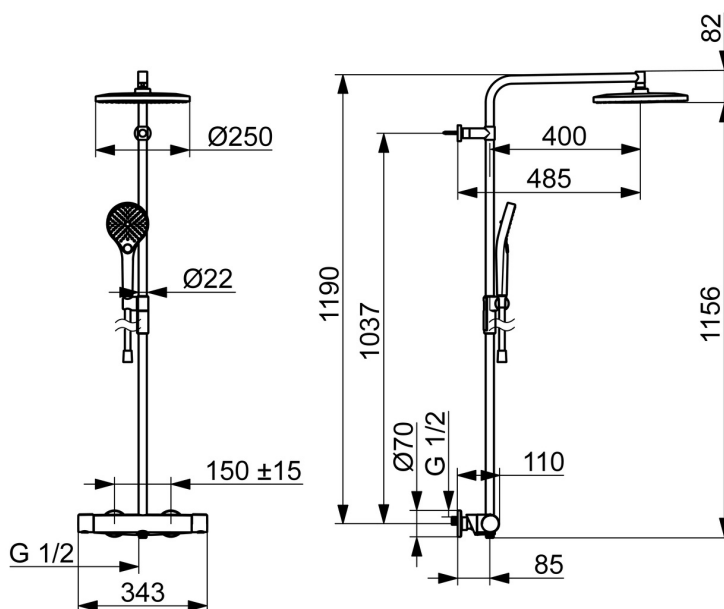

EAN: 4057304018152
static.hansa.com/6515920133

- Řešení pro sprchy
- Termostatická
- Montáž na zeď
- Černá matná
- Rukojeť regulátoru teploty, Rukojeť regulátoru průtoku, Páka se symboly teplé a studené vody, Páka Easy-Grip ke snadnému uchopení, Eco funkce k omezení průtoku vody
- Otočný přepínač, Přepínač integrovaný do ovládače průtoku
- Otočné připojení kulového kloubu, Ruční sprcha, Uzamykatelné ve střední poloze, MagShelf. Removable shelf with magnetic attachment, Sprchová tyč s nastavitelnou roztečí úchytů, Otočné hlavová sprcha, Sprchová hadice (1750 mm), Sprchová tyč, Technologie proti usazeninám (snadno se čistí), Sprchová hadice s ochranou proti překroucení, Variabilní montážní body
- Normální - Rovnoměrný a jemný proud vody, Masáž - Silný proud vody díky otočným tryskám, Děšť - Rovnoměrný a silný proud vody
- Bezpečnostní pojistka proti opaření při 38 °C, THERMO COOL - vyšší bezpečnost díky minimálnímu zahřívání těla armatury
- Uzavírací vršek s keramickými destičkami, Termostatická kartuše pro ovládání teploty, Zpětný ventil (-y), Filtr(y) na nečistoty
- Etážky, Krycí deska(y), Tlumiče
- Flexibilní délka / Lze zkrátit, Otočné vedení hadice
- 3 proudy

Technické údaje

Vlastnosti průtoku

Úsporný průtok při 3 bar	7.2 l/min
Průtokové množství při 3 bar	12.0/12.0 l/min
Tlaková ztráta při průtoku (0,2 l/s)	2.5 bar

Technické vlastnosti

Zdroj teplé vody	max. +80°C
Pracovní tlak	1-10 bar
Velikost přípojky	G3/4
Instalační šířka	150 ± 15 mm
Zabezpečení proti zpětnému toku (ČSN EN 1717)	EB
Materiál	Mosaz/Plast