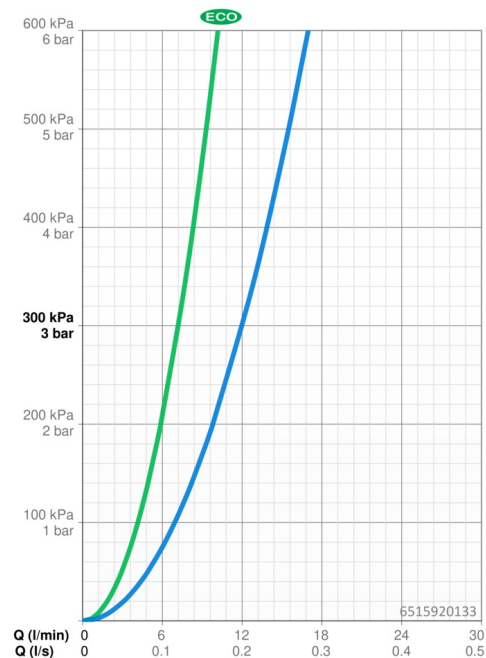

Technické údaje

Vlastnosti průtoku

Úsporný průtok při 3 bar	7.2 l/min
Průtokové množství při 3 bar	12.0/12.0 l/min
Tlaková ztráta při průtoku (0,2 l/s)	2.5 bar

Technické vlastnosti

Zdroj teplé vody	max. +80°C
Pracovní tlak	1-10 bar
Velikost přípojky	G3/4
Instalační šířka	150 ± 15 mm
Zabezpečení proti zpětnému toku (ČSN EN 1717)	EB
Materiál	Mosaz/Plast

Předpisy

Norma EN	EN1111
Třída hlučnosti	I (ISO 3822)

Schválení a Prohlášení

Prohlášení o shodě	DoC