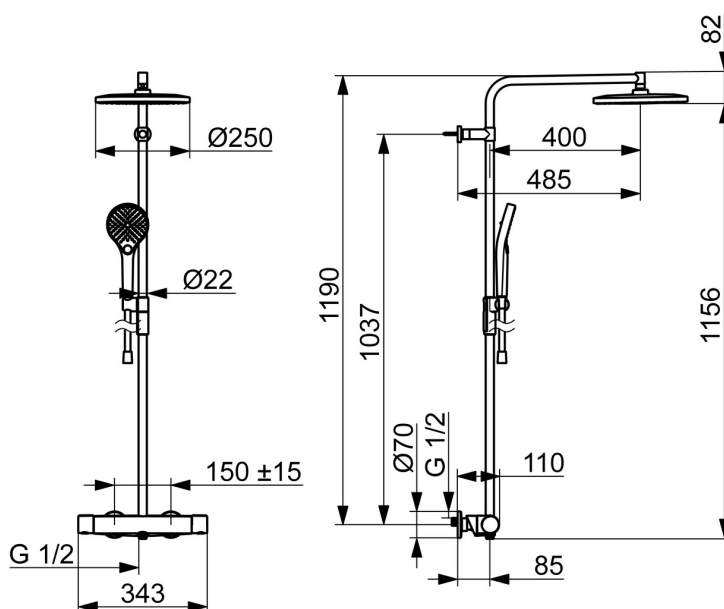

EAN: 4057304018039
static.hansa.com/65159201

- Riešenia pre sprchy
- Termostatická
- Nástenná montáž
- Chróm
- Rukoväť regulátora teploty vody, Rukoväť regulátora prietoku vody, Páka so symbolom teplej a studenej vody, Páka Easy-Grip - pre ľahké uchopenie, Eco funkcia pre obmedzenie prietoku vody
- Otočný prepínač, Prepínač integrovaný do ovládača prietoku
- Otočné pripojenie guľového kľubu, Ručná sprcha, Uzamykateľné v strednej polohe, MagShelf-odnímateľná polica s magnetickým uchyt., Sprchová tyč s nastaviteľnou roztečou úchytných, Otočná hlavová sprcha, Sprchová hadica (1750 mm), Sprchová tyč, Technológia proti usadeninám (ľahko sa čistí), Sprchová hadica s ochranou proti prekrúteniu, Variabilné montážne body
- Normálny – Rovnomerný a jemný prúd vody, Masáž – Silný prúd vody vďaka otočným tryskám, Dážď – Rovnomerný a silný prúd vody
- Bezpečnostná poistka proti obareniu pri 38 °C, THERMO COOL - viac bezpečnosti vďaka minimálnemu ohrevu tela armatúry
- Uzatvárací vršok s keramikými doštičkami, Termostatická kartuša pre ovládanie teploty, Spätný ventil (-y), Filter, filtre na nečistoty
- Excentrické etážky, Krycia doska (y), Tlmiče
- Flexibilná dĺžka / Môže sa skrátiť, Otočné vedenie hadice
- 3-prúdová

Technické údaje

Vlastnosti prietoku

Prietok Eco pri 3 bar	7.2 l/min
Prietok pri tlaku 3 bar	12.0/12.0 l/min
Pokles tlaku pri prietoku (0,2 l/s)	2.5 bar

Technické vlastnosti

Dodávka teplej vody	max. +80°C
Pracovný tlak	1-10 bar
Spojovacia veľkosť	G3/4
Vzdialenosť na inštaláciu	150 ± 15 mm
Spätná klapka (STN EN 1717)	EB
Materiál	Mosadz/Plast