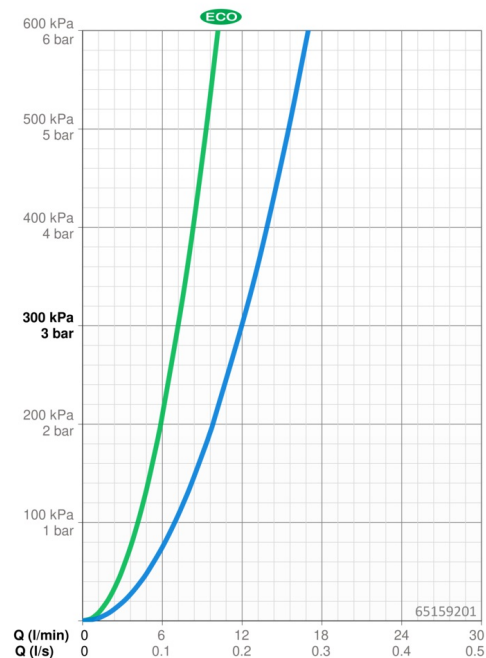

Technické údaje

Vlastnosti prietoku

Prietok Eco pri 3 bar	7.2 l/min
Prietok pri tlaku 3 bar	12.0/12.0 l/min
Pokles tlaku pri prietoku (0,2 l/s)	2.5 bar

Technické vlastnosti

Dodávka teplej vody	max. +80°C
Pracovný tlak	1-10 bar
Spojovacia veľkosť	G3/4
Vzdialenosť na inštaláciu	150 ± 15 mm
Spätná klapka (STN EN 1717)	EB
Materiál	Mosadz/Plast

Predpisy

Norma EN	EN1111
Trieda hlučnosti	I (ISO 3822)

Schválenia a Prehlásenia

Vyhlásenie o zhode	DoC
EPD	S-P-07819