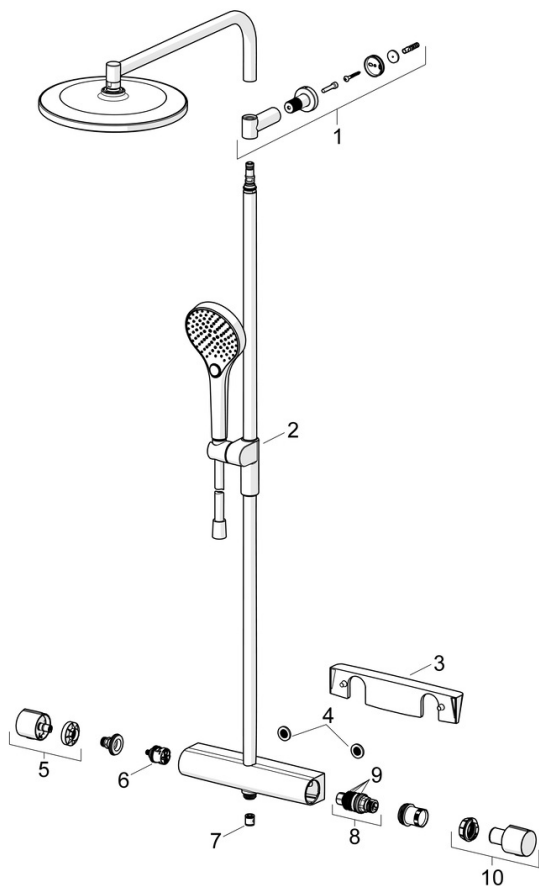

EAN: 4057304018039
static.hansa.com/65159201

- Riešenia pre sprchy
- Termostatická
- Nástenná montáž
- Chróm
- Rukoväť regulátora teploty vody, Rukoväť regulátora prietoku vody, Páka so symbolom teplej a studenej vody, Páka Easy-Grip - pre ľahké uchopenie, Eco funkcia pre obmedzenie prietoku vody
- Otočný prepínač, Prepínač integrovaný do ovládača prietoku
- Otočné pripojenie guľového kľubu, Ručná sprcha, Uzamykateľné v strednej polohe, MagShelf-odnímateľná polica s magnetickým uchyt., Sprchová tyč s nastaviteľnou roztečou úchytných, Otočná hlavová sprcha, Sprchová hadica (1750 mm), Sprchová tyč, Technológia proti usadeninám (ľahko sa čistí), Sprchová hadica s ochranou proti prekrúteniu, Variabilné montážne body
- Normálny – Rovnomerný a jemný prúd vody, Masáž – Silný prúd vody vďaka otočným tryskám, Dážď – Rovnomerný a silný prúd vody
- Bezpečnostná poistka proti obareniu pri 38 °C, THERMO COOL - viac bezpečnosti vďaka minimálnemu ohrevu tela armatúry
- Uzatvárací vršok s keramikými doštičkami, Termostatická kartuša pre ovládanie teploty, Spätný ventil (-y), Filter, filtre na nečistoty
- Excentrické etážky, Krycia doska (y), Tlmiče
- Flexibilná dĺžka / Môže sa skrátiť, Otočné vedenie hadice
- 3-prúdová

Predpisy

Norma EN	EN1111
Trieda hlučnosti	I (ISO 3822)

Schválenia a Prehlásenia

Vyhlásenie o zhode	DoC
EPD	S-P-07819

Náhradné diely

SP65159201

	Názov	Kód
01	Držiak	1013325V
02	Jazdec/nosič sprchy	1012974V
03	Ppolice	1012484V
04	Tesnenie s filtrom, G3/4	59911076
05	Rukoväť regulátora prietoku vody	1006775V
06	Prepínač	59914183
07	Spätný ventil, DN15	59914250
08	Termoelement/Kartuš, 3.4	59914114
09	O-kružok (komplet)	59914113
10	Rukoväť regulátora teploty	1006752V