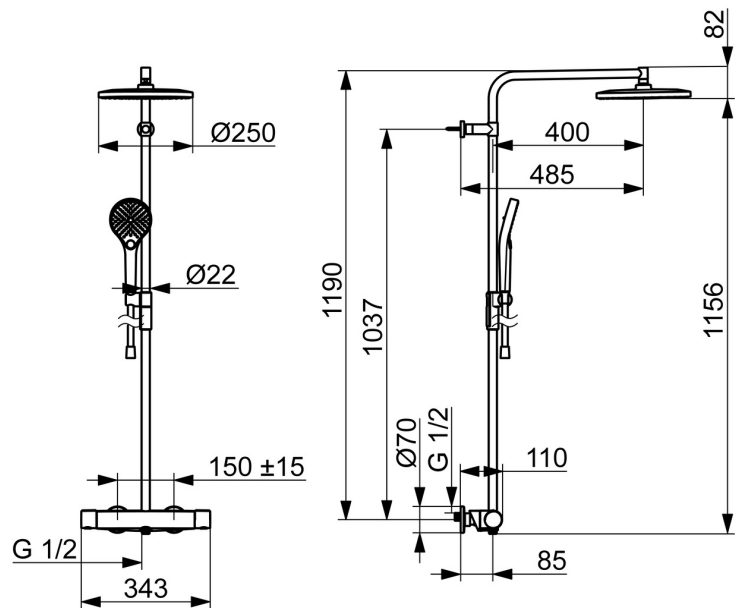

EAN: 4057304018039
static.hansa.com/65159201

De HANSAVIVA Regendouche kraan is een thermostatische kraan met een chrome oppervlakte. Het heeft een temperatuurgreep, debietgreep en een hendel met warm-koud-aanduiding. De hoofddouche heeft een draaibaar kogelscharnier, met handdouche, verstelbare bevestiging glijstang. Met 3 straalfuncties, inclusief massage en regen, is er voor elk wat wils. Het kan worden ingekort en heeft variabele montagepunten.

- Douche oplossingen
- Thermostatisch
- Wandmontage
- Chrom
- Temperatuurgreep, Debietgreep, Hendel met warm-koud-aanduiding, Easy-Grip hendel, Eco optie voor debiet
- Draaiknop omstelling, Geïntegreerde omstelling met debietregeling
- Draaibaar kogelscharnier, Handdouche, Vast te zetten in de middenstand, MagShelf, Afneembare plaat met magnetische bevestiging, Verstelbare bevestiging glijstang, Draaibare hoofddouche, Doucheslang (1750 mm), Glijstang, Beschermtechnologie tegen kalkaanslag, Twist guard, draaibeveiliging voor doucheslang, Variabele montage punten
- Normaal – gelijkmatige en zachte waterstroom, Massage – sterke waterstroom dankzij draaibare sproeiers, Regen – gelijkmatige en sterke waterstroom
- Veiligheidsblokkering tegen verbranden bij 38 °C, THERMO COOL. Meer veiligheid door minimaal opwarmen van de mengkraanbehuizing.
- Keramische bovendeel voor debiet, Thermostatische temperatuurregeling, Terugslagklep, Vuilfilter(s)
- S-koppelingen met rozetten, Rozet(ten), Geluidsdemper(s)
- Kan worden ingekort, Slangdoorvoer, draaibaar
- 3-stralig

Technische gegevens

Doorstromingseigenschappen

Verlaagde doorstroomhoeveelheid bij 3 bar	7.2 l/min
Doorstroomhoeveelheid bij 3 bar	12.0/12.0 l/min
Drukverlies bij doorstroomhoeveelheid (0,2 l/s)	2.5 bar

Technische eigenschappen

Warmwatertoevoer	max. +80°C
Werkdruk	1-10 bar
Aansluitmaat	G3/4
Inbouwbreedte	150 ± 15 mm
Terugstroom beveiliging (EN1717)	EB
Materiaal	Brass/Plastic

Voorschriften

EN-norm	EN1111
Geluidsklasse	I (ISO 3822)