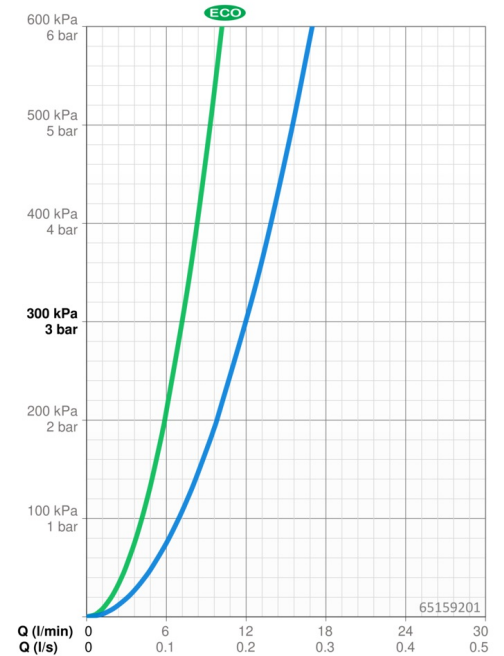

Technische gegevens

Doorstromingseigenschappen

Verlaagde doorstroomhoeveelheid bij 3 bar	7.2 l/min
Doorstroomhoeveelheid bij 3 bar	12.0/12.0 l/min
Drukverlies bij doorstroomhoeveelheid (0,2 l/s)	2.5 bar

Technische eigenschappen

Warmwatertoevoer	max. +80°C
Werkdruk	1-10 bar
Aansluitmaat	G3/4
Inbouwbreedte	150 ± 15 mm
Terugstroom beveiliging (EN1717)	EB
Materiaal	Brass/Plastic

Voorschriften

EN-norm	EN1111
Geluidsklasse	I (ISO 3822)

Toestemmingen en Verklaringen

Verklaring van overeenstemming	DoC
EPD	S-P-07819