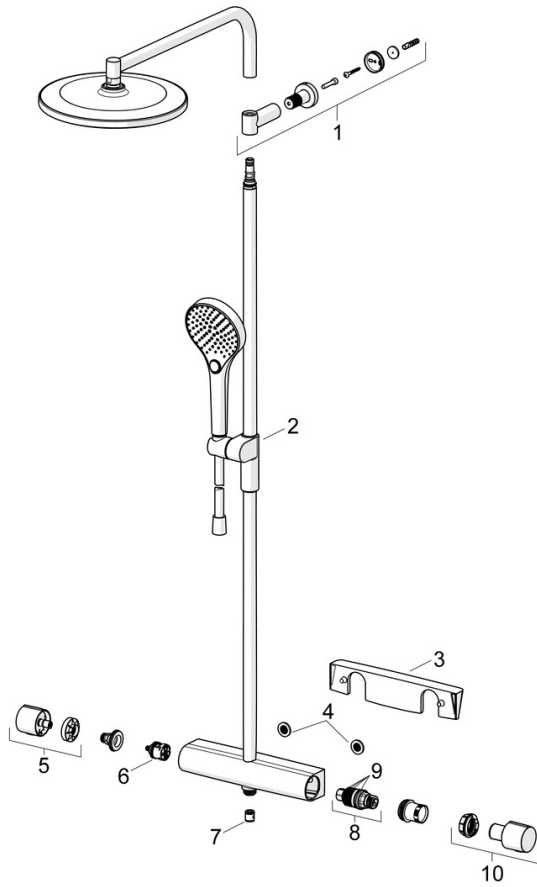

Reserveonderdelen

SP65159201

	Naam	Code
01	Muurhaak Chroom	1013325V
02	Schuifstuk Chroom	1012974V
03	Schap Chroom	1012484V
04	Filter dichting, G3/4	59911076
05	Debiethendel Chroom	1006775V
06	Omsteller	59914183
07	Terugslagklep, DN15	59914250
08	Thermostaat/binnenwerk, 3.4	59914114
09	O-ring	59914113
10	Temperatuur hendel Chroom	1006752V