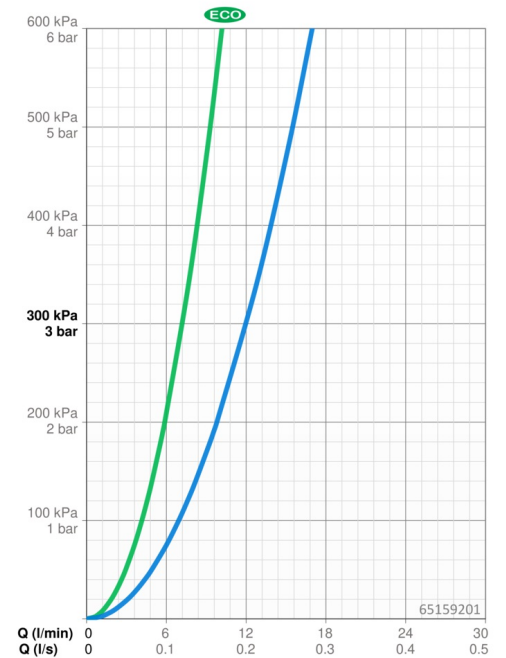

Dati tecnici

Caratteristiche flusso

Eco-flusso di portata a 3 bar	7.2 l/min
Portata 3 bar	12.0/12.0 l/min
Perdita di pressione con portata (0,2 l/s)	2.5 bar

Caratteristiche tecniche

Fornitura di acqua calda	max. +80°C
Pressione di esercizio	1-10 bar
Misura della connessione	G3/4
Profondità di installazione	150 ± 15 mm
Backflow prevention (EN1717)	EB
Materiale	Ottone/Plastica

Norme

Standard EN	EN1111
Classe di rumorosità	I (ISO 3822)

Certificati/Dichiarazioni

Dichiarazione di conformità	DoC