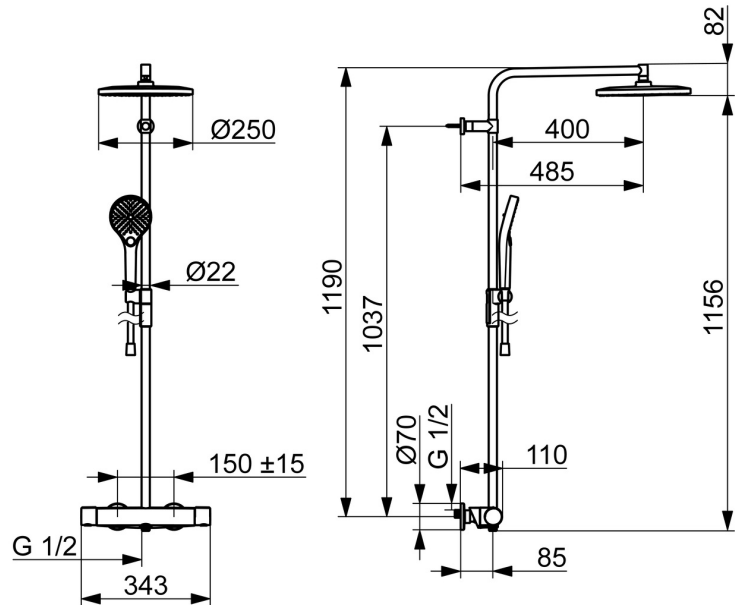

EAN: 4057304018039
static.hansa.com/65159201

- Soluzioni doccia
- Termostatico
- Montaggio a parete
- Cromo
- Manopola di regolazione temperatura, Manopola di regolazione portata, Leva con simbolo F+C, Leva EasyGrip, Funzioni Eco per il flusso d'acqua
- Deviatore a rotazione, Deviatore integrato / Regolazione portata
- Snodo sferico, Doccetta a mano, Bloccabile in posizione centrale, Scaffale magnetico removibile, Supporto regolabile dell'asta doccia, Soffione doccia orientabile, Flessibile doccia (1750 mm), Asta doccia, Tecnologia di protezione anticalcare, Protezione antitorsione, Punti di fissaggio variabili
- Normale - Getto d'acqua uniforme e morbido, Massaggio - Forte getto d'acqua grazie agli ugelli rotanti, Pioggia - Getto d'acqua uniforme e forte
- Blocco di sicurezza anticottature a 38 °C, THERMO COOL. Maggiore sicurezza grazie al riscaldamento minimo del corpo del miscelatore
- Vitone ceramico, Regolazione termostatica della temperatura, Valvola/e di non ritorno, Filtro/i anti-impurità
- Raccordi a S eccentrici, Placca/Placche, Silenziatore
- Tubo accorciabile, Guida flessibile girevole
- 3 getti

Dati tecnici

Caratteristiche flusso

Eco-flusso di portata a 3 bar	7.2 l/min
Portata 3 bar	12.0/12.0 l/min
Perdita di pressione con portata (0,2 l/s)	2.5 bar

Caratteristiche tecniche

Fornitura di acqua calda	max. +80°C
Pressione di esercizio	1-10 bar
Misura della connessione	G3/4
Profondità di installazione	150 ± 15 mm
Backflow prevention (EN1717)	EB
Materiale	Ottone/Plastica