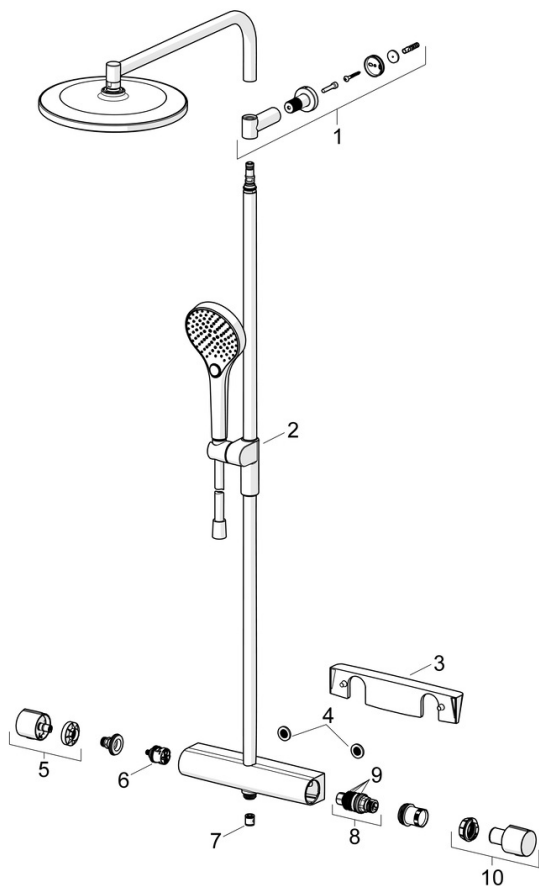

EAN: 4057304018039
static.hansa.com/65159201

- Soluzioni doccia
- Termostatico
- Montaggio a parete
- Cromo
- Manopola di regolazione temperatura, Manopola di regolazione portata, Leva con simbolo F+C, Leva EasyGrip, Funzioni Eco per il flusso d'acqua
- Deviatore a rotazione, Deviatore integrato / Regolazione portata
- Snodo sferico, Doccetta a mano, Bloccabile in posizione centrale, Scaffale magnetico removibile, Supporto regolabile dell'asta doccia, Soffione doccia orientabile, Flessibile doccia (1750 mm), Asta doccia, Tecnologia di protezione anticalcare, Protezione antitorsione, Punti di fissaggio variabili
- Normale - Getto d'acqua uniforme e morbido, Massaggio - Forte getto d'acqua grazie agli ugelli rotanti, Pioggia - Getto d'acqua uniforme e forte
- Blocco di sicurezza anticottature a 38 °C, THERMO COOL. Maggiore sicurezza grazie al riscaldamento minimo del corpo del miscelatore
- Vitone ceramico, Regolazione termostatica della temperatura, Valvola/e di non ritorno, Filtro/i anti-impurità
- Raccordi a S eccentrici, Placca/Placche, Silenziatore
- Tubo accorciabile, Guida flessibile girevole
- 3 getti

Norme

Standard EN	EN1111
Classe di rumorosità	I (ISO 3822)

Certificati/Dichiarazioni

Dichiarazione di conformità	DoC
-----------------------------	------------

Parti di ricambio

SP65159201

	Nome	Codice
01	Supporto a muro Cromo	1013325V
02	Cursore per asta doccia Cromo	1012974V
03	Mensola Cromo	1012484V
04	Guarnizione di filtro, G3/4	59911076
05	Manopola di apertura Cromo	1006775V
06	Deviatore	59914183
07	Valvola antiriflusso, DN15	59914250
08	Cartuccia termostatica, 3.4	59914114
09	O-ring	59914113
10	Maniglia per regolazione della temperatura Cromo	1006752V