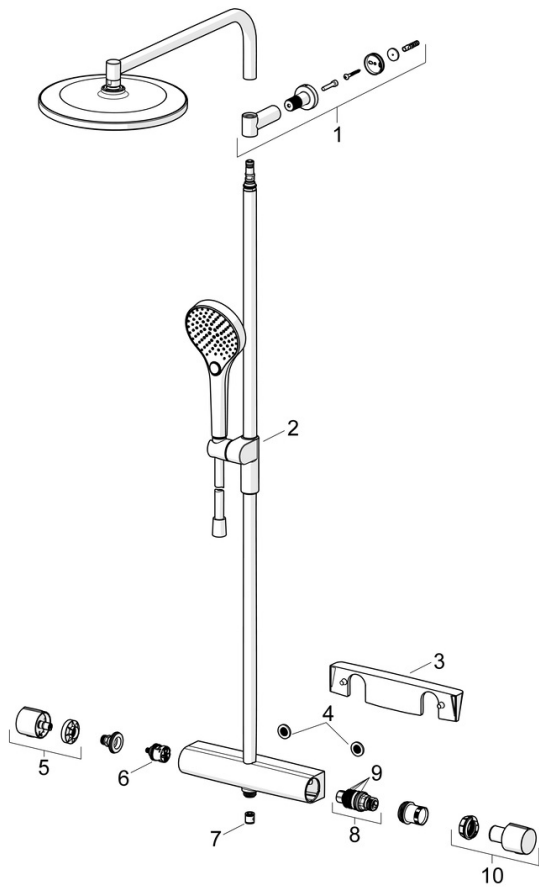

EAN: 4057304018039
static.hansa.com/65159201

- Řešení pro sprchy
- Termostatická
- Montáž na zeď
- Chrom
- Rukojeť regulátoru teploty, Rukojeť regulátoru průtoku, Páka se symboly teplé a studené vody, Páka Easy-Grip ke snadnému uchopení, Eco funkce k omezení průtoku vody
- Otočný přepínač, Přepínač integrovaný do ovládače průtoku
- Otočné připojení kulového kloubu, Ruční sprcha, Uzamykatelné ve střední poloze, MagShelf. Removable shelf with magnetic attachment, Sprchová tyč s nastavitelnou roztečí úchytů, Otočné hlavová sprcha, Sprchová hadice (1750 mm), Sprchová tyč, Technologie proti usazeninám (snadno se čistí), Sprchová hadice s ochranou proti překroucení, Variabilní montážní body
- Normální - Rovnoměrný a jemný proud vody, Masáž - Silný proud vody díky otočným tryskám, Děšť - Rovnoměrný a silný proud vody
- Bezpečnostní pojistka proti opaření při 38 °C, THERMO COOL - vyšší bezpečnost díky minimálnímu zahřívání těla armatury
- Uzavírací vršek s keramickými destičkami, Termostatická kartuše pro ovládání teploty, Zpětný ventil (-y), Filtr(y) na nečistoty
- Etážky, Krycí deska(y), Tlumiče
- Flexibilní délka / Lze zkrátit, Otočné vedení hadice
- 3 proudy

Technické údaje

Vlastnosti průtoku

Úsporný průtok při 3 bar	7.2 l/min
Průtokové množství při 3 bar	12.0/12.0 l/min
Tlaková ztráta při průtoku (0,2 l/s)	2.5 bar

Technické vlastnosti

Zdroj teplé vody	max. +80°C
Pracovní tlak	1-10 bar
Velikost přípojky	G3/4
Instalační šířka	150 ± 15 mm
Zabezpečení proti zpětnému toku (ČSN EN 1717)	EB
Materiál	Mosaz/Plast

Předpisy

Norma EN	EN1111
Třída hlučnosti	I (ISO 3822)

Schválení a Prohlášení

Prohlášení o shodě	DoC
--------------------	------------

Náhradní díly

SP65159201

	Název	Kód
01	Držák	1013325V
02	Jezdec sprchy	1012974V
03	Police	1012484V
04	Těsnění s filtrem, G3/4	59911076
05	Rukojeť regulátoru průtoku	1006775V
06	Přepínač	59914183
07	Zpětný ventil, DN15	59914250
08	Termoelement/Kartuše, 3.4	59914114
09	O-kroužek	59914113
10	Ovladač regulátoru teploty	1006752V