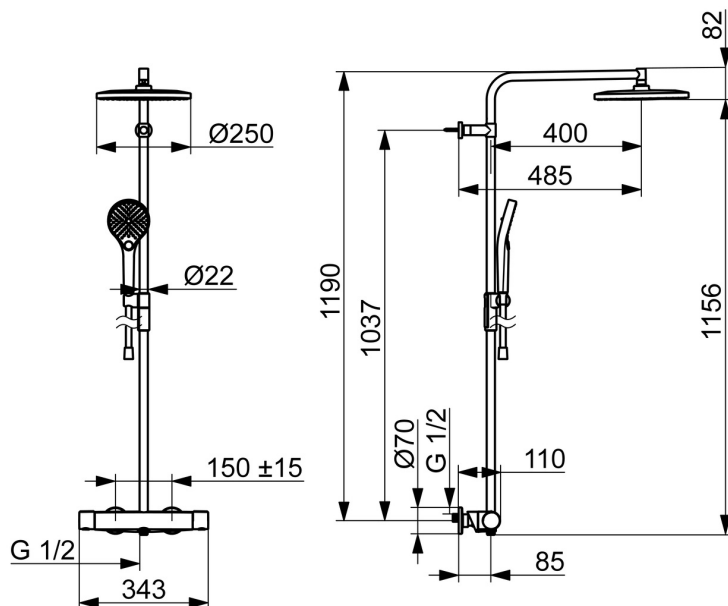

EAN: 4057304018039
static.hansa.com/65159201

- Řešení pro sprchy
- Termostatická
- Montáž na zeď
- Chrom
- Rukojeť regulátoru teploty, Rukojeť regulátoru průtoku, Páka se symboly teplé a studené vody, Páka Easy-Grip ke snadnému uchopení, Eco funkce k omezení průtoku vody
- Otočný přepínač, Přepínač integrovaný do ovládače průtoku
- Otočné připojení kulového kloubu, Ruční sprcha, Uzamykatelné ve střední poloze, MagShelf. Removable shelf with magnetic attachment, Sprchová tyč s nastavitelnou roztečí úchytů, Otočné hlavová sprcha, Sprchová hadice (1750 mm), Sprchová tyč, Technologie proti usazeninám (snadno se čistí), Sprchová hadice s ochranou proti překroucení, Variabilní montážní body
- Normální - Rovnoměrný a jemný proud vody, Masáž - Silný proud vody díky otočným tryskám, Děšť - Rovnoměrný a silný proud vody
- Bezpečnostní pojistka proti opaření při 38 °C, THERMO COOL - vyšší bezpečnost díky minimálnímu zahřívání těla armatury
- Uzavírací vršek s keramickými destičkami, Termostatická kartuše pro ovládání teploty, Zpětný ventil (-y), Filtr(y) na nečistoty
- Etážky, Krycí deska(y), Tlumiče
- Flexibilní délka / Lze zkrátit, Otočné vedení hadice
- 3 proudy

Technické údaje

Vlastnosti průtoku

Úsporný průtok při 3 bar	7.2 l/min
Průtokové množství při 3 bar	12.0/12.0 l/min
Tlaková ztráta při průtoku (0,2 l/s)	2.5 bar

Technické vlastnosti

Zdroj teplé vody	max. +80°C
Pracovní tlak	1-10 bar
Velikost přípojky	G3/4
Instalační šířka	150 ± 15 mm
Zabezpečení proti zpětnému toku (ČSN EN 1717)	EB
Materiál	Mosaz/Plast

Předpisy

Norma EN	EN1111
Třída hlučnosti	I (ISO 3822)

Schválení a Prohlášení

Prohlášení o shodě	DoC
--------------------	------------

Náhradní díly

SP65159201

	Název	Kód
01	Držák	1013325V
02	Jezdec sprchy	1012974V
03	Police	1012484V
04	Těsnění s filtrem, G3/4	59911076
05	Rukojeť regulátoru průtoku	1006775V
06	Přepínač	59914183
07	Zpětný ventil, DN15	59914250
08	Termoelement/Kartuše, 3.4	59914114
09	O-kroužek	59914113
10	Ovladač regulátoru teploty	1006752V