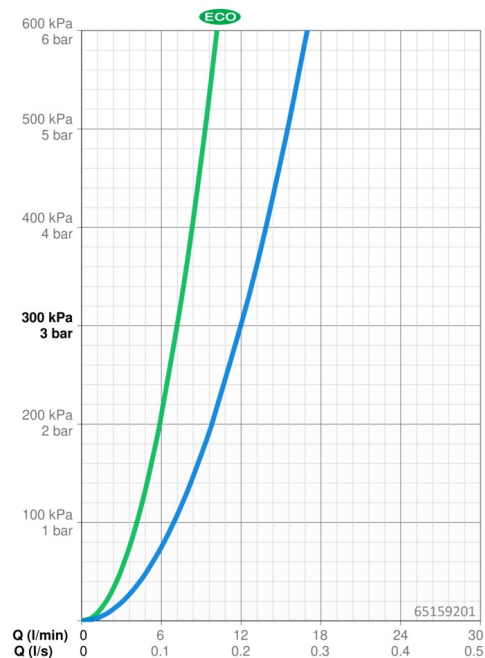

Technické údaje

Vlastnosti průtoku

Úsporný průtok při 3 bar	7.2 l/min
Průtokové množství při 3 bar	12.0/12.0 l/min
Tlaková ztráta při průtoku (0,2 l/s)	2.5 bar

Technické vlastnosti

Zdroj teplé vody	max. +80°C
Pracovní tlak	1-10 bar
Velikost přípojky	G3/4
Instalační šířka	150 ± 15 mm
Zabezpečení proti zpětnému toku (ČSN EN 1717)	EB
Materiál	Mosaz/Plast

Předpisy

Norma EN	EN1111
Třída hlučnosti	I (ISO 3822)

Schválení a Prohlášení

Prohlášení o shodě	DoC