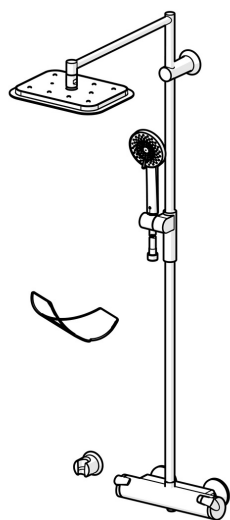

EAN: 4057304014369
static.hansa.com/6515910133

- Riešenia pre sprchy
- Termostatická
- Nástenná montáž
- Čierna matná
- Rukoväť regulátora teploty vody, Rukoväť regulátora prietoku vody
- Otočný prepínač, Prepínač integrovaný do ovládača prietoku
- Ručná sprcha, Sprchová tyč, Sprchová tyč s nastaviteľnou roztečou úchytov, Mydelník, Sprchová hadica (1500 mm), Hlavová sprcha, Eco regulácia prietoku vody, Otočné pripojenie guľového kĺbu, Technológia proti usadeninám (ľahko sa čistí)
- Normálny – Rovnomerný a jemný prúd vody, Osviežujúci – Silný prúd vody, aktivuje a osviežuje telo, Relaxačný – Jemný prúd vody, príjemný pre celé telo
- Bezpečnostná poistka proti obareniu pri 38 °C, THERMO COOL - viac bezpečnosti vďaka minimálnemu ohrevu tela armatúry
- Termostatická kartuša pre ovládanie teploty, Upevňovacia súprava, Spätný ventil (-y), Filter, filtre na nečistoty
- Excentrické etážky
- Flexibilná dĺžka / Môže sa skrátit
- chránené proti spätnému toku v domácnosti (podľa DIN EN 1717)
- 3-prúdová

Technické údaje

Vlastnosti prietoku

Prietok pri tlaku 3 bar	16.2 l/min
Pokles tlaku pri prietoku (0,2 l/s)	1.7 bar

Technické vlastnosti

Veľkosť DN (menovitý rozmer)	DN15
Dodávka teplej vody	max. +65°C
Pracovný tlak	1-10 bar
Spojovacia veľkosť	G1/2
Vzdialenosť na inštaláciu	150 ± 15 mm
Dĺžka / Výška	1200 mm
Projection	485 mm
Spätná klapka (STN EN 1717)	EB
Materiál	Mosadz/Plast

Predpisy

Norma EN	EN 1111, EN 1112, EN 1113
----------	----------------------------------

Schválenia a Prehlásenia

Vyhlásenie o zhode	DoC
--------------------	------------

Náhradné diely

SP6515910133

	Názov	Kód
01	Prepínač/Regulátor	59914116
02	Tesnenie s filtrom, G3/4	59911076
03	Termoelement/Kartuš, 3.4	59914114
04	Prítlačná matica, M36x1.5, SW38	59914319