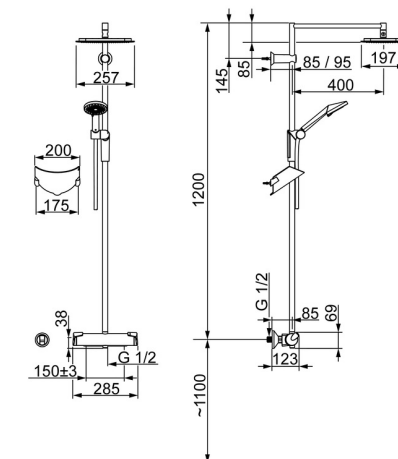

EAN: 4057304014369
static.hansa.com/6515910133

- Riešenia pre sprchy
- Termostatická
- Nástenná montáž
- Čierna matná
- Rukoväť regulátora teploty vody, Rukoväť regulátora prietoku vody
- Otočný prepínač, Prepínač integrovaný do ovládača prietoku
- Ručná sprcha, Sprchová tyč, Sprchová tyč s nastaviteľnou roztečou úchytov, Mydelník, Sprchová hadica (1500 mm), Hlavová sprcha, Eco regulácia prietoku vody, Otočné pripojenie guľového kĺbu, Technológia proti usadeninám (ľahko sa čistí)
- Normálny – Rovnomerný a jemný prúd vody, Osviežujúci – Silný prúd vody, aktivuje a osviežuje telo, Relaxačný – Jemný prúd vody, príjemný pre celé telo
- Bezpečnostná poistka proti obareniu pri 38 °C, THERMO COOL - viac bezpečnosti vďaka minimálnemu ohrevu tela armatúry
- Termostatická kartuša pre ovládanie teploty, Upevňovacia súprava, Spätný ventil (-y), Filter, filtre na nečistoty
- Excentrické etážky
- Flexibilná dĺžka / Môže sa skrátit
- chránené proti spätnému toku v domácnosti (podľa DIN EN 1717)
- 3-prúdová

Technické údaje

Vlastnosti prietoku

Prietok pri tlaku 3 bar	16.2 l/min
Pokles tlaku pri prietoku (0,2 l/s)	1.7 bar

Technické vlastnosti

Veľkosť DN (menovitý rozmer)	DN15
Dodávka teplej vody	max. +65°C
Pracovný tlak	1-10 bar
Spojovacia veľkosť	G1/2
Vzdialenosť na inštaláciu	150 ± 15 mm
Dĺžka / Výška	1200 mm
Projection	485 mm
Spätná klapka (STN EN 1717)	EB
Materiál	Mosadz/Plast

Predpisy

Norma EN	EN 1111, EN 1112, EN 1113
----------	----------------------------------

Schválenia a Prehlásenia

Vyhlásenie o zhode	DoC
--------------------	------------

Náhradné diely

SP6515910133

	Názov	Kód
01	Prepínač/Regulátor	59914116
02	Tesnenie s filtrom, G3/4	59911076
03	Termoelement/Kartuš, 3.4	59914114
04	Prítlačná matica, M36x1.5, SW38	59914319