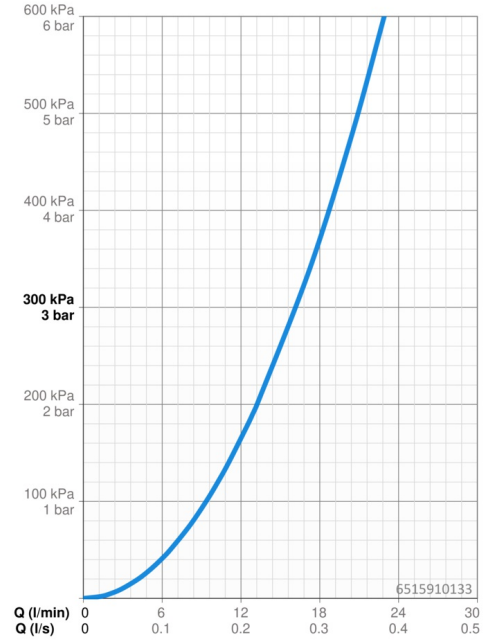

Technické údaje

Vlastnosti prietoku

Prietok pri tlaku 3 bar	16.2 l/min
Pokles tlaku pri prietoku (0,2 l/s)	1.7 bar

Technické vlastnosti

Veľkosť DN (menovitý rozmer)	DN15
Dodávka teplej vody	max. +65°C
Pracovný tlak	1-10 bar
Spojovacia veľkosť	G1/2
Vzdialenosť na inštaláciu	150 ± 15 mm
Dĺžka / Výška	1200 mm
Projection	485 mm
Spätná klapka (STN EN 1717)	EB
Materiál	Mosadz/Plast

Predpisy

Norma EN	EN 1111, EN 1112, EN 1113

Schválenia a Prehlásenia

Vyhlásenie o zhode	DoC

Náhradné diely

SP6515910133

	Názov	Kód
01	Prepínač/Regulátor	59914116
02	Tesnenie s filtrom, G3/4	59911076
03	Termoelement/Kartuš, 3.4	59914114
04	Prítlačná matica, M36x1.5, SW38	59914319