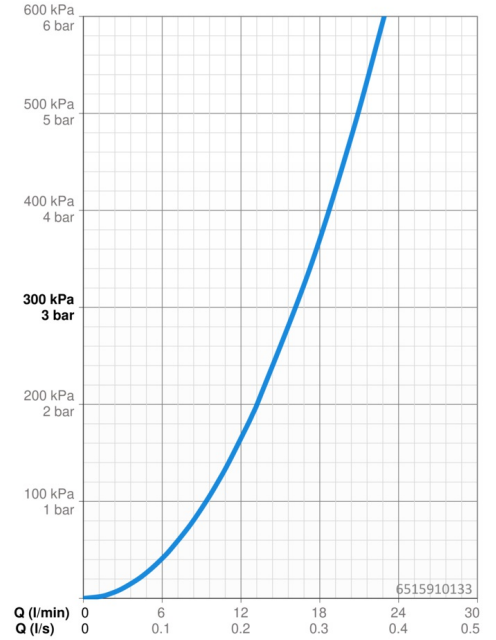

Technische gegevens

Doorstromingseigenschappen

Doorstroomhoeveelheid bij 3 bar	16.2 l/min
Drukverlies bij doorstroomhoeveelheid (0,2 l/s)	1.7 bar

Technische eigenschappen

DN-maat	DN15
Warmwatertoevoer	max. +65°C
Werkdruk	1-10 bar
Aansluitmaat	G1/2
Inbouwbreedte	150 ± 15 mm
Lengte / Hoogte	1200 mm
Projection	485 mm
Terugstroom beveiliging (EN1717)	EB
Materiaal	Brass/Plastic

Voorschriften

EN-norm	EN 1111, EN 1112, EN 1113

Toestemmingen en Verklaringen

Verklaring van overeenstemming	DoC

Reserveonderdelen

SP6515910133

	Naam	Code
01	Omsteller/binnenwerk	59914116
02	Filter dichting, G3/4	59911076
03	Thermostaat/binnenwerk, 3.4	59914114
04	Schroefring, M36x1.5, SW38	59914319