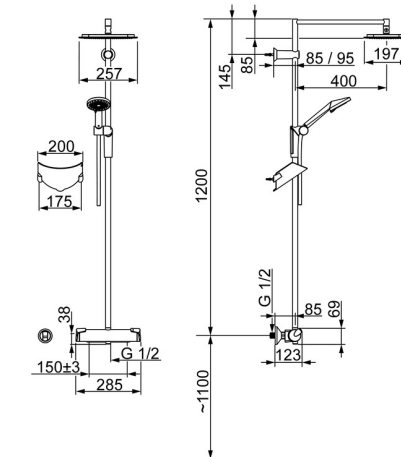

EAN: 4057304014369
static.hansa.com/6515910133

- Douche oplossingen
- Thermostatisch
- Wandmontage
- Mat zwart
- Temperatuurgreep, Debietgreep
- Draaiknop omstelling, Geïntegreerde omstelling met debietregeling
- Handdouche, Glijstang, Verstelbare bevestiging glijstang, Zeepschaal, Doucheslang (1500 mm), Hoofddouche, Eco debiet control, Draaibaar kogelscharnier, Beschermtechnologie tegen kalkaanslag
- Normaal – gelijkmatige en zachte waterstroom, Verkwikkend – sterke waterstroom, activeert en verfrist het lichaam, Ontspannend – zachte waterstroom, aangenaam voor het hele lichaam
- Veiligheidsblokkering tegen verbranden bij 38 °C, THERMO COOL. Meer veiligheid door minimaal opwarmen van de mengkraanbehuizing.
- Thermostatische temperatuurregeling, Montage set, Terugslagklep, Vuilfilter(s)
- S-koppelingen met rozetten
- Kan worden ingekort
- beschermd tegen terugstroming bij huishoudelijk gebruik (conform DIN EN 1717)
- 3-stralig

Technische gegevens

Doorstromingseigenschappen

Doorstroomhoeveelheid bij 3 bar	16.2 l/min
Drukverlies bij doorstroomhoeveelheid (0,2 l/s)	1.7 bar

Technische eigenschappen

DN-maat	DN15
Warmwatertoevoer	max. +65°C
Werkdruk	1-10 bar
Aansluitmaat	G1/2
Inbouwbreedte	150 ± 15 mm
Lengte / Hoogte	1200 mm
Projection	485 mm
Terugstroom beveiliging (EN1717)	EB
Materiaal	Brass/Plastic

Reserveonderdelen

SP6515910133

	Naam	Code
01	Omsteller/binnenwerk	59914116
02	Filter dichting, G3/4	59911076
03	Thermostaat/binnenwerk, 3.4	59914114
04	Schroefring, M36x1.5, SW38	59914319