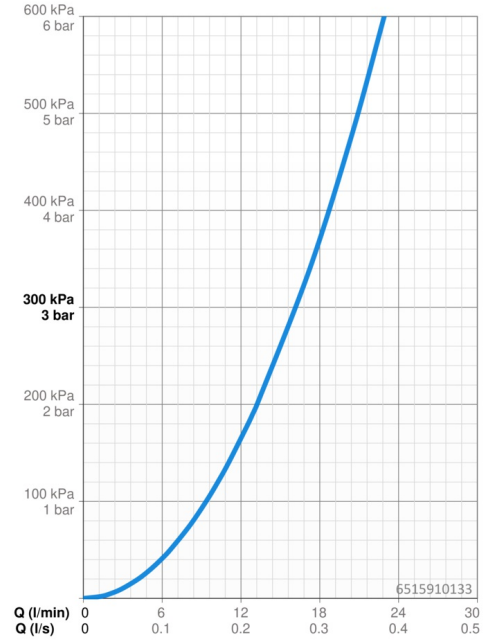

Technische Daten

Durchflusseigenschaften

Durchfluss bei 3 bar	16.2 l/min
Druckverlust bei einem Durchfluss von 0,2 l/s	1.7 bar

Technische Eigenschaften

DN-Größe (Nennmaß)	DN15
Warmwasserversorgung	max. +65°C
Arbeitsdruck	1-10 bar
Anschlussgröße	G1/2
Installationsabstand	150 ± 15 mm
Länge / Höhe	1200 mm
Ausladung	485 mm
Sicherungseinrichtung (EN1717)	EB
Werkstoff	Messing/Verbundwerkstoff

Vorschriften

EN Standard	EN 1111, EN 1112, EN 1113

Zulassungen und Deklarationen

Konformitätserklärung	DoC

Ersatzteile

SP6515910133

	Name	Art.-Nr.
01	Umsteller/Kartusche	59914116
02	Schmutzfilter, G3/4	59911076
03	Thermostatkartusche, 3.4	59914114
04	Gegenmutter, M36x1.5, SW38	59914319