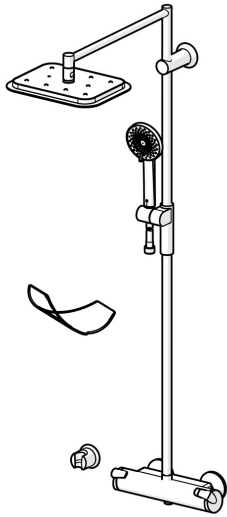

EAN: 4057304014369
static.hansa.com/6515910133

- Dusche
- Thermostat
- Wandmontage
- Matt-Schwarz
- Temperatureinstellgriff, Durchflusseinstellgriff
- Drehumsteller, druckunabhängig, Integrierter Umsteller mit Absperrung
- Handbrause, Brausestange, Verstellbare Brausestangehalterung, Seifenschale, Brauseschlauch (1500 mm), Kopfbrause, Eco-Durchfluss, Schwenkbares Kugelgelenk, Anti-Kalk-Technik
- Normal – Gleichmäßiger und weicher Wasserstrahl, Erfrischend – Starker Wasserstrahl, aktiviert und erfrischt den Körper, Entspannend - Sanfter Wasserstrahl, angenehm für den ganzen Körper
- Sicherheitssperre gegen Verbrühen bei 38°C, THERMO COOL: Mehr Sicherheit durch minimales Erwärmen des Armaturengehäuses
- Thermostatkartusche zur Temperaturreglung, Befestigungsset, Rückflussverhinderer, Schmutzfilter
- S-Anschlüsse
- Kürzbar
- Eigensicher gegen Rückfließen im häuslichen Gebrauch (nach DIN EN 1717)
- 3-strahlig

Technische Daten

Durchflusseigenschaften

Durchfluss bei 3 bar	16.2 l/min
Druckverlust bei einem Durchfluss von 0,2 l/s	1.7 bar

Technische Eigenschaften

DN-Größe (Nennmaß)	DN15
Warmwasserversorgung	max. +65°C
Arbeitsdruck	1-10 bar
Anschlussgröße	G1/2
Installationsabstand	150 ± 15 mm
Länge / Höhe	1200 mm
Ausladung	485 mm
Sicherungseinrichtung (EN1717)	EB
Werkstoff	Messing/Verbundwerkstoff