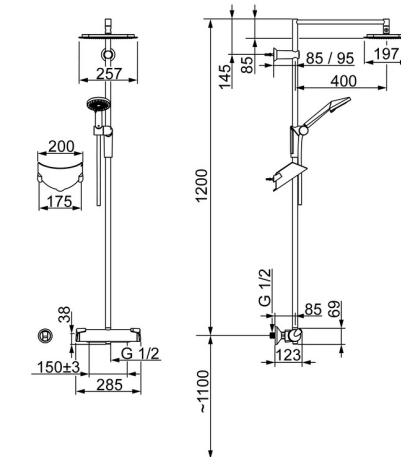

EAN: 4057304014369
static.hansa.com/6515910133

- Dusche
- Thermostat
- Wandmontage
- Matt-Schwarz
- Temperatureinstellgriff, Durchflusseinstellgriff
- Drehumsteller, druckunabhängig, Integrierter Umsteller mit Absperrung
- Handbrause, Brausestange, Verstellbare Brausestangehalterung, Seifenschale, Brauseschlauch (1500 mm), Kopfbrause, Eco-Durchfluss, Schwenkbares Kugelgelenk, Anti-Kalk-Technik
- Normal – Gleichmäßiger und weicher Wasserstrahl, Erfrischend – Starker Wasserstrahl, aktiviert und erfrischt den Körper, Entspannend - Sanfter Wasserstrahl, angenehm für den ganzen Körper
- Sicherheitssperre gegen Verbrühen bei 38°C, THERMO COOL: Mehr Sicherheit durch minimales Erwärmen des Armaturengehäuses
- Thermostatkartusche zur Temperaturreglung, Befestigungsset, Rückflussverhinderer, Schmutzfilter
- S-Anschlüsse
- Kürzbar
- Eigensicher gegen Rückfließen im häuslichen Gebrauch (nach DIN EN 1717)
- 3-strahlig

Technische Daten

Durchflusseigenschaften

Durchfluss bei 3 bar	16.2 l/min
Druckverlust bei einem Durchfluss von 0,2 l/s	1.7 bar

Technische Eigenschaften

DN-Größe (Nennmaß)	DN15
Warmwasserversorgung	max. +65°C
Arbeitsdruck	1-10 bar
Anschlussgröße	G1/2
Installationsabstand	150 ± 15 mm
Länge / Höhe	1200 mm
Ausladung	485 mm
Sicherungseinrichtung (EN1717)	EB
Werkstoff	Messing/Verbundwerkstoff

SP6515910133

	Name	Art.-Nr.
01	Umsteller/Kartusche	59914116
02	Schmutzfilter, G3/4	59911076
03	Thermostatkartusche, 3.4	59914114
04	Gegenmutter, M36x1.5, SW38	59914319