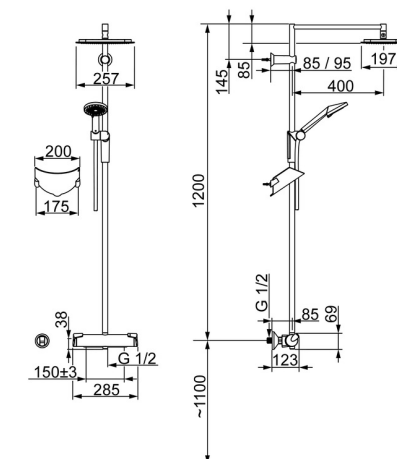

EAN: 4057304014369
static.hansa.com/6515910133

- Řešení pro sprchy
- Termostatická
- Montáž na zeď
- Černá matná
- Rukojeť regulátoru teploty, Rukojeť regulátoru průtoku
- Otočný přepínač, Přepínač integrovaný do ovládače průtoku
- Ruční sprcha, Sprchová tyč, Sprchová tyč s nastavitelnou roztečí úchytů, Mýdelník, Sprchová hadice (1500 mm), Hlavová sprcha, Eco funkce pro omezení průtoku vody, Otočné připojení kulového kloubu, Technologie proti usazeninám (snadno se čistí)
- Normální - Rovnoměrný a jemný proud vody, Osvěžující - Silný proud vody, aktivuje a osvěžuje tělo, Relaxační - Jemný proud vody, příjemný pro celé tělo
- Bezpečnostní pojistka proti opaření při 38 °C, THERMO COOL - vyšší bezpečnost díky minimálnímu zahřívání těla armatury
- Termostatická kartuše pro ovládání teploty, Upevňovací sada, Zpětný ventil (-y), Filtr(y) na nečistoty
- Etážky
- Flexibilní délka / Lze zkrátit
- chráněno proti zpětnému toku v domácnosti (podle DIN EN 1717)
- 3 proudy

Technické údaje

Vlastnosti průtoku

Průtokové množství při 3 bar	16.2 l/min
Tlaková ztráta při průtoku (0,2 l/s)	1.7 bar

Technické vlastnosti

Velikost DN (jmenovitý rozměr)	DN15
Zdroj teplé vody	max. +65°C
Pracovní tlak	1-10 bar
Velikost přípojky	G1/2
Instalační šířka	150 ± 15 mm
Délka/výška	1200 mm
Projection	485 mm
Zabezpečení proti zpětnému toku (ČSN EN 1717)	EB
Materiál	Mosaz/Plast

Předpisy

Norma EN	EN 1111, EN 1112, EN 1113
----------	----------------------------------

Schválení a Prohlášení

Prohlášení o shodě	DoC
--------------------	------------

Náhradní díly

SP6515910133

	Název	Kód
01	Přepínač/Kartuše	59914116
02	Těsnění s filtrem, G3/4	59911076
03	Termoelement/Kartuše, 3.4	59914114
04	Upevňovací matice, M36x1.5, SW38	59914319