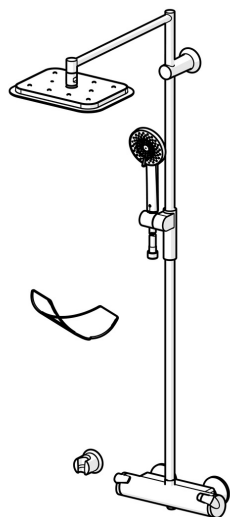

EAN: 4057304014369
static.hansa.com/6515910133

- Řešení pro sprchy
- Termostatická
- Montáž na zeď
- Černá matná
- Rukojeť regulátoru teploty, Rukojeť regulátoru průtoku
- Otočný přepínač, Přepínač integrovaný do ovládače průtoku
- Ruční sprcha, Sprchová tyč, Sprchová tyč s nastavitelnou roztečí úchytů, Mýdelník, Sprchová hadice (1500 mm), Hlavová sprcha, Eco funkce pro omezení průtoku vody, Otočné připojení kulového kloubu, Technologie proti usazeninám (snadno se čistí)
- Normální - Rovnoměrný a jemný proud vody, Osvěžující - Silný proud vody, aktivuje a osvěžuje tělo, Relaxační - Jemný proud vody, příjemný pro celé tělo
- Bezpečnostní pojistka proti opaření při 38 °C, THERMO COOL - vyšší bezpečnost díky minimálnímu zahřívání těla armatury
- Termostatická kartuše pro ovládání teploty, Upevňovací sada, Zpětný ventil (-y), Filtr(y) na nečistoty
- Etážky
- Flexibilní délka / Lze zkrátit
- chráněno proti zpětnému toku v domácnosti (podle DIN EN 1717)
- 3 proudy

Technické údaje

Vlastnosti průtoku

Průtokové množství při 3 bar	16.2 l/min
Tlaková ztráta při průtoku (0,2 l/s)	1.7 bar

Technické vlastnosti

Velikost DN (jmenovitý rozměr)	DN15
Zdroj teplé vody	max. +65°C
Pracovní tlak	1-10 bar
Velikost přípojky	G1/2
Instalační šířka	150 ± 15 mm
Délka/výška	1200 mm
Projection	485 mm
Zabezpečení proti zpětnému toku (ČSN EN 1717)	EB
Materiál	Mosaz/Plast

Předpisy

Norma EN	EN 1111, EN 1112, EN 1113
----------	----------------------------------

Schválení a Prohlášení

Prohlášení o shodě	DoC
--------------------	------------

Náhradní díly

SP6515910133

	Název	Kód
01	Přepínač/Kartuše	59914116
02	Těsnění s filtrem, G3/4	59911076
03	Termoelement/Kartuše, 3.4	59914114
04	Upevňovací matice, M36x1.5, SW38	59914319