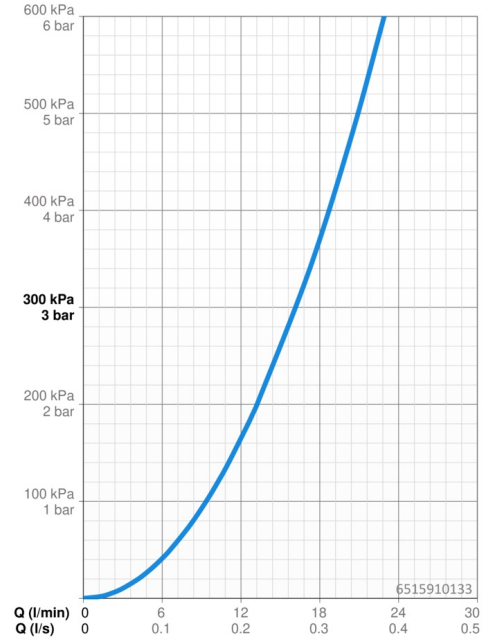

Technické údaje

Vlastnosti průtoku

Průtokové množství při 3 bar	16.2 l/min
Tlaková ztráta při průtoku (0,2 l/s)	1.7 bar

Technické vlastnosti

Velikost DN (jmenovitý rozměr)	DN15
Zdroj teplé vody	max. +65°C
Pracovní tlak	1-10 bar
Velikost přípojky	G1/2
Instalační šířka	150 ± 15 mm
Délka/výška	1200 mm
Projection	485 mm
Zabezpečení proti zpětnému toku (ČSN EN 1717)	EB
Materiál	Mosaz/Plast

Předpisy

Norma EN	EN 1111, EN 1112, EN 1113

Schválení a Prohlášení

Prohlášení o shodě	DoC

Náhradní díly

SP6515910133

	Název	Kód
01	Přepínač/Kartuše	59914116
02	Těsnění s filtrem, G3/4	59911076
03	Termoelement/Kartuše, 3.4	59914114
04	Upevňovací matice, M36x1.5, SW38	59914319