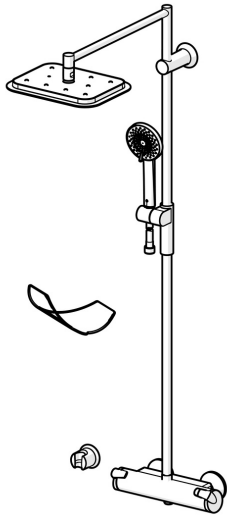

EAN: 4015474277212
static.hansa.com/65159101

- Riešenia pre sprchy
- Termostatická
- Nástenná montáž
- Chróm
- Rukoväť regulátora teploty vody, Rukoväť regulátora prietoku vody
- Otočný prepínač, Prepínač integrovaný do ovládača prietoku
- Ručná sprcha, Sprchová tyč, Hlavová sprcha, Sprchová tyč s nastaviteľnou roztečou úchytov, Mydelník, Sprchová hadica (2000 mm), Eco regulácia prietoku vody, Otočné pripojenie guľového kĺbu, Technológia proti usadeninám (ľahko sa čistí)
- Normálny – Rovnomerný a jemný prúd vody, Osviežujúci – Silný prúd vody, aktivuje a osviežuje telo, Relaxačný – Jemný prúd vody, príjemný pre celé telo
- THERMO COOL - viac bezpečnosti vďaka minimálnemu ohrevu tela armatúry, Bezpečnostná poistka proti obareniu pri 38 °C
- Termostatická kartuša pre ovládanie teploty, Upevňovacia súprava, Spätný ventil (-y), Filter, filtre na nečistoty
- Excentrické etážky
- Flexibilná dĺžka / Môže sa skrátiť
- zabezpečené proti spätnému toku pri použití v domácnosti (podľa DIN EN 1717)
- 3-prúdová

Technické údaje

Vlastnosti prietoku

Prietok pri tlaku 3 bar	16.2 l/min
Pokles tlaku pri prietoku (0,2 l/s)	1.7 bar

Technické vlastnosti

Veľkosť DN (menovitý rozmer)	DN15
Dodávka teplej vody	max. +65°C
Pracovný tlak	1-10 bar
Spojovacia veľkosť	G1/2
Vzdialenosť na inštaláciu	150 ± 15 mm
Dĺžka / Výška	1200 mm
Projection	485 mm
Spätná klapka (STN EN 1717)	EB
Materiál	Mosadz/Plast

Predpisy

Norma EN	EN 1111, EN 1112, EN 1113
----------	----------------------------------

Schválenia a Prehlásenia

Vyhlásenie o zhode	DoC
EPD	S-P-07819

Náhradné diely

SP65159101

	Názov	Kód
01	Rukoväť regulátora prietoku vody	59914115
02	Prepínač/Regulátor	59914116
03	Tesnenie s filtrom, G3/4	59911076
04	Rukoväť regulátora teploty	59914112
05	Termoelement/Kartuš, 3.4	59914114
06	Jazdec/nosič sprchy	59914147
07	Držiak sprchy potrubia	59914628