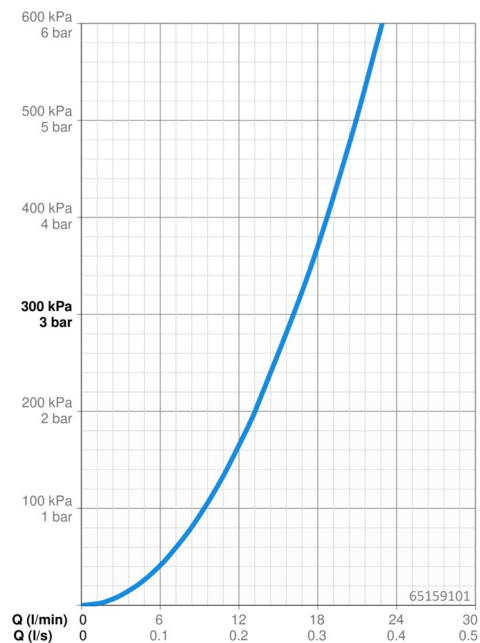

Technické údaje

Vlastnosti prietoku

Prietok pri tlaku 3 bar	16.2 l/min
Pokles tlaku pri prietoku (0,2 l/s)	1.7 bar

Technické vlastnosti

Veľkosť DN (menovitý rozmer)	DN15
Dodávka teplej vody	max. +65°C
Pracovný tlak	1-10 bar
Spojovacia veľkosť	G1/2
Vzdialenosť na inštaláciu	150 ± 15 mm
Dĺžka / Výška	1200 mm
Projection	485 mm
Spätná klapka (STN EN 1717)	EB
Materiál	Mosadz/Plast

Predpisy

Norma EN	EN 1111, EN 1112, EN 1113

Schválenia a Prehlásenia

Vyhlásenie o zhode	DoC
EPD	S-P-07819