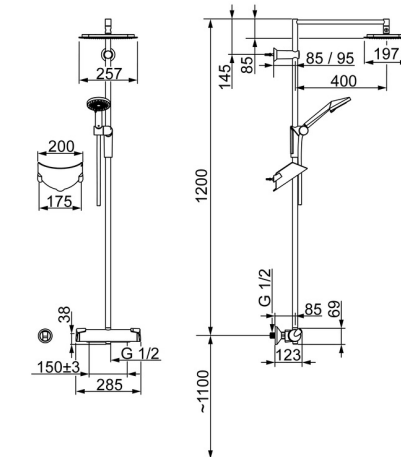

EAN: 4015474277212
static.hansa.com/65159101

- Riešenia pre sprchy
- Termostatická
- Nástenná montáž
- Chróm
- Rukoväť regulátora teploty vody, Rukoväť regulátora prietoku vody
- Otočný prepínač, Prepínač integrovaný do ovládača prietoku
- Ručná sprcha, Sprchová tyč, Hlavová sprcha, Sprchová tyč s nastaviteľnou roztečou úchytov, Mydelník, Sprchová hadica (2000 mm), Eco regulácia prietoku vody, Otočné pripojenie guľového kĺbu, Technológia proti usadeninám (ľahko sa čistí)
- Normálny – Rovnomerný a jemný prúd vody, Osviežujúci – Silný prúd vody, aktivuje a osviežuje telo, Relaxačný – Jemný prúd vody, príjemný pre celé telo
- THERMO COOL - viac bezpečnosti vďaka minimálnemu ohrevu tela armatúry, Bezpečnostná poistka proti obareniu pri 38 °C
- Termostatická kartuša pre ovládanie teploty, Upevňovacia súprava, Spätný ventil (-y), Filter, filtre na nečistoty
- Excentrické etážky
- Flexibilná dĺžka / Môže sa skrátiť
- zabezpečené proti spätnému toku pri použití v domácnosti (podľa DIN EN 1717)
- 3-prúdová

Technické údaje

Vlastnosti prietoku

Prietok pri tlaku 3 bar	16.2 l/min
Pokles tlaku pri prietoku (0,2 l/s)	1.7 bar

Technické vlastnosti

Veľkosť DN (menovitý rozmer)	DN15
Dodávka teplej vody	max. +65°C
Pracovný tlak	1-10 bar
Spojovacia veľkosť	G1/2
Vzdialenosť na inštaláciu	150 ± 15 mm
Dĺžka / Výška	1200 mm
Projection	485 mm
Spätná klapka (STN EN 1717)	EB
Materiál	Mosadz/Plast

Predpisy

Norma EN	EN 1111, EN 1112, EN 1113
----------	----------------------------------

Schválenia a Prehlásenia

Vyhlásenie o zhode	DoC
EPD	S-P-07819

Náhradné diely

SP65159101

	Názov	Kód
01	Rukoväť regulátora prietoku vody	59914115
02	Prepínač/Regulátor	59914116
03	Tesnenie s filtrom, G3/4	59911076
04	Rukoväť regulátora teploty	59914112
05	Termoelement/Kartuš, 3.4	59914114
06	Jazdec/nosič sprchy	59914147
07	Držiak sprchy potrubia	59914628