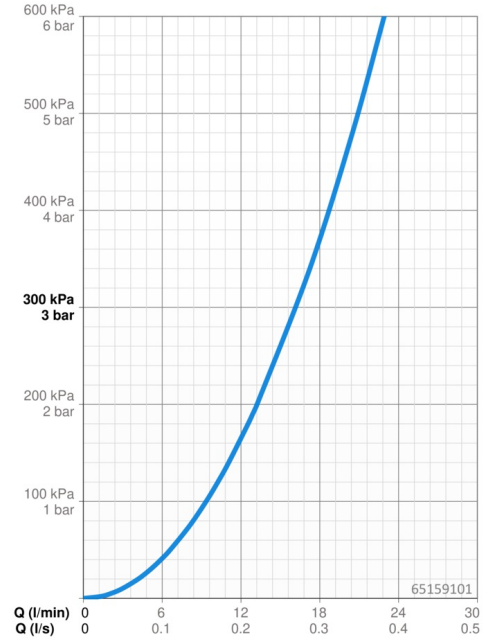

EAN: 4015474277212
static.hansa.com/65159101

- Douche oplossingen
- Thermostatisch
- Wandmontage
- Chrom
- Temperatuurgreep, Debietgreep
- Draaiknop omstelling, Geïntegreerde omstelling met debietregeling
- Handdouche, Glijstang, Hoofddouche, Verstelbare bevestiging glijstang, Zeepschaal, Doucheslang (2000 mm), Eco debiet control, Draaibaar kogelscharnier, Beschermtechnologie tegen kalkaanslag
- Normaal – gelijkmatige en zachte waterstroom, Verkikkend – sterke waterstroom, activeert en verfrist het lichaam, Ontspannend – zachte waterstroom, aangenaam voor het hele lichaam
- THERMO COOL. Meer veiligheid door minimaal opwarmen van de mengkraanbehuizing., Veiligheidsblokkering tegen verbranden bij 38 °C
- Thermostatische temperatuurregeling, Montage set, Terugslagklep, Vuilfilter(s)
- S-koppelingen met rozetten
- Kan worden ingekort
- Ingebouwde beveiliging tegen terugstromen Voor gebruik in huis (conform DIN EN 1717)
- 3-stralig

Technische gegevens

Doorstromingseigenschappen

Doorstroomhoeveelheid bij 3 bar	16.2 l/min
Drukverlies bij doorstroomhoeveelheid (0,2 l/s)	1.7 bar

Technische eigenschappen

DN-maat	DN15
Warmwatertoevoer	max. +65°C
Werkdruk	1-10 bar
Aansluitmaat	G1/2
Inbouwbreedte	150 ± 15 mm
Lengte / Hoogte	1200 mm
Projection	485 mm
Terugstroom beveiliging (EN1717)	EB
Materiaal	Brass/Plastic

Voorschriften

EN-norm	EN 1111, EN 1112, EN 1113
---------	----------------------------------

Toestemmingen en Verklaringen

Verklaring van overeenstemming	DoC
EPD	S-P-07819

Duurzaamheid

EPD module A1 (kg CO2 eq.)	21,34
EPD module A2 (kg CO2 eq.)	1,10
EPD module A3 (kg CO2 eq.)	2,25
EPD module A1-A3 (kg CO2 eq.)	24,71
EPD module A4 (kg CO2 eq.)	0,65
EPD module B7 (kg CO2 eq.)	3126,60
EPD module C2 (kg CO2 eq.)	0,05
EPD module C3 (kg CO2 eq.)	0,05
EPD module C4 (kg CO2 eq.)	1,35
EPD module D (kg CO2 eq.)	-16,15