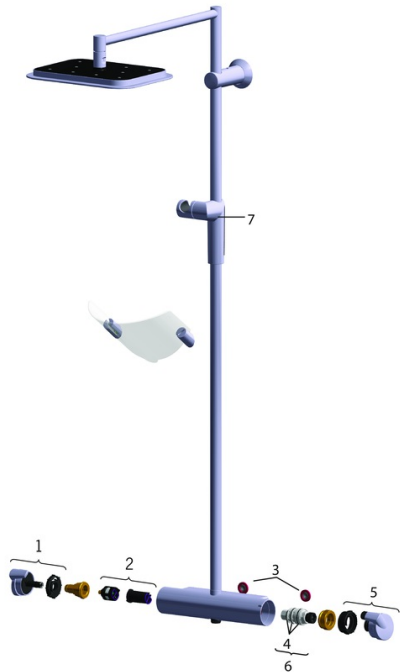

EAN: 4015474277212
static.hansa.com/65159101

- Douche oplossingen
- Thermostatisch
- Wandmontage
- Chrom
- Temperatuurgreep, Debietgreep
- Draaiknop omstelling, Geïntegreerde omstelling met debietregeling
- Handdouche, Glijstang, Hoofddouche, Verstelbare bevestiging glijstang, Zeepschaal, Doucheslang (2000 mm), Eco debiet control, Draaibaar kogelscharnier, Beschermtechnologie tegen kalkaanslag
- Normaal – gelijkmatige en zachte waterstroom, Verkikkend – sterke waterstroom, activeert en verfrist het lichaam, Ontspannend – zachte waterstroom, aangenaam voor het hele lichaam
- THERMO COOL. Meer veiligheid door minimaal opwarmen van de mengkraanbehuizing., Veiligheidsblokkering tegen verbranden bij 38 °C
- Thermostatische temperatuurregeling, Montage set, Terugslagklep, Vuilfilter(s)
- S-koppelingen met rozetten
- Kan worden ingekort
- Ingebouwde beveiliging tegen terugstromen Voor gebruik in huis (conform DIN EN 1717)
- 3-stralig

Technische gegevens

Doorstromingseigenschappen

Doorstroomhoeveelheid bij 3 bar	16.2 l/min
Drukverlies bij doorstroomhoeveelheid (0,2 l/s)	1.7 bar

Technische eigenschappen

DN-maat	DN15
Warmwatertoevoer	max. +65°C
Werkdruk	1-10 bar
Aansluitmaat	G1/2
Inbouwbreedte	150 ± 15 mm
Lengte / Hoogte	1200 mm
Projection	485 mm
Terugstroom beveiliging (EN1717)	EB
Materiaal	Brass/Plastic

Reserveonderdelen

SP65159101

	Naam	Code
01	Debiethendel	59914115
02	Omsteller/binnenwerk	59914116
03	Filter dichting, G3/4	59911076
04	Temperatuur hendel	59914112
05	Thermostaat/binnenwerk, 3.4	59914114
06	Schuifstuk Chroom	59914147
07	Douchearm houder Chroom	59914628