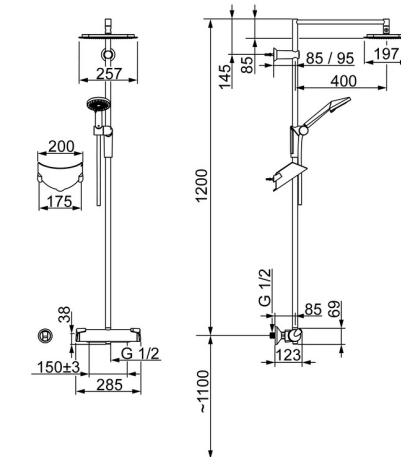

EAN: 4015474277212
static.hansa.com/65159101

- Douche oplossingen
- Thermostatisch
- Wandmontage
- Chrom
- Temperatuurgreep, Debietgreep
- Draaiknop omstelling, Geïntegreerde omstelling met debietregeling
- Handdouche, Glijstang, Hoofddouche, Verstelbare bevestiging glijstang, Zeepschaal, Doucheslang (2000 mm), Eco debiet control, Draaibaar kogelscharnier, Beschermtechnologie tegen kalkaanslag
- Normaal – gelijkmatige en zachte waterstroom, Verkikkend – sterke waterstroom, activeert en verfrist het lichaam, Ontspannend – zachte waterstroom, aangenaam voor het hele lichaam
- THERMO COOL. Meer veiligheid door minimaal opwarmen van de mengkraanbehuizing., Veiligheidsblokkering tegen verbranden bij 38 °C
- Thermostatische temperatuurregeling, Montage set, Terugslagklep, Vuilfilter(s)
- S-koppelingen met rozetten
- Kan worden ingekort
- Ingebouwde beveiliging tegen terugstromen Voor gebruik in huis (conform DIN EN 1717)
- 3-stralig

Technische gegevens

Doorstromingseigenschappen

Doorstroomhoeveelheid bij 3 bar	16.2 l/min
Drukverlies bij doorstroomhoeveelheid (0,2 l/s)	1.7 bar

Technische eigenschappen

DN-maat	DN15
Warmwatertoevoer	max. +65°C
Werkdruk	1-10 bar
Aansluitmaat	G1/2
Inbouwbreedte	150 ± 15 mm
Lengte / Hoogte	1200 mm
Projection	485 mm
Terugstroom beveiliging (EN1717)	EB
Materiaal	Brass/Plastic

Reserveonderdelen

SP65159101

	Naam	Code
01	Debiethendel	59914115
02	Omsteller/binnenwerk	59914116
03	Filter dichting, G3/4	59911076
04	Temperatuur hendel	59914112
05	Thermostaat/binnenwerk, 3.4	59914114
06	Schuifstuk Chroom	59914147
07	Douchearm houder Chroom	59914628