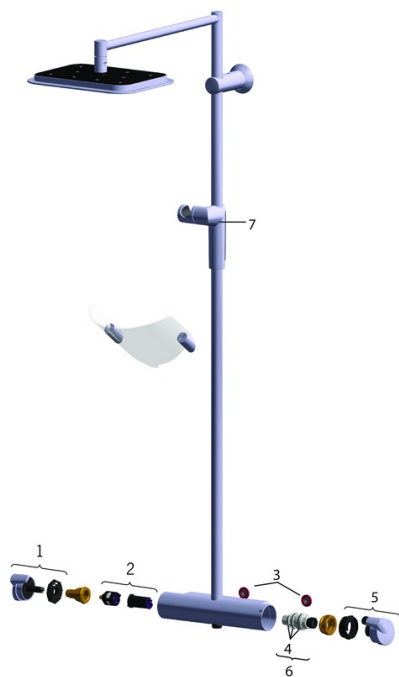

Ersatzteile

SP65159101

	Name	Art.-Nr.
01	Mengen-Einstell-Griff	59914115
02	Umsteller/Kartusche	59914116
03	Schmutzfilter, G3/4	59911076
04	Temperatur-Wählgriff	59914112
05	Thermostatkartusche, 3,4	59914114
06	Schieber für Wandstange	59914147
07	Duschrohr-Halter	59914628