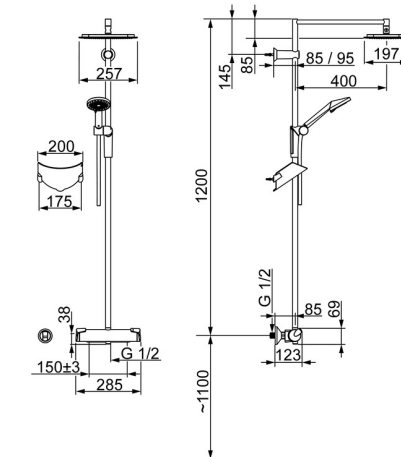

EAN: 4015474277212  
[static.hansa.com/65159101](http://static.hansa.com/65159101)

- Dusche
- Thermostat
- Wandmontage
- Chrom
- Temperatureinstellgriff, Durchflusseinstellgriff
- Drehumsteller, druckunabhängig, Integrierter Umsteller mit Absperrung
- Handbrause, Brausestange, Kopfbrause, Verstellbare Brausestangehalterung, Seifenschale, Brauseschlauch (2000 mm), Eco-Durchfluss, Schwenkbare Kugelgelenk, Anti-Kalk-Technik
- Normal – Gleichmäßiger und weicher Wasserstrahl, Erfrischend – Starker Wasserstrahl, aktiviert und erfrischt den Körper, Entspannend - Sanfter Wasserstrahl, angenehm für den ganzen Körper
- THERMO COOL: Mehr Sicherheit durch minimales Erwärmen des Armaturengehäuses, Sicherheitssperre gegen Verbrühen bei 38°C
- Thermostatkartusche zur Temperaturreglung, Befestigungsset, Rückflussverhinderer, Schmutzfilter
- S-Anschlüsse
- Kürzbar
- Eigensicher gegen Rückfließen im häuslichen Gebrauch (nach DIN EN 1717)
- 3-strahlig

### Technische Eigenschaften

DN-Größe (Nennmaß)	<b>DN15</b>
Warmwasserversorgung	<b>max. +65°C</b>
Arbeitsdruck	<b>1-10 bar</b>
Anschlussgröße	<b>G1/2</b>
Installationsabstand	<b>150 ± 15 mm</b>
Länge / Höhe	<b>1200 mm</b>
Ausladung	<b>485 mm</b>
Sicherungseinrichtung (EN1717)	<b>EB</b>
Werkstoff	<b>Messing/Verbundwerkstoff</b>