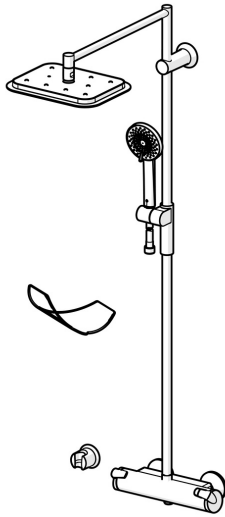

EAN: 4015474277212  
[static.hansa.com/65159101](http://static.hansa.com/65159101)

- Dusche
- Thermostat
- Wandmontage
- Chrom
- Temperatureinstellgriff, Durchflusseinstellgriff
- Drehumsteller, druckunabhängig, Integrierter Umsteller mit Absperrung
- Handbrause, Brausestange, Kopfbrause, Verstellbare Brausestangehalterung, Seifenschale, Brauseschlauch (2000 mm), Eco-Durchfluss, Schwenkbare Kugelgelenk, Anti-Kalk-Technik
- Normal – Gleichmäßiger und weicher Wasserstrahl, Erfrischend – Starker Wasserstrahl, aktiviert und erfrischt den Körper, Entspannend - Sanfter Wasserstrahl, angenehm für den ganzen Körper
- THERMO COOL: Mehr Sicherheit durch minimales Erwärmen des Armaturengehäuses, Sicherheitssperre gegen Verbrühen bei 38°C
- Thermostatkartusche zur Temperaturreglung, Befestigungsset, Rückflussverhinderer, Schmutzfilter
- S-Anschlüsse
- Kürzbar
- Eigensicher gegen Rückfließen im häuslichen Gebrauch (nach DIN EN 1717)
- 3-strahlig

### Technische Eigenschaften

DN-Größe (Nennmaß)	<b>DN15</b>
Warmwasserversorgung	<b>max. +65°C</b>
Arbeitsdruck	<b>1-10 bar</b>
Anschlussgröße	<b>G1/2</b>
Installationsabstand	<b>150 ± 15 mm</b>
Länge / Höhe	<b>1200 mm</b>
Ausladung	<b>485 mm</b>
Sicherungseinrichtung (EN1717)	<b>EB</b>
Werkstoff	<b>Messing/Verbundwerkstoff</b>