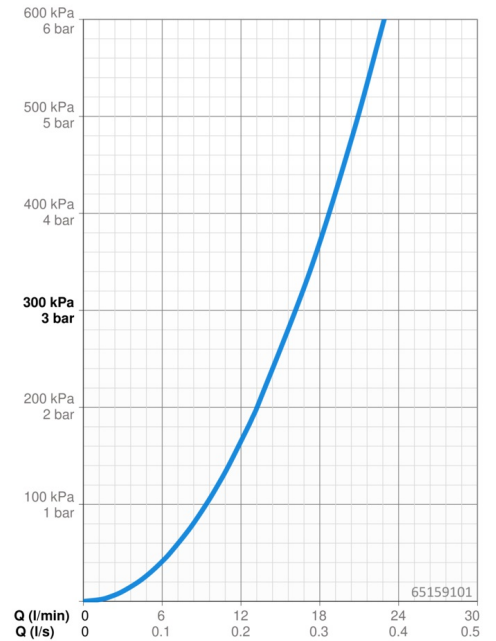

Technische Daten

Durchflusseigenschaften

Durchfluss bei 3 bar	16.2 l/min
Druckverlust bei einem Durchfluss von 0,2 l/s	1.7 bar

Technische Eigenschaften

DN-Größe (Nennmaß)	DN15
Warmwasserversorgung	max. +65°C
Arbeitsdruck	1-10 bar
Anschlussgröße	G1/2
Installationsabstand	150 ± 15 mm
Länge / Höhe	1200 mm
Ausladung	485 mm
Sicherungseinrichtung (EN1717)	EB
Werkstoff	Messing/Verbundwerkstoff

Vorschriften

EN Standard	EN 1111, EN 1112, EN 1113

Zulassungen und Deklarationen

Konformitätserklärung	DoC
EPD	S-P-07819