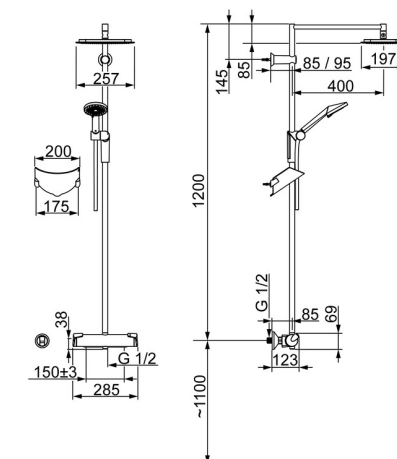

EAN: 4015474277212
static.hansa.com/65159101

- Řešení pro sprchy
- Termostatická
- Montáž na zeď
- Chrom
- Rukojeť regulátoru teploty, Rukojeť regulátoru průtoku
- Otočný přepínač, Přepínač integrovaný do ovládače průtoku
- Ruční sprcha, Sprchová tyč, Hlavová sprcha, Sprchová tyč s nastavitelnou roztečí úchyťů, Mýdelník, Sprchová hadice (2000 mm), Eco funkce pro omezení průtoku vody, Otočné připojení kulového kloubu, Technologie proti usazeninám (snadno se čistí)
- Normální - Rovnoměrný a jemný proud vody, Osvěžující - Silný proud vody, aktivuje a osvěžuje tělo, Relaxační - Jemný proud vody, příjemný pro celé tělo
- THERMO COOL - vyšší bezpečnost díky minimálnímu zahřívání těla armatury, Bezpečnostní pojistka proti opaření při 38 °C
- Termostatická kartuše pro ovládání teploty, Upevňovací sada, Zpětný ventil (-y), Filtr(y) na nečistoty
- Etážky
- Flexibilní délka / Lze zkrátit
- zabezpečeno proti zpětnému toku při použití v domácnosti (podle DIN EN 1717)
- 3 proudy

Technické údaje

Vlastnosti průtoku

Průtokové množství při 3 bar	16.2 l/min
Tlaková ztráta při průtoku (0,2 l/s)	1.7 bar

Technické vlastnosti

Velikost DN (jmenovitý rozměr)	DN15
Zdroj teplé vody	max. +65°C
Pracovní tlak	1-10 bar
Velikost přípojky	G1/2
Instalační šířka	150 ± 15 mm
Délka/výška	1200 mm
Projection	485 mm
Zabezpečení proti zpětnému toku (ČSN EN 1717)	EB
Materiál	Mosaz/Plast

Předpisy

Norma EN	EN 1111, EN 1112, EN 1113
----------	----------------------------------

Schválení a Prohlášení

Prohlášení o shodě	DoC
EPD	S-P-07819

Náhradní díly

SP65159101

	Název	Kód
01	Rukojeť regulátoru průtoku	59914115
02	Přepínač/Kartuše	59914116
03	Těsnění s filtrem, G3/4	59911076
04	Ovladač regulátoru teploty	59914112
05	Termoelement/Kartuše, 3,4	59914114
06	Jezdec sprchy	59914147
07	Shower pipe holder	59914628