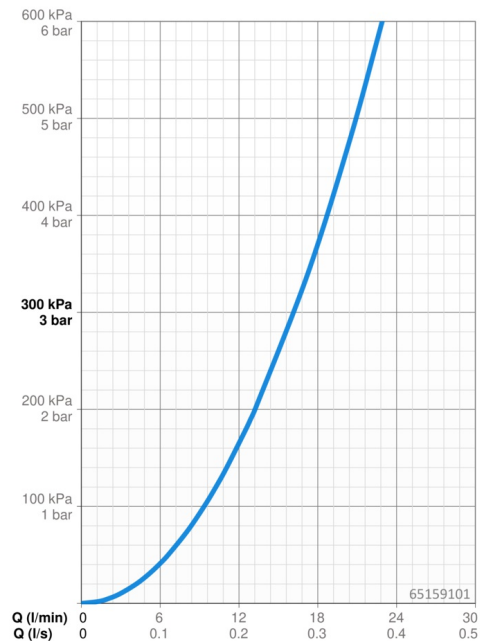

Technické údaje

Vlastnosti průtoku

Průtokové množství při 3 bar	16.2 l/min
Tlaková ztráta při průtoku (0,2 l/s)	1.7 bar

Technické vlastnosti

Velikost DN (jmenovitý rozměr)	DN15
Zdroj teplé vody	max. +65°C
Pracovní tlak	1-10 bar
Velikost přípojky	G1/2
Instalační šířka	150 ± 15 mm
Délka/výška	1200 mm
Projection	485 mm
Zabezpečení proti zpětnému toku (ČSN EN 1717)	EB
Materiál	Mosaz/Plast

Předpisy

Norma EN	EN 1111, EN 1112, EN 1113

Schválení a Prohlášení

Prohlášení o shodě	DoC
EPD	S-P-07819