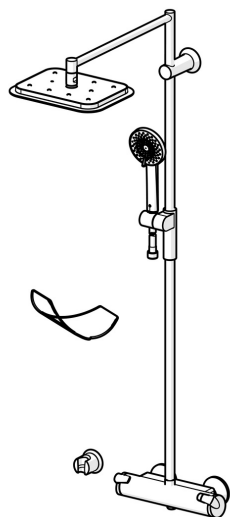

EAN: 4015474277212
static.hansa.com/65159101

- Řešení pro sprchy
- Termostatická
- Montáž na zeď
- Chrom
- Rukojeť regulátoru teploty, Rukojeť regulátoru průtoku
- Otočný přepínač, Přepínač integrovaný do ovládače průtoku
- Ruční sprcha, Sprchová tyč, Hlavová sprcha, Sprchová tyč s nastavitelnou roztečí úchyťů, Mýdelník, Sprchová hadice (2000 mm), Eco funkce pro omezení průtoku vody, Otočné připojení kulového kloubu, Technologie proti usazeninám (snadno se čistí)
- Normální - Rovnoměrný a jemný proud vody, Osvěžující - Silný proud vody, aktivuje a osvěžuje tělo, Relaxační - Jemný proud vody, příjemný pro celé tělo
- THERMO COOL - vyšší bezpečnost díky minimálnímu zahřívání těla armatury, Bezpečnostní pojistka proti opaření při 38 °C
- Termostatická kartuše pro ovládání teploty, Upevňovací sada, Zpětný ventil (-y), Filtr(y) na nečistoty
- Etážky
- Flexibilní délka / Lze zkrátit
- zabezpečeno proti zpětnému toku při použití v domácnosti (podle DIN EN 1717)
- 3 proudy

Technické údaje

Vlastnosti průtoku

Průtokové množství při 3 bar	16.2 l/min
Tlaková ztráta při průtoku (0,2 l/s)	1.7 bar

Technické vlastnosti

Velikost DN (jmenovitý rozměr)	DN15
Zdroj teplé vody	max. +65°C
Pracovní tlak	1-10 bar
Velikost přípojky	G1/2
Instalační šířka	150 ± 15 mm
Délka/výška	1200 mm
Projection	485 mm
Zabezpečení proti zpětnému toku (ČSN EN 1717)	EB
Materiál	Mosaz/Plast

Předpisy

Norma EN	EN 1111, EN 1112, EN 1113
----------	----------------------------------

Schválení a Prohlášení

Prohlášení o shodě	DoC
EPD	S-P-07819

Náhradní díly

SP65159101

	Název	Kód
01	Rukojeť regulátoru průtoku	59914115
02	Přepínač/Kartuše	59914116
03	Těsnění s filtrem, G3/4	59911076
04	Ovladač regulátoru teploty	59914112
05	Termoelement/Kartuše, 3,4	59914114
06	Jezdec sprchy	59914147
07	Shower pipe holder	59914628