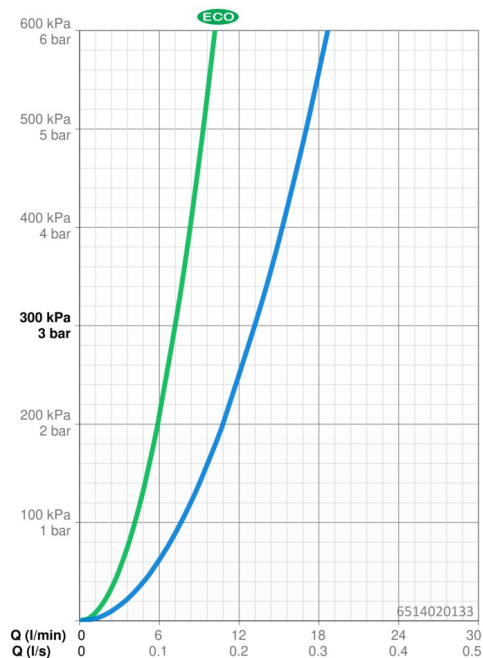

Technické údaje

Vlastnosti prietoku

Prietok Eco pri 3 bar	7.2 l/min
Prietok pri tlaku 3 bar	13.2 l/min
Pokles tlaku pri prietoku (0,2 l/s)	2.5 bar

Technické vlastnosti

Dodávka teplej vody	max. +80°C
Pracovný tlak	1-10 bar
Spojovacia veľkosť	G3/4
Vzdialenosť na inštaláciu	150 ± 15 mm
Spätná klapka (STN EN 1717)	EB
Materiál	Mosadz/Plast

Predpisy

Norma EN	EN1111
Trieda hlučnosti	I (ISO 3822)

Schválenia a Prehlásenia

Vyhlásenie o zhode	DoC
EPD	S-P-06397