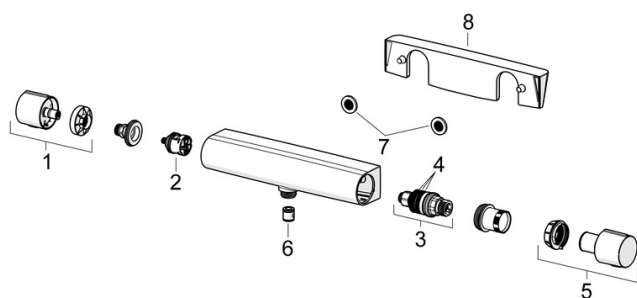

Náhradné diely

SP6514020133

	Názov	Kód
01	Rukoväť regulátora prietoku vody Čierna matná	1006775V-33
02	Prepínač	59914183
03	Termoelement/Kartuš, 3,4	59914114
04	O-kružok (komplet)	59914113
05	Rukoväť regulátora teploty Čierna matná	1006752V-33
06	Spätný ventil, DN15	59914250
07	Tesnenie s filtrom, G3/4	59911076
08	Ppolice Čierna matná	1012484V-33