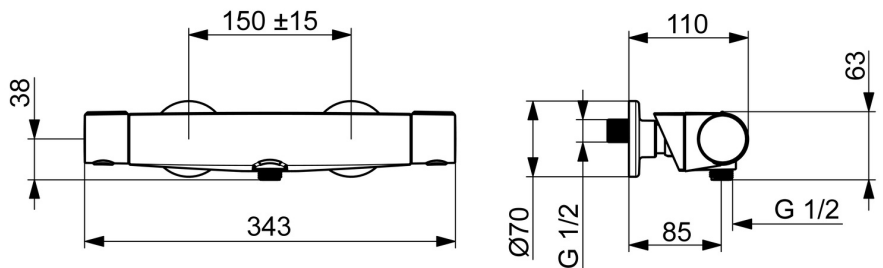

EAN: 4057304018114  
[static.hansa.com/6514020133](http://static.hansa.com/6514020133)

- Riešenia pre sprchy
- Termostatická
- Nástenná montáž
- Čierna matná
- CASCADE® - aerátor
- Rukoväť regulátora teploty vody, Rukoväť regulátora prietoku vody, Páka so symbolom teplej a studenej vody, Páka Easy-Grip - pre ľahké uchopenie, Eco funkcia pre obmedzenie prietoku vody
- MagShelf-odnímateľná polica s magnetickým uchycením
- Bezpečnostná poisťka proti obareniu pri 38 °C, THERMO COOL - viac bezpečnosti vďaka minimálnemu ohrevu tela armatúry
- Uzatvárací vršok s keramikými doštičkami, Termostatická kartuša pre ovládanie teploty, Spätný ventil (-y), Filter, filtre na nečistoty
- Excentrické etážky, Krycia doska (y), Tlmiče
- Telo batérie z mosadze DZR

### Technické vlastnosti

Dodávka teplej vody	<b>max. +80°C</b>
Pracovný tlak	<b>1-10 bar</b>
Spojovacia veľkosť	<b>G3/4</b>
Vzdialenosť na inštaláciu	<b>150 ± 15 mm</b>
Spätná klapka (STN EN 1717)	<b>EB</b>
Materiál	<b>Mosadz/Plast</b>