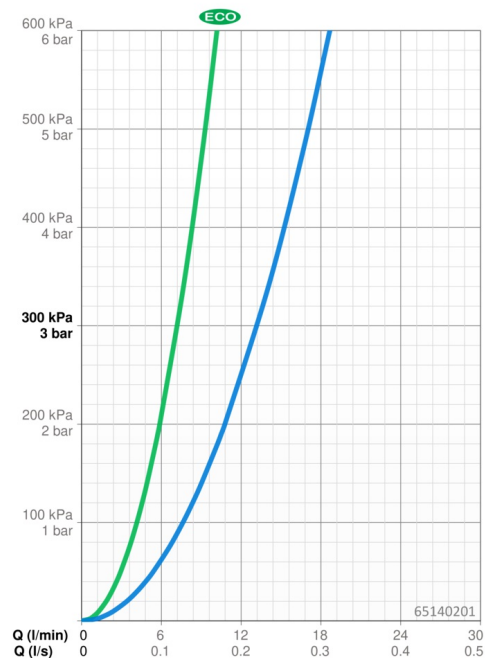

Technické údaje

Vlastnosti prietoku

Prietok Eco pri 3 bar	7.2 l/min
Prietok pri tlaku 3 bar	13.2 l/min
Pokles tlaku pri prietoku (0,2 l/s)	2.5 bar

Technické vlastnosti

Dodávka teplej vody	max. +80°C
Pracovný tlak	1-10 bar
Spojovacia veľkosť	G3/4
Vzdialenosť na inštaláciu	150 ± 15 mm
Spätná klapka (STN EN 1717)	EB
Materiál	Mosadz/Plast

Predpisy

Norma EN	EN1111
Trieda hlučnosti	I (ISO 3822)

Schválenia a Prehlásenia

Vyhlásenie o zhode	DoC
EPD	S-P-06397