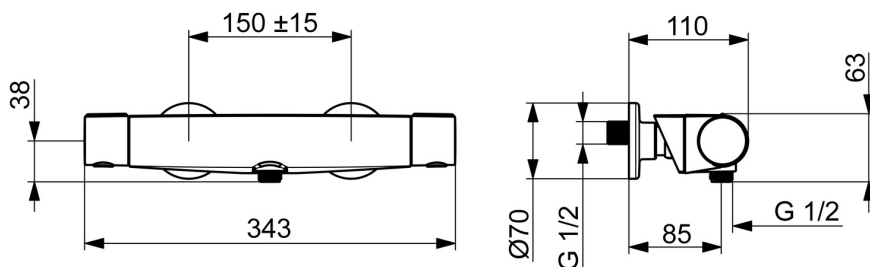

EAN: 4057304017926
static.hansa.com/65140201

- Riešenia pre sprchy
- Termostatická
- Nástenná montáž
- Chróm
- CASCADE® - aerátor
- Rukoväť regulátora teploty vody, Rukoväť regulátora prietoku vody, Páka so symbolom teplej a studenej vody, Páka Easy-Grip - pre ľahké uchopenie, Eco funkcia pre obmedzenie prietoku vody
- MagShelf-odnímateľná polica s magnetickým uchycovaním
- Bezpečnostná poistka proti obareniu pri 38 °C, THERMO COOL - viac bezpečnosti vďaka minimálnemu ohrevu tela armatúry
- Uzatvárací vršok s keramikými doštičkami, Termostatická kartuša pre ovládanie teploty, Spätný ventil (-y), Filter, filtre na nečistoty
- Excentrické etážky, Krycia doska (y), Tlmiče
- Telo batérie z mosadze DZR

Technické údaje

Vlastnosti prietoku

Prietok Eco pri 3 bar	7.2 l/min
Prietok pri tlaku 3 bar	13.2 l/min
Pokles tlaku pri prietoku (0,2 l/s)	2.5 bar

Technické vlastnosti

Dodávka teplej vody	max. +80°C
Pracovný tlak	1-10 bar
Spojovacia veľkosť	G3/4
Vzdialenosť na inštaláciu	150 ± 15 mm
Spätná klapka (STN EN 1717)	EB
Materiál	Mosadz/Plast

Predpisy

Norma EN	EN1111
Trieda hlučnosti	I (ISO 3822)

Schválenia a Prehlásenia

Vyhlásenie o zhode	DoC
EPD	S-P-06397

Náhradné diely

SP65140201

	Názov	Kód
01	Rukoväť regulátora prietoku vody	1006775V
02	Prepínač	59914183
03	Termoelement/Kartuš, 3,4	59914114
04	O-kružok (komplet)	59914113
05	Rukoväť regulátora teploty	1006752V
06	Spätný ventil, DN15	59914250
07	Tesnenie s filtrom, G3/4	59911076
08	Ppolice	1012484V