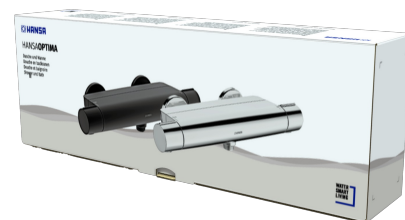

EAN: 4057304017926
static.hansa.com/65140201

- Riešenia pre sprchy
- Termostatická
- Nástenná montáž
- Chróm
- CASCADE® - aerátor
- Rukoväť regulátora teploty vody, Rukoväť regulátora prietoku vody, Páka so symbolom teplej a studenej vody, Páka Easy-Grip - pre ľahké uchopenie, Eco funkcia pre obmedzenie prietoku vody
- MagShelf-odnímateľná polica s magnetickým uchycovaním
- Bezpečnostná poistka proti obareniu pri 38 °C, THERMO COOL - viac bezpečnosti vďaka minimálnemu ohrevu tela armatúry
- Uzatvárací vršok s keramikými doštičkami, Termostatická kartuša pre ovládanie teploty, Spätný ventil (-y), Filter, filtre na nečistoty
- Excentrické etážky, Krycia doska (y), Tlmiče
- Telo batérie z mosadze DZR

Technické údaje

Vlastnosti prietoku

Prietok Eco pri 3 bar	7.2 l/min
Prietok pri tlaku 3 bar	13.2 l/min
Pokles tlaku pri prietoku (0,2 l/s)	2.5 bar

Technické vlastnosti

Dodávka teplej vody	max. +80°C
Pracovný tlak	1-10 bar
Spojovacia veľkosť	G3/4
Vzdialenosť na inštaláciu	150 ± 15 mm
Spätná klapka (STN EN 1717)	EB
Materiál	Mosadz/Plast

Predpisy

Norma EN	EN1111
Trieda hlučnosti	I (ISO 3822)

Schválenia a Prehlásenia

Vyhlásenie o zhode	DoC
EPD	S-P-06397

Náhradné diely

SP65140201

	Názov	Kód
01	Rukoväť regulátora prietoku vody	1006775V
02	Prepínač	59914183
03	Termoelement/Kartuš, 3,4	59914114
04	O-kružok (komplet)	59914113
05	Rukoväť regulátora teploty	1006752V
06	Spätný ventil, DN15	59914250
07	Tesnenie s filtrom, G3/4	59911076
08	Ppolice	1012484V