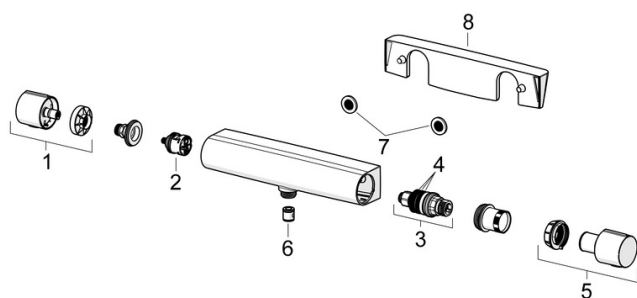

EAN: 4057304017926
static.hansa.com/65140201

- Riešenia pre sprchy
- Termostatická
- Nástenná montáž
- Chróm
- CASCADE® - aerátor
- Rukoväť regulátora teploty vody, Rukoväť regulátora prietoku vody, Páka so symbolom teplej a studenej vody, Páka Easy-Grip - pre ľahké uchopenie, Eco funkcia pre obmedzenie prietoku vody
- MagShelf-odnímateľná polica s magnetickým uchycovaním
- Bezpečnostná poistka proti obareniu pri 38 °C, THERMO COOL - viac bezpečnosti vďaka minimálnemu ohrevu tela armatúry
- Uzatvárací vršok s keramikými doštičkami, Termostatická kartuša pre ovládanie teploty, Spätný ventil (-y), Filter, filtre na nečistoty
- Excentrické etážky, Krycia doska (y), Tlmiče
- Telo batérie z mosadze DZR

Predpisy

Norma EN	EN1111
Trieda hlučnosti	I (ISO 3822)

Schválenia a Prehlásenia

Vyhlásenie o zhode	DoC
EPD	S-P-06397

Náhradné diely

SP65140201

	Názov	Kód
01	Rukoväť regulátora prietoku vody	1006775V
02	Prepínač	59914183
03	Termoelement/Kartuš, 3,4	59914114
04	O-kružok (komplet)	59914113
05	Rukoväť regulátora teploty	1006752V
06	Spätný ventil, DN15	59914250
07	Tesnenie s filtrom, G3/4	59911076
08	Ppolice	1012484V