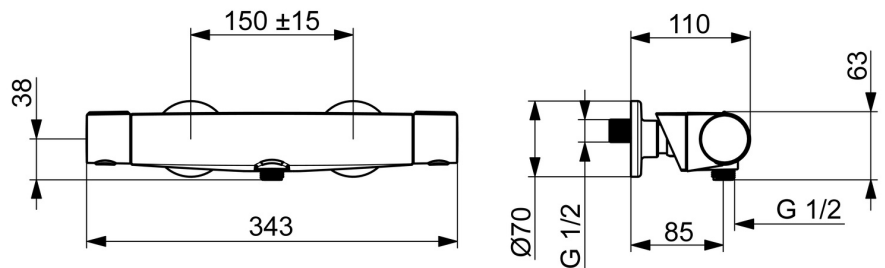

EAN: 4057304017926
static.hansa.com/65140201

Entworfen, um zu beeindrucken und eine elegante Lösung für jedes Badezimmer zu bieten. Dieser Thermostat bietet Ihnen jeden Tag ein komfortables und angenehmes Duscherlebnis. Der Fokus liegt auf hoher Leistung, während gleichzeitig ein Auge auf die Ästhetik und Details gelegt wird, um eine elegante Installation zu gewährleisten. Die Griffe sind so gestaltet, dass sie elegant sind, aber dennoch gut in der Hand liegen und leicht zu bedienen sind. Unsere neu entwickelte magnetische Ablage MagShelf vervollständigt das Design und verdeckt die Verbindung zur Wand.

Elegantes Design und voller Genuss

- Dusche
- Thermostat
- Wandmontage
- Chrom
- CASCADE® Strahlregler
- Temperatureinstellgriff, Durchflusseinstellgriff, Hebel mit W+K-Kennzeichnung, Easy-Grip Bedienhebel, Eco-Funktion für die Wassermenge
- MagShelf. Abnehmbare Ablage mit magnetischer Befestigung
- Sicherheitssperre gegen Verbrühen bei 38°C, THERMO COOL: Mehr Sicherheit durch minimales Erwärmen des Armaturengehäuses
- Oberteil mit keramischen Dichtscheiben zur Wassermengeneinstellung für einen Abgang, Thermostatkartusche zur Temperaturreglung, Rückflussverhinderer, Schmutzfilter
- S-Anschlüsse, Abdeckung(en), Schalldämpfer
- Armaturenkörper aus entzinkungsbeständigem Messing (DZR)

Technische Daten

Durchflusseigenschaften

Spar-Durchfluss bei 3 bar	7.2 l/min
Durchfluss bei 3 bar	13.2 l/min
Druckverlust bei einem Durchfluss von 0,2 l/s	2.5 bar

Technische Eigenschaften

Warmwasserversorgung	max. +80°C
Arbeitsdruck	1-10 bar
Anschlussgröße	G3/4
Installationsabstand	150 ± 15 mm
Sicherungseinrichtung (EN1717)	EB
Werkstoff	Messing/Verbundwerkstoff