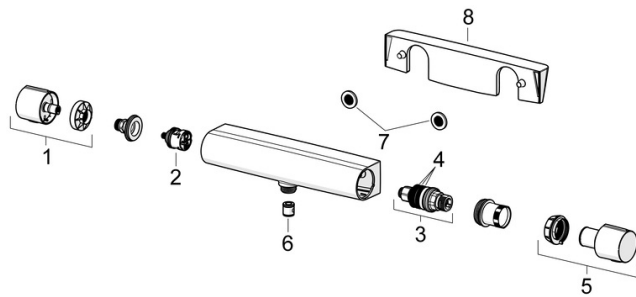

Elegantes Design und voller Genuss

- Dusche
- Thermostat
- Wandmontage
- Chrom
- CASCADE® Strahlregler
- Temperatureinstellgriff, Durchflusseinstellgriff, Hebel mit W+K-Kennzeichnung, Easy-Grip Bedienhebel, Eco-Funktion für die Wassermenge
- MagShelf. Abnehmbare Ablage mit magnetischer Befestigung
- Sicherheitssperre gegen Verbrühen bei 38°C, THERMO COOL: Mehr Sicherheit durch minimales Erwärmen des Armaturengehäuses
- Oberteil mit keramischen Dichtscheiben zur Wassermengeneinstellung für einen Abgang, Thermostatkartusche zur Temperaturreglung, Rückflussverhinderer, Schmutzfilter
- S-Anschlüsse, Abdeckung(en), Schalldämpfer
- Armaturenkörper aus entzinkungsbeständigem Messing (DZR)

Technische Daten

Durchflusseigenschaften

Spar-Durchfluss bei 3 bar	7.2 l/min
Durchfluss bei 3 bar	13.2 l/min
Druckverlust bei einem Durchfluss von 0,2 l/s	2.5 bar

Technische Eigenschaften

Warmwasserversorgung	max. +80°C
Arbeitsdruck	1-10 bar
Anschlussgröße	G3/4
Installationsabstand	150 ± 15 mm
Sicherungseinrichtung (EN1717)	EB
Werkstoff	Messing/Verbundwerkstoff

Vorschriften

EN Standard	EN1111
Geräuschklasse	I (ISO 3822)

Zulassungen und Deklarationen

Konformitätserklärung	DoC
EPD	S-P-06397

Ersatzteile

SP65140201

	Name	Art.-Nr.
01	Mengen-Einstell-Griff	1006775V
02	Umstellung	59914183
03	Thermostatkartusche, 3.4	59914114
04	O-Ringsatz	59914113
05	Temperatur-Wählgriff	1006752V
06	RV-Patrone, DN15	59914250
07	Schmutzfilter, G3/4	59911076
08	Fach	1012484V