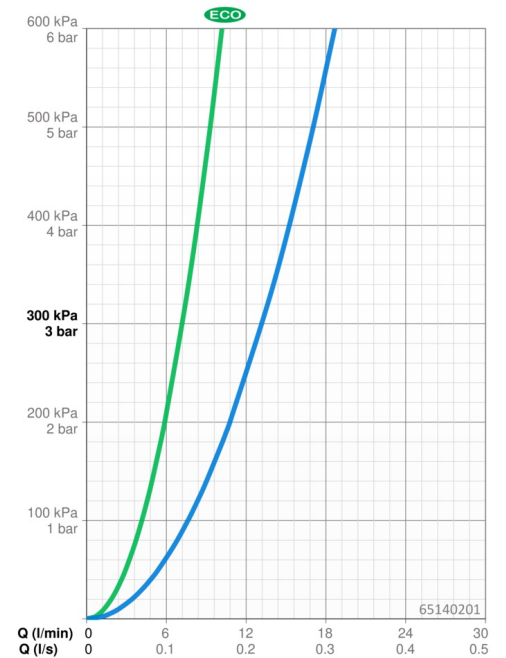

Technische Daten

Durchflusseigenschaften

Spar-Durchfluss bei 3 bar	7.2 l/min
Durchfluss bei 3 bar	13.2 l/min
Druckverlust bei einem Durchfluss von 0,2 l/s	2.5 bar

Technische Eigenschaften

Warmwasserversorgung	max. +80°C
Arbeitsdruck	1-10 bar
Anschlussgröße	G3/4
Installationsabstand	150 ± 15 mm
Sicherungseinrichtung (EN1717)	EB
Werkstoff	Messing/Verbundwerkstoff

Vorschriften

EN Standard	EN1111
Geräuschklasse	I (ISO 3822)

Zulassungen und Deklarationen

Konformitätserklärung	DoC
EPD	S-P-06397