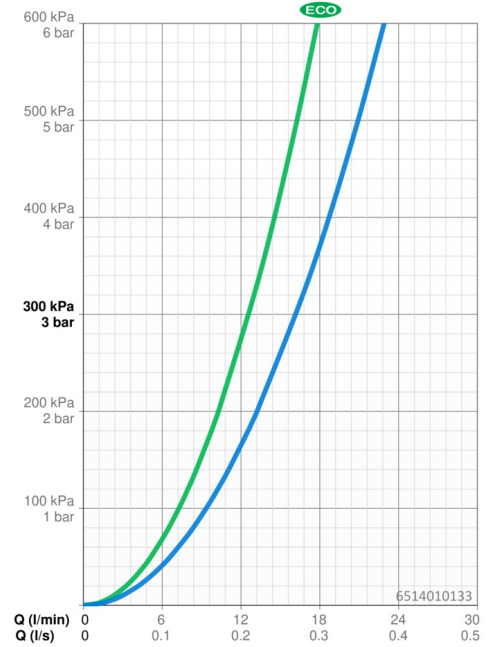

Technické údaje

Vlastnosti prietoku

Prietok Eco pri 3 bar	12.6 l/min
Prietok pri tlaku 3 bar	16.2 l/min
Pokles tlaku pri prietoku (0,2 l/s)	1.6 bar

Technické vlastnosti

Veľkosť DN (menovitý rozmer)	DN15
Dodávka teplej vody	max. +80°C
Pracovný tlak	1-10 bar
Spojovacia veľkosť	G1/2
Vzdialenosť na inštaláciu	cc150 ± 15 mm
Spätná klapka (STN EN 1717)	EB
Materiál	Mosadz/Plast

Predpisy

Norma EN	EN 1111
Trieda hlučnosti	I (ISO 3822) Oras lab.

Schválenia a Prehlásenia

Vyhlásenie o zhode	DoC