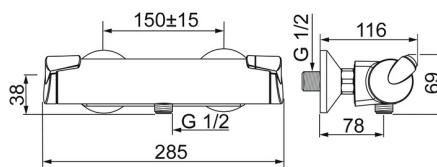

EAN: 4057304014376
static.hansa.com/6514010133

- Riešenia pre sprchy
- Termostatická
- Nástenná montáž
- Čierna matná
- Rukoväť regulátora teploty vody, Rukoväť regulátora prietoku vody, Páka Easy-Grip - pre ľahké uchopenie
- THERMO COOL - viac bezpečnosti vďaka minimálnemu ohrevu tela armatúry, Funkcie pre nastavenie maximálnej teploty a prietoku vody, Bezpečnostná poistka proti obareniu pri 38 °C
- Termostatická kartuša pre ovládanie teploty, Filter, filtre na nečistoty, Uzatvárací vršok s keramickými doštičkami
- Excentrické etážky
- Telo batérie z mosadze DZR
- chránené proti spätnému toku v domácnosti (podľa DIN EN 1717)

Technické vlastnosti

| | |
|------------------------------|----------------------|
| Veľkosť DN (menovitý rozmer) | DN15 |
| Dodávka teplej vody | max. +80°C |
| Pracovný tlak | 1-10 bar |
| Spojovacia veľkosť | G1/2 |
| Vzdialenosť na inštaláciu | cc150 ± 15 mm |
| Spätná klapka (STN EN 1717) | EB |
| Materiál | Mosadz/Plast |