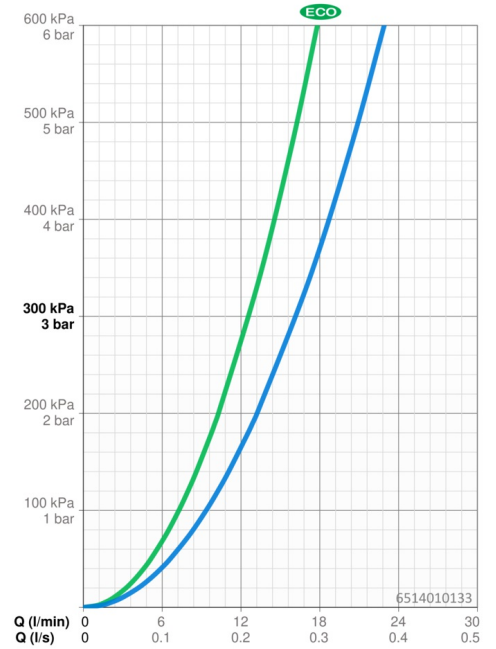

Technische gegevens

Doorstromingseigenschappen

Verlaagde doorstroomhoeveelheid bij 3 bar	12.6 l/min
Doorstroomhoeveelheid bij 3 bar	16.2 l/min
Drukverlies bij doorstroomhoeveelheid (0,2 l/s)	1.6 bar

Technische eigenschappen

DN-maat	DN15
Warmwatertoevoer	max. +80°C
Werkdruk	1-10 bar
Aansluitmaat	G1/2
Inbouwbreedte	cc150 ± 15 mm
Terugstroom beveiliging (EN1717)	EB
Materiaal	Brass/Plastic

Voorschriften

EN-norm	EN 1111
Geluidsklasse	I (ISO 3822) Oras lab.

Toestemmingen en Verklaringen

Verklaring van overeenstemming	DoC