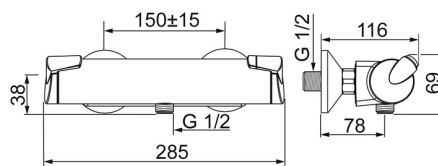

EAN: 4057304014376  
[static.hansa.com/6514010133](https://static.hansa.com/6514010133)

- Douche oplossingen
- Thermostatisch
- Wandmontage
- Mat zwart
- Temperatuurgreep, Debietgreep, Easy-Grip hendel
- THERMO COOL. Meer veiligheid door minimaal opwarmen van de mengkraanbehuizing, Temperatuurbegrenzer, Veiligheidsblokkering tegen verbranden bij 38 °C
- Thermostatische temperatuurregeling, Vuilfilter(s), Keramische bovendeele voor debiet
- S-koppelingen met rozetten
- Kraanhuis gemaakt van DZR messing
- beschermd tegen terugstroming bij huishoudelijk gebruik (conform DIN EN 1717)

## Technische gegevens

### Technische eigenschappen

DN-maat	<b>DN15</b>
Warmwatertoevoer	<b>max. +80°C</b>
Werkdruk	<b>1-10 bar</b>
Aansluitmaat	<b>G1/2</b>
Inbouwbreedte	<b>cc150 ± 15 mm</b>
Terugstroom beveiliging (EN1717)	<b>EB</b>
Materiaal	<b>Brass/Plastic</b>