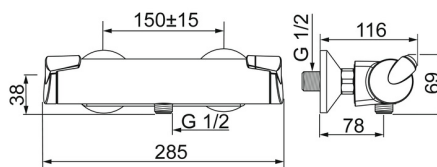

EAN: 4015474273399  
[static.hansa.com/65140101](http://static.hansa.com/65140101)

- Riešenia pre sprchy
- Termostatická
- Nástenná montáž
- Chróm
- Rukoväť regulátora teploty vody, Rukoväť regulátora prietoku vody, Páka Easy-Grip - pre ľahké uchopenie, Eco funcia pre obmedzenie prietoku vody, Bezpečnostná funkcia pre teplotu vody
- Funkcie pre nastavenie maximálnej teploty a prietoku vody, Bezpečnostná poisťka proti obareniu pri 38 °C, THERMO COOL - viac bezpečnosti vďaka minimálnemu ohrevu tela armatúry, Prednastaviteľná teplota vody
- Termostatická kartuša pre ovládanie teploty, Filter, filtre na nečistoty, Uzatvárací vršok s keramickými doštičkami
- Excentrické etážky
- Telo batérie z mosadze DZR
- zabezpečené proti spätnému toku pri použití v domácnosti (podľa DIN EN 1717)

### Technické vlastnosti

Veľkosť DN (menovitý rozmer)	<b>DN15</b>
Dodávka teplej vody	<b>max. +80°C</b>
Pracovný tlak	<b>1-10 bar</b>
Vzdialenosť na inštaláciu	<b>150 ± 15 mm</b>
Spätná klapka (STN EN 1717)	<b>EB</b>
Materiál	<b>Mosadz/Plast</b>