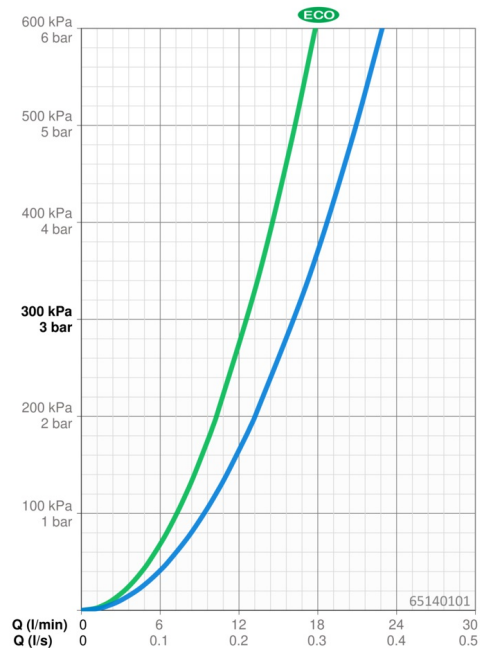

Technické údaje

Vlastnosti prietoku

Prietok Eco pri 3 bar	12.6 l/min
Prietok pri tlaku 3 bar	16.2 l/min
Pokles tlaku pri prietoku (0,2 l/s)	1.6 bar

Technické vlastnosti

Veľkosť DN (menovitý rozmer)	DN15
Dodávka teplej vody	max. +80°C
Pracovný tlak	1-10 bar
Vzdialenosť na inštaláciu	150 ± 15 mm
Spätná klapka (STN EN 1717)	EB
Materiál	Mosadz/Plast

Predpisy

Norma EN	EN 1111
Trieda hlučnosti	I (ISO 3822)

Schválenia a Prehlásenia

ABP	PA-IX 38111/IA
Vyhlásenie o zhode	DoC

Náhradné diely

SP65140101

	Názov	Kód
01	Rukoväť regulátora prietoku vody	59914110
02	Sedlo, G1/2	59914111
03	Tesnenie s filtrom, G3/4	59911076
04	Rukoväť regulátora teploty	59914112
05	Termoelement/Kartuš, 3,4	59914114