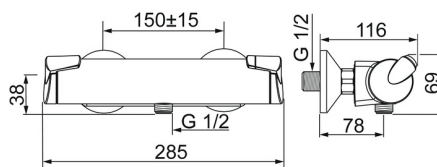

EAN: 4015474273399
static.hansa.com/65140101

- Douche oplossingen
- Thermostatisch
- Wandmontage
- Chroom
- Temperatuurgreep, Debietgreep, Easy-Grip hendel, Eco optie voor debiet, Veiligheidshendel
- Temperatuurbegrenzer, Veiligheidsblokkering tegen verbranden bij 38 °C, THERMO COOL. Meer veiligheid door minimaal opwarmen van de mengkraanbehuizing,, Temperatuur vast instelbaar
- Thermostatische temperatuurregeling, Vuilfilter(s), Keramische bovendeeel voor debiet
- S-koppelingen met rozetten
- Kraanhuis gemaakt van DZR messing
- Ingebouwde beveiliging tegen terugstromen Voor gebruik in huis (conform DIN EN 1717)

Technische gegevens

Doorstromingseigenschappen

Verlaagde doorstroomhoeveelheid bij 3 bar	12.6 l/min
Doorstroomhoeveelheid bij 3 bar	16.2 l/min
Drukverlies bij doorstroomhoeveelheid (0,2 l/s)	1.6 bar

Technische eigenschappen

DN-maat	DN15
Warmwatertoevoer	max. +80°C
Werkdruk	1-10 bar
Inbouwbreedte	150 ± 15 mm
Terugstroom beveiliging (EN1717)	EB
Materiaal	Brass/Plastic

Voorschriften

EN-norm	EN 1111
Geluidsklasse	I (ISO 3822)

Toestemmingen en Verklaringen

ABP	PA-IX 38111/IA
Verklaring van overeenstemming	DoC

Reserveonderdelen

SP65140101

	Naam	Code
01	Debiethendel	59914110
02	Binnenwerk, G1/2 Chrom	59914111
03	Filter dichting, G3/4	59911076
04	Temperatuur hendel	59914112
05	Thermostaat/binnenwerk, 3,4	59914114