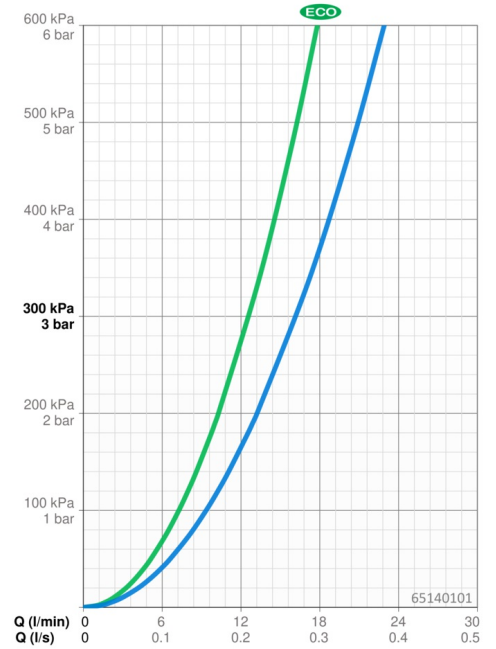

Technische gegevens

Doorstromingseigenschappen

Verlaagde doorstroomhoeveelheid bij 3 bar	12.6 l/min
Doorstroomhoeveelheid bij 3 bar	16.2 l/min
Drukverlies bij doorstroomhoeveelheid (0,2 l/s)	1.6 bar

Technische eigenschappen

DN-maat	DN15
Warmwatertoevoer	max. +80°C
Werkdruk	1-10 bar
Inbouwbreedte	150 ± 15 mm
Terugstroom beveiliging (EN1717)	EB
Materiaal	Brass/Plastic

Voorschriften

EN-norm	EN 1111
Geluidsklasse	I (ISO 3822)

Toestemmingen en Verklaringen

ABP	PA-IX 38111/IA
Verklaring van overeenstemming	DoC

Reserveonderdelen

SP65140101

	Naam	Code
01	Debiethendel	59914110
02	Binnenwerk, G1/2 Chrom	59914111
03	Filter dichting, G3/4	59911076
04	Temperatuur hendel	59914112
05	Thermostaat/binnenwerk, 3,4	59914114