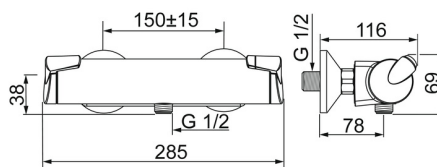

EAN: 4015474273399
static.hansa.com/65140101

- Řešení pro sprchy
- Termostatická
- Montáž na zeď
- Chrom
- Rukojeť regulátoru teploty, Rukojeť regulátoru průtoku, Páka Easy-Grip ke snadnému uchopení, Eco funkce k omezení průtoku vody, Bezpečnostní funkce pro teplotu vody
- Funkce pro nastavení maximální teploty a průtoku vody, Bezpečnostní pojistka proti opaření při 38 °C, THERMO COOL - vyšší bezpečnost díky minimálnímu zahřívání těla armatury, Přednastavitelná teplota vody
- Termostatická kartuše pro ovládání teploty, Filtr(y) na nečistoty, Uzavírací vršek s keramickými destičkami
- Etážky
- Tělo baterie z mosazi DZR
- zabezpečeno proti zpětnému toku při použití v domácnosti (podle DIN EN 1717)

Technické údaje

Vlastnosti průtoku

Úsporný průtok při 3 bar	12.6 l/min
Průtokové množství při 3 bar	16.2 l/min
Tlaková ztráta při průtoku (0,2 l/s)	1.6 bar

Technické vlastnosti

Velikost DN (jmenovitý rozměr)	DN15
Zdroj teplé vody	max. +80°C
Pracovní tlak	1-10 bar
Instalační šířka	150 ± 15 mm
Zabezpečení proti zpětnému toku (ČSN EN 1717)	EB
Materiál	Mosaz/Plast