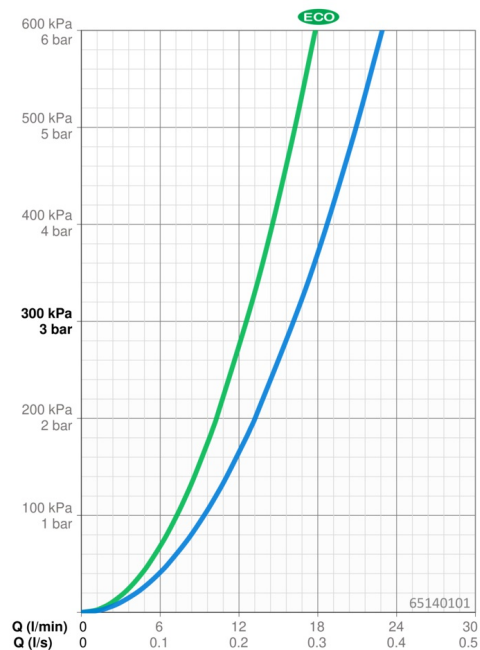

Technické údaje

Vlastnosti průtoku

Úsporný průtok při 3 bar	12.6 l/min
Průtokové množství při 3 bar	16.2 l/min
Tlaková ztráta při průtoku (0,2 l/s)	1.6 bar

Technické vlastnosti

Velikost DN (jmenovitý rozměr)	DN15
Zdroj teplé vody	max. +80°C
Pracovní tlak	1-10 bar
Instalační šířka	150 ± 15 mm
Zabezpečení proti zpětnému toku (ČSN EN 1717)	EB
Materiál	Mosaz/Plast

Předpisy

Norma EN	EN 1111
Třída hlučnosti	I (ISO 3822)

Schválení a Prohlášení

ABP	PA-IX 38111/IA
Prohlášení o shodě	DoC

Náhradní díly

SP65140101

	Název	Kód
01	Rukojeť regulátoru průtoku	59914110
02	Vršek, G1/2	59914111
03	Těsnění s filtrem, G3/4	59911076
04	Ovladač regulátoru teploty	59914112
05	Termoelement/Kartuše, 3,4	59914114