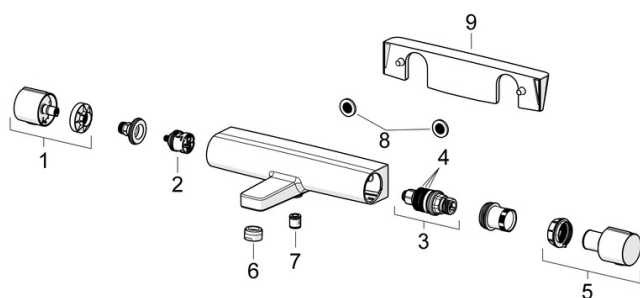

EAN: 4057304018121
static.hansa.com/6513220133

- Sprcha a vaňa
- Termostatická
- Nástenná montáž
- Čierna matná
- Pevné výtokové rameno
- CASCADE® - aerátor, Výkyvný aerátor
- Rukoväť regulátora teploty vody, Rukoväť regulátora prietoku vody, Páka so symbolom teplej a studenej vody, Páka Easy-Grip - pre ľahké uchopenie, Eco funkcia pre obmedzenie prietoku vody
- Otočný prepínač, Prepínač integrovaný do ovládača prietoku
- MagShelf-odnímateľná polica s magnetickým uchy...
- Bezpečnostná poistka proti obareniu pri 38 °C, THERMO COOL - viac bezpečnosti vďaka minimálnemu ohrevu tela armatúry
- Uzatvárací vršok s keramikými doštičkami, Termostatická kartuša pre ovládanie teploty, Spätný ventil (-y), Filter, filtre na nečistoty
- Excentrické etážky, Krycia doska (y), Tlmiče
- Telo batérie z mosadze DZR

Predpisy

Norma EN	EN1111
Trieda hlučnosti	I (ISO 3822)

Schválenia a Prehlásenia

Vyhlásenie o zhode	DoC
EPD	S-P-06397

Náhradné diely

SP6513220133

	Názov	Kód
01	Rukoväť regulátora prietoku vody Čierna matná	1006775V-33
02	Prepínač	59914183
03	Termoelement/Kartuš, 3,4	59914114
04	O-krúžok (komplet)	59914113
05	Rukoväť regulátora teploty Čierna matná	1006752V-33
06	Aerator, STD M24x1 CC ND Čierna matná	1017575V-33
07	Spätný ventil, DN15	59914250
08	Tesnenie s filtrom, G3/4	59911076
09	Pplice Čierna matná	1012484V-33