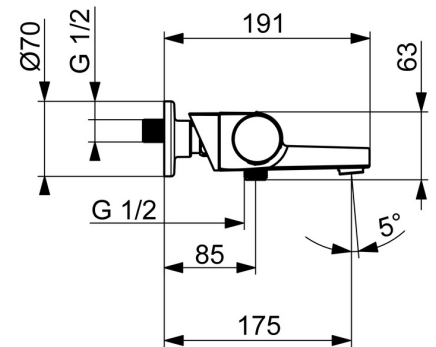

EAN: 4057304018121
static.hansa.com/6513220133

- Sprcha a vaňa
- Termostatická
- Nástenná montáž
- Čierna matná
- Pevné výtokové rameno
- CASCADE® - aerátor, Výkyvný aerátor
- Rukoväť regulátora teploty vody, Rukoväť regulátora prietoku vody, Páka so symbolom teplej a studenej vody, Páka Easy-Grip - pre ľahké uchopenie, Eco funkcia pre obmedzenie prietoku vody
- Otočný prepínač, Prepínač integrovaný do ovládača prietoku
- MagShelf-odnímateľná polica s magnetickým uchy...
- Bezpečnostná poistka proti obareniu pri 38 °C, THERMO COOL - viac bezpečnosti vďaka minimálnemu ohrevu tela armatúry
- Uzatvárací vršok s keramikými doštičkami, Termostatická kartuša pre ovládanie teploty, Spätný ventil (-y), Filter, filtre na nečistoty
- Excentrické etážky, Krycia doska (y), Tlmiče
- Telo batérie z mosadze DZR

Technické údaje

Vlastnosti prietoku

Prietok Eco pri 3 bar	7.2 l/min
Prietok pri tlaku 3 bar	19.2/13.2 l/min
Pokles tlaku pri prietoku (0,3 l/s)	2.65 bar

Technické vlastnosti

Dodávka teplej vody	max. +80°C
Pracovný tlak	1-10 bar
Spojovacia veľkosť	G3/4
Vzdialenosť na inštaláciu	150 ± 15 mm
Spätná klapka (STN EN 1717)	EB
Materiál	Mosadz/Plast

Predpisy

Norma EN	EN1111
Trieda hlučnosti	I (ISO 3822)

Schválenia a Prehlásenia

Vyhlásenie o zhode	DoC
EPD	S-P-06397

Náhradné diely

SP6513220133

	Názov	Kód
01	Rukoväť regulátora prietoku vody Čierna matná	1006775V-33
02	Prepínač	59914183
03	Termoelement/Kartuš, 3,4	59914114
04	O-krúžok (komplet)	59914113
05	Rukoväť regulátora teploty Čierna matná	1006752V-33
06	Aerator, STD M24x1 CC ND Čierna matná	1017575V-33
07	Spätný ventil, DN15	59914250
08	Tesnenie s filtrom, G3/4	59911076
09	Pplice Čierna matná	1012484V-33