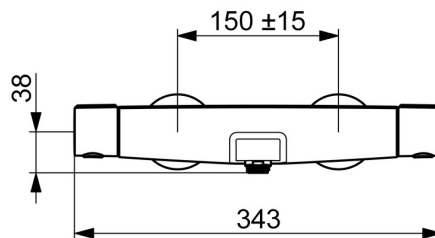

EAN: 4057304018121
static.hansa.com/6513220133

- Sprcha a vaňa
- Termostatická
- Nástenná montáž
- Čierna matná
- Pevné výtokové rameno
- CASCADE® - aerátor, Výkyvný aerátor
- Rukoväť regulátora teploty vody, Rukoväť regulátora prietoku vody, Páka so symbolom teplej a studenej vody, Páka Easy-Grip - pre ľahké uchopenie, Eco funkcia pre obmedzenie prietoku vody
- Otočný prepínač, Prepínač integrovaný do ovládača prietoku
- MagShelf-odnímateľná polica s magnetickým uchy...
- Bezpečnostná poistka proti obareniu pri 38 °C, THERMO COOL - viac bezpečnosti vďaka minimálnemu ohrevu tela armatúry
- Uzatvárací vršok s keramikými doštičkami, Termostatická kartuša pre ovládanie teploty, Spätný ventil (-y), Filter, filtre na nečistoty
- Excentrické etážky, Krycia doska (y), Tlmiče
- Telo batérie z mosadze DZR

Technické údaje

Vlastnosti prietoku

Prietok Eco pri 3 bar	7.2 l/min
Prietok pri tlaku 3 bar	19.2/13.2 l/min
Pokles tlaku pri prietoku (0,3 l/s)	2.65 bar

Technické vlastnosti

Dodávka teplej vody	max. +80°C
Pracovný tlak	1-10 bar
Spojovacia veľkosť	G3/4
Vzdialenosť na inštaláciu	150 ± 15 mm
Spätná klapka (STN EN 1717)	EB
Materiál	Mosadz/Plast

Predpisy

Norma EN	EN1111
Trieda hlučnosti	I (ISO 3822)

Schválenia a Prehlásenia

Vyhlásenie o zhode	DoC
EPD	S-P-06397

Náhradné diely

SP6513220133

	Názov	Kód
01	Rukoväť regulátora prietoku vody Čierna matná	1006775V-33
02	Prepínač	59914183
03	Termoelement/Kartuš, 3,4	59914114
04	O-krúžok (komplet)	59914113
05	Rukoväť regulátora teploty Čierna matná	1006752V-33
06	Aerator, STD M24x1 CC ND Čierna matná	1017575V-33
07	Spätný ventil, DN15	59914250
08	Tesnenie s filtrom, G3/4	59911076
09	Pplice Čierna matná	1012484V-33