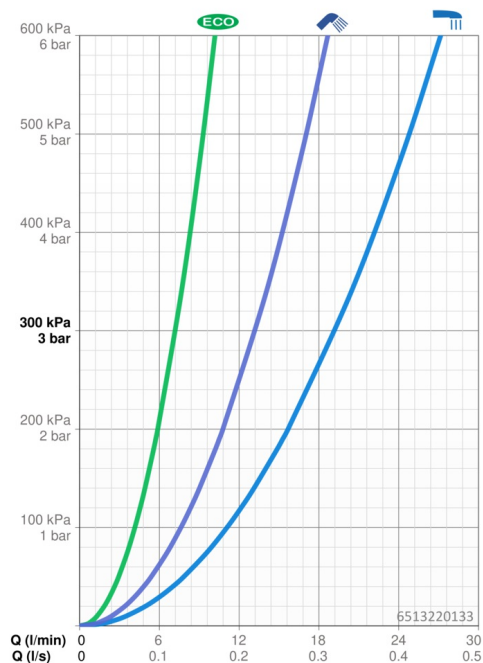

Technické údaje

Vlastnosti prietoku

Prietok Eco pri 3 bar	7.2 l/min
Prietok pri tlaku 3 bar	19.2/13.2 l/min
Pokles tlaku pri prietoku (0,3 l/s)	2.65 bar

Technické vlastnosti

Dodávka teplej vody	max. +80°C
Pracovný tlak	1-10 bar
Spojovacia veľkosť	G3/4
Vzdialenosť na inštaláciu	150 ± 15 mm
Spätná klapka (STN EN 1717)	EB
Materiál	Mosadz/Plast

Predpisy

Norma EN	EN1111
Trieda hlučnosti	I (ISO 3822)

Schválenia a Prehlásenia

Vyhlásenie o zhode	DoC
EPD	S-P-06397