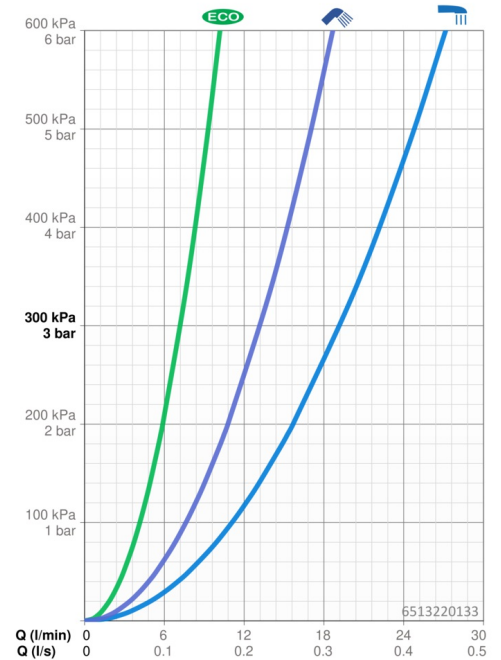

Technické údaje

Vlastnosti průtoku

Úsporný průtok při 3 bar	7.2 l/min
Průtokové množství při 3 bar	19.2/13.2 l/min
Tlaková ztráta při průtoku (0,3 l/s)	2.65 bar

Technické vlastnosti

Zdroj teplé vody	max. +80°C
Pracovní tlak	1-10 bar
Velikost přípojky	G3/4
Instalační šířka	150 ± 15 mm
Zabezpečení proti zpětnému toku (ČSN EN 1717)	EB
Materiál	Mosaz/Plast

Předpisy

Norma EN	EN1111
Třída hlučnosti	I (ISO 3822)

Schválení a Prohlášení

Prohlášení o shodě	DoC
EPD	S-P-06397