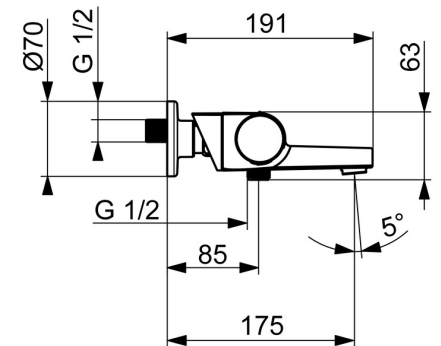

EAN: 4057304018121
static.hansa.com/6513220133

- Sprcha & vana
- Termostatická
- Montáž na zeď
- Černá matná
- Pevné výtokové rameno
- CASCADE® aerátor, Výkyvný aerator
- Rukojeť regulátoru teploty, Rukojeť regulátoru průtoku, Páka se symboly teplé a studené vody, Páka Easy-Grip ke snadnému uchopení, Eco funkce k omezení průtoku vody
- Otočný přepínač, Přepínač integrovaný do ovládače průtoku
- MagShelf. Removable shelf with magnetic attachment
- Bezpečnostní pojistka proti opaření při 38 °C, THERMO COOL - vyšší bezpečnost díky minimálnímu zahřívání těla armatury
- Uzavírací vršek s keramickými destičkami, Termostatická kartuše pro ovládání teploty, Zpětný ventil (-y), Filtr(y) na nečistoty
- Etážky, Krycí deska(y), Tlumiče
- Tělo baterie z mosazi DZR

Technické údaje

Vlastnosti průtoku

Úsporný průtok při 3 bar	7.2 l/min
Průtokové množství při 3 bar	19.2/13.2 l/min
Tlaková ztráta při průtoku (0,3 l/s)	2.65 bar

Technické vlastnosti

Zdroj teplé vody	max. +80°C
Pracovní tlak	1-10 bar
Velikost přípojky	G3/4
Instalační šířka	150 ± 15 mm
Zabezpečení proti zpětnému toku (ČSN EN 1717)	EB
Materiál	Mosaz/Plast

Předpisy

Norma EN	EN1111
Třída hlučnosti	I (ISO 3822)

Schválení a Prohlášení

Prohlášení o shodě	DoC
EPD	S-P-06397

Náhradní díly

SP6513220133

	Název	Kód
01	Rukojeť regulátoru průtoku Černá matná	1006775V-33
02	Přepínač	59914183
03	Termoelement/Kartuše, 3.4	59914114
04	O-kroužek	59914113
05	Ovladač regulátoru teploty Černá matná	1006752V-33
06	Aerator, STD M24x1 CC ND Černá matná	1017575V-33
07	Zpětný ventil, DN15	59914250
08	Těsnění s filtrem, G3/4	59911076
09	Police Černá matná	1012484V-33