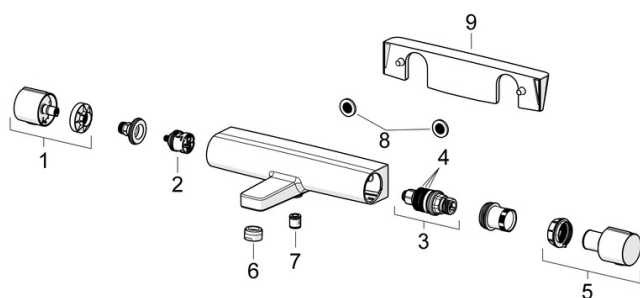

EAN: 4057304018121
static.hansa.com/6513220133

- Sprcha & vana
- Termostatická
- Montáž na zeď
- Černá matná
- Pevné výtokové rameno
- CASCADE® aerátor, Výkyvný aerator
- Rukojeť regulátoru teploty, Rukojeť regulátoru průtoku, Páka se symboly teplé a studené vody, Páka Easy-Grip ke snadnému uchopení, Eco funkce k omezení průtoku vody
- Otočný přepínač, Přepínač integrovaný do ovládače průtoku
- MagShelf. Removable shelf with magnetic attachment
- Bezpečnostní pojistka proti opaření při 38 °C, THERMO COOL - vyšší bezpečnost díky minimálnímu zahřívání těla armatury
- Uzavírací vršek s keramickými destičkami, Termostatická kartuše pro ovládání teploty, Zpětný ventil (-y), Filtr(y) na nečistoty
- Etážky, Krycí deska(y), Tlumiče
- Tělo baterie z mosazi DZR

Předpisy

Norma EN	EN1111
Třída hlučnosti	I (ISO 3822)

Schválení a Prohlášení

Prohlášení o shodě	DoC
EPD	S-P-06397

Náhradní díly

SP6513220133

	Název	Kód
01	Rukojeť regulátoru průtoku Černá matná	1006775V-33
02	Přepínač	59914183
03	Termoelement/Kartuše, 3.4	59914114
04	O-kroužek	59914113
05	Ovladač regulátoru teploty Černá matná	1006752V-33
06	Aerator, STD M24x1 CC ND Černá matná	1017575V-33
07	Zpětný ventil, DN15	59914250
08	Těsnění s filtrem, G3/4	59911076
09	Police Černá matná	1012484V-33