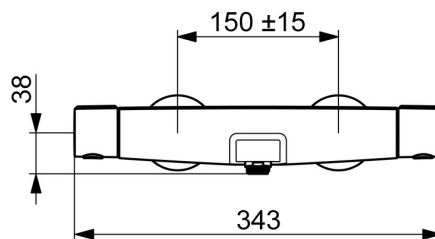

EAN: 4057304018121
static.hansa.com/6513220133

- Sprcha & vana
- Termostatická
- Montáž na zeď
- Černá matná
- Pevné výtokové rameno
- CASCADE® aerátor, Výkyvný aerator
- Rukojeť regulátoru teploty, Rukojeť regulátoru průtoku, Páka se symboly teplé a studené vody, Páka Easy-Grip ke snadnému uchopení, Eco funkce k omezení průtoku vody
- Otočný přepínač, Přepínač integrovaný do ovládače průtoku
- MagShelf. Removable shelf with magnetic attachment
- Bezpečnostní pojistka proti opaření při 38 °C, THERMO COOL - vyšší bezpečnost díky minimálnímu zahřívání těla armatury
- Uzavírací vršek s keramickými destičkami, Termostatická kartuše pro ovládání teploty, Zpětný ventil (-y), Filtr(y) na nečistoty
- Etážky, Krycí deska(y), Tlumiče
- Tělo baterie z mosazi DZR

Technické údaje

Vlastnosti průtoku

Úsporný průtok při 3 bar	7.2 l/min
Průtokové množství při 3 bar	19.2/13.2 l/min
Tlaková ztráta při průtoku (0,3 l/s)	2.65 bar

Technické vlastnosti

Zdroj teplé vody	max. +80°C
Pracovní tlak	1-10 bar
Velikost přípojky	G3/4
Instalační šířka	150 ± 15 mm
Zabezpečení proti zpětnému toku (ČSN EN 1717)	EB
Materiál	Mosaz/Plast