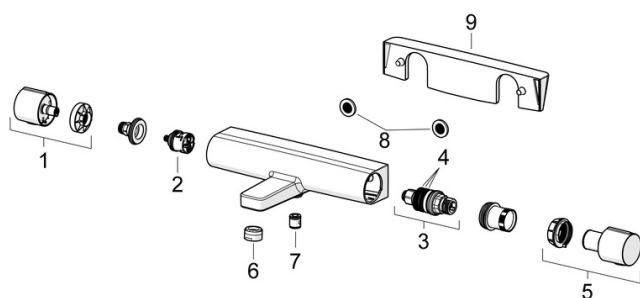

Náhradné diely

SP65132201

	Názov	Kód
01	Rukoväť regulátora prietoku vody	1006775V
02	Prepínač	59914183
03	Termoelement/Kartuš, 3.4	59914114
04	O-krúžok (komplet)	59914113
05	Rukoväť regulátora teploty	1006752V
06	Aerator, M24x1 A, low pressure	59902692
07	Spätný ventil, DN15	59914250
08	Tesnenie s filtrom, G3/4	59911076
09	Ppolice	1012484V