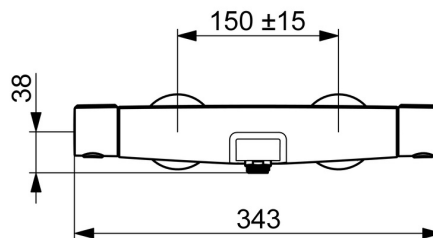

EAN: 4057304017933  
[static.hansa.com/65132201](http://static.hansa.com/65132201)

- Sprcha a vaňa
- Termostatická
- Nástenná montáž
- Chróm
- Pevné výtokové rameno
- CASCADE® - aerátor, Výkyvný aerátor
- Rukoväť regulátora teploty vody, Rukoväť regulátora prietoku vody, Páka so symbolom teplej a studenej vody, Páka Easy-Grip - pre ľahké uchopenie, Eco funkcia pre obmedzenie prietoku vody
- Otočný prepínač, Prepínač integrovaný do ovládača prietoku
- MagShelf-odnímateľná polica s magnetickým uchytaním
- Bezpečnostná poistka proti obareniu pri 38 °C, THERMO COOL - viac bezpečnosti vďaka minimálnemu ohrevu tela armatúry
- Uzatvárací vršok s keramikými doštičkami, Termostatická kartuša pre ovládanie teploty, Spätný ventil (-y), Filter, filtre na nečistoty
- Excentrické etážky, Krycia doska (y), Tlmiče
- Telo batérie z mosadze DZR

### Technické vlastnosti

Dodávka teplej vody	<b>max. +80°C</b>
Pracovný tlak	<b>1-10 bar</b>
Spojovacia veľkosť	<b>G3/4</b>
Vzdialenosť na inštaláciu	<b>150 ± 15 mm</b>
Spätná klapka (STN EN 1717)	<b>EB</b>
Materiál	<b>Mosadz/Plast</b>