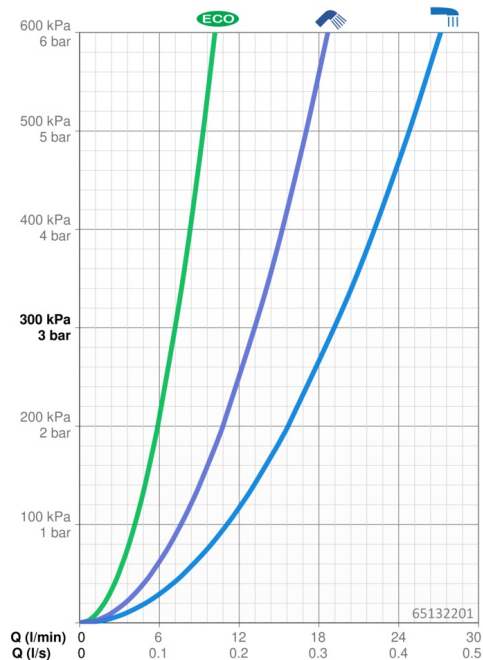

Technické údaje

Vlastnosti prietoku

Prietok Eco pri 3 bar	7.2 l/min
Prietok pri tlaku 3 bar	19.2/13.2 l/min
Pokles tlaku pri prietoku (0,3 l/s)	2.65 bar

Technické vlastnosti

Dodávka teplej vody	max. +80°C
Pracovný tlak	1-10 bar
Spojovacia veľkosť	G3/4
Vzdialenosť na inštaláciu	150 ± 15 mm
Spätná klapka (STN EN 1717)	EB
Materiál	Mosadz/Plast

Predpisy

Norma EN	EN1111
Trieda hlučnosti	I (ISO 3822)

Schválenia a Prehlásenia

Vyhlásenie o zhode	DoC
EPD	S-P-06397