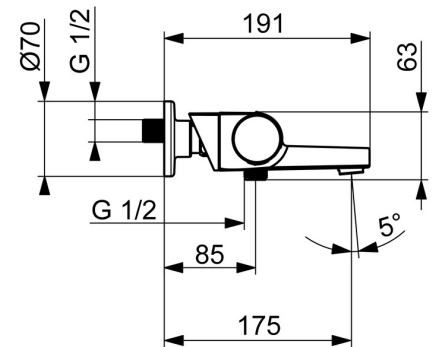

EAN: 4057304017933  
[static.hansa.com/65132201](http://static.hansa.com/65132201)

- Sprcha a vaňa
- Termostatická
- Nástenná montáž
- Chróm
- Pevné výtokové rameno
- CASCADE® - aerátor, Výkyvný aerátor
- Rukoväť regulátora teploty vody, Rukoväť regulátora prietoku vody, Páka so symbolom teplej a studenej vody, Páka Easy-Grip - pre ľahké uchopenie, Eco funkcia pre obmedzenie prietoku vody
- Otočný prepínač, Prepínač integrovaný do ovládača prietoku
- MagShelf-odnímateľná polica s magnetickým uchytaním
- Bezpečnostná poistka proti obareniu pri 38 °C, THERMO COOL - viac bezpečnosti vďaka minimálnemu ohrevu tela armatúry
- Uzatvárací vršok s keramikými doštičkami, Termostatická kartuša pre ovládanie teploty, Spätný ventil (-y), Filter, filtre na nečistoty
- Excentrické etážky, Krycia doska (y), Tlmiče
- Telo batérie z mosadze DZR

### Technické vlastnosti

Dodávka teplej vody	<b>max. +80°C</b>
Pracovný tlak	<b>1-10 bar</b>
Spojovacia veľkosť	<b>G3/4</b>
Vzdialenosť na inštaláciu	<b>150 ± 15 mm</b>
Spätná klapka (STN EN 1717)	<b>EB</b>
Materiál	<b>Mosadz/Plast</b>