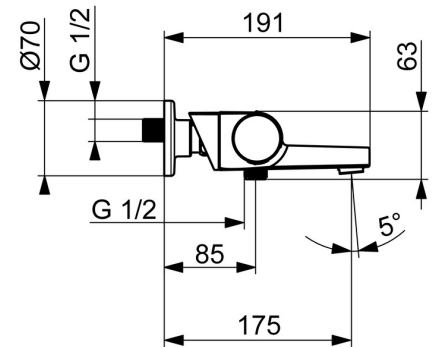

Les poignées sont conçues pour être élégantes tout en offrant une bonne prise en main.

Notre nouvelle tablette magnétique MagShelf complète le design tout en couvrant la connexion au mur.

Un design élégant et un plaisir total

- Baignoire et douche
- Thermostatique
- Montage mural
- Chrome
- Bec fixe
- CASCADE®, Angle de l'aérateur ajustable
- Poignée de régulation de la température, Poignée de régulation du débit, Levier avec symbole C+F, Levier antidérapant Easy-Grip, Levier pour réaliser des économies d'eau
- Inverseur à tourner, Inverseur intégré dans la cartouche de débit
- MagShelf. Tablette amovible à fixation magnétique
- Sécurité anti-brûlures à 38°C, THERMO COOL : plus de sécurité avec un échauffement minimum du corps de robinetterie
- Cartouche céramique de débit, Cartouche thermostatique, Valve(s) anti-retour, Filtre(s) à impuretés
- Raccords excentriques, Rosaces de finition, Silencieux
- Corps en laiton DZR

Caractéristiques techniques

Caractéristiques de débit

Eco-débit à 3 bar	7.2 l/min
Débit à 3 bar	19.2/13.2 l/min
Perte de charge avec débit (0,3 l/s)	2.65 bar

Caractéristiques techniques

Alimentation en eau chaude	max. +80°C
Pression de service	1-10 bar
Taille de raccord	G3/4
Largeur d'installation	150 ± 15 mm
Dispositif de protection (EN1717)	EB
Matériau	Brass/Plastic