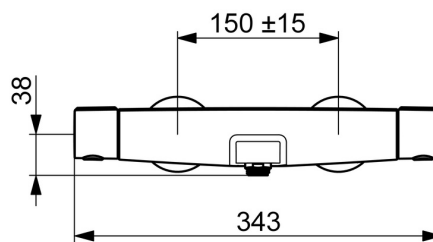

- Baignoire et douche
- Thermostatique
- Montage mural
- Chrome
- Bec fixe
- CASCADE®, Angle de l'aérateur ajustable
- Poignée de régulation de la température, Poignée de régulation du débit, Levier avec symbole C+F, Levier antidérapant Easy-Grip, Levier pour réaliser des économies d'eau
- Inverseur à tourner, Inverseur intégré dans la cartouche de débit
- MagShelf. Tablette amovible à fixation magnétique
- Sécurité anti-brûlures à 38°C, THERMO COOL : plus de sécurité avec un échauffement minimum du corps de robinetterie
- Cartouche céramique de débit, Cartouche thermostatique, Valve(s) anti-retour, Filtre(s) à impuretés
- Raccords excentriques, Rosaces de finition, Silencieux
- Corps en laiton DZR

Caractéristiques techniques

Caractéristiques de débit

Eco-débit à 3 bar	7.2 l/min
Débit à 3 bar	19.2/13.2 l/min
Perte de charge avec débit (0,3 l/s)	2.65 bar

Caractéristiques techniques

Alimentation en eau chaude	max. +80°C
Pression de service	1-10 bar
Taille de raccord	G3/4
Largeur d'installation	150 ± 15 mm
Dispositif de protection (EN1717)	EB
Matériau	Brass/Plastic