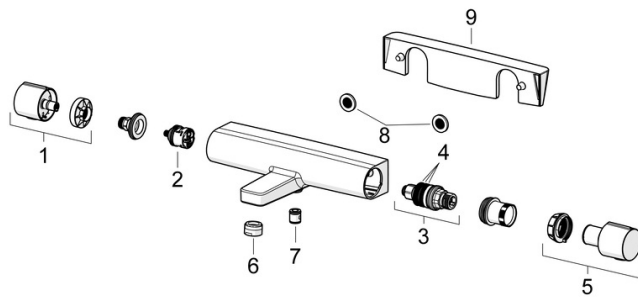

- Baignoire et douche
- Thermostatique
- Montage mural
- Chrome
- Bec fixe
- CASCADE®, Angle de l'aérateur ajustable
- Poignée de régulation de la température, Poignée de régulation du débit, Levier avec symbole C+F, Levier antidérapant Easy-Grip, Levier pour réaliser des économies d'eau
- Inverseur à tourner, Inverseur intégré dans la cartouche de débit
- MagShelf. Tablette amovible à fixation magnétique
- Sécurité anti-brûlures à 38°C, THERMO COOL : plus de sécurité avec un échauffement minimum du corps de robinetterie
- Cartouche céramique de débit, Cartouche thermostatique, Valve(s) anti-retour, Filtre(s) à impuretés
- Raccords excentriques, Rosaces de finition, Silencieux
- Corps en laiton DZR

Caractéristiques techniques

Caractéristiques de débit

Eco-débit à 3 bar	7.2 l/min
Débit à 3 bar	19.2/13.2 l/min
Perte de charge avec débit (0,3 l/s)	2.65 bar

Caractéristiques techniques

Alimentation en eau chaude	max. +80°C
Pression de service	1-10 bar
Taille de raccord	G3/4
Largeur d'installation	150 ± 15 mm
Dispositif de protection (EN1717)	EB
Matériau	Brass/Plastic

Règlementations

Norme EN	EN1111
Classe acoustique	I (ISO 3822)

Certificats et normes

Déclaration de conformité	DoC
EPD	S-P-06397

Pièces de rechange

SP65132201

	Nom	Code
01	Croisillon d'ouverture	1006775V
02	Inverseur	59914183
03	Cartouche thermostatique, 3.4	59914114
04	Joint torique	59914113
05	Croisillon réglage de température	1006752V
06	Aérateur, M24x1 A, low pressure	59902692
07	Clapet anti-retour, DN15	59914250
08	Joint filtre, G3/4	59911076
09	Étagère	1012484V