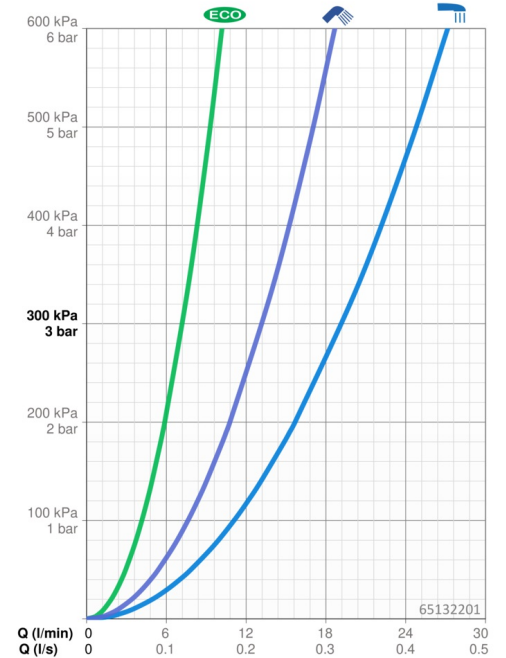

Caractéristiques techniques

Caractéristiques de débit

Eco-débit à 3 bar	7.2 l/min
Débit à 3 bar	19.2/13.2 l/min
Perte de charge avec débit (0,3 l/s)	2.65 bar

Caractéristiques techniques

Alimentation en eau chaude	max. +80°C
Pression de service	1-10 bar
Taille de raccord	G3/4
Largeur d'installation	150 ± 15 mm
Dispositif de protection (EN1717)	EB
Matériau	Brass/Plastic

Règlementations

Norme EN	EN1111
Classe acoustique	I (ISO 3822)

Certificats et normes

Déclaration de conformité	DoC
EPD	S-P-06397