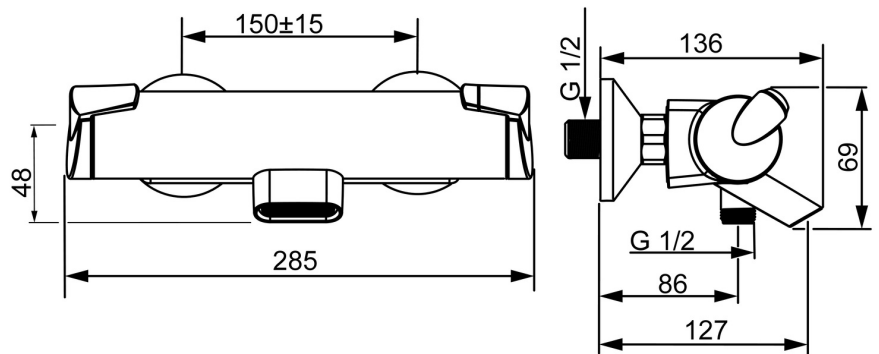

EAN: 4057304014383  
[static.hansa.com/6513210133](http://static.hansa.com/6513210133)

- Sprcha a vaňa
- Termostatická
- Nástenná montáž
- Čierna matná
- Pevné výtokové rameno
- Rukoväť regulátora teploty vody, Rukoväť regulátora prietoku vody, Páka Easy-Grip - pre ľahké uchopenie
- Otočný prepínač, Prepínač integrovaný do ovládača prietoku
- Eco regulácia prietoku vody
- Funkcie pre nastavenie maximálnej teploty a prietoku vody, Prednastaviteľná teplota vody, Bezpečnostná poistka proti obareniu pri 38 °C
- Termostatická kartuša pre ovládanie teploty, Filter, filtre na nečistoty
- Excentrické etážky
- Telo batérie z mosadze DZR
- Funkčná jednotka pripevnená skrutkami

### Technické vlastnosti

Veľkosť DN (menovitý rozmer)	<b>DN15</b>
Dodávka teplej vody	<b>max. +80°C</b>
Pracovný tlak	<b>1-10 bar</b>
Spojovacia veľkosť	<b>G1/2</b>
Vzdialenosť na inštaláciu	<b>cc150 ± 15 mm</b>
Projection	<b>127 mm</b>
Spätná klapka (STN EN 1717)	<b>EB</b>
Materiál	<b>Mosadz/Plast</b>