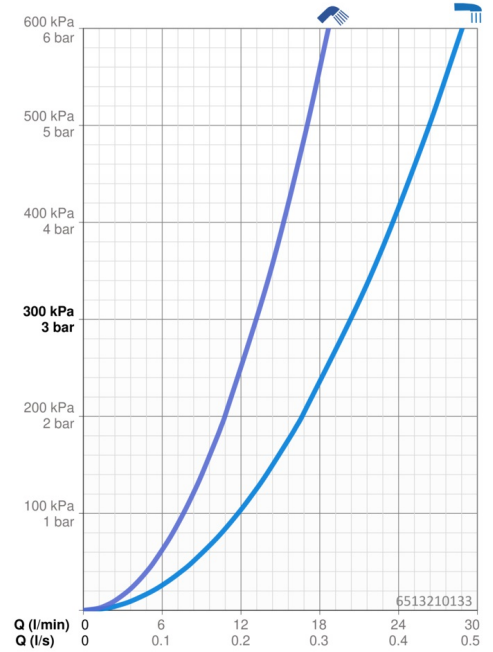

Technické údaje

Vlastnosti prietoku

Prietok pri tlaku 3 bar	20.4 / 13.2 l/min
Pokles tlaku pri prietoku (0,2 l/s)	2.3 bar
Pokles tlaku pri prietoku (0,3 l/s)	2.5 bar

Technické vlastnosti

Veľkosť DN (menovitý rozmer)	DN15
Dodávka teplej vody	max. +80°C
Pracovný tlak	1-10 bar
Spojovacia veľkosť	G1/2
Vzdialenosť na inštaláciu	cc150 ± 15 mm
Projection	127 mm
Spätná klapka (STN EN 1717)	EB
Materiál	Mosadz/Plast

Predpisy

Norma EN	EN 1111
Trieda hlučnosti	II/I (ISO 3822) Oras lab.

Schválenia a Prehlásenia

Vyhlásenie o zhode	DoC