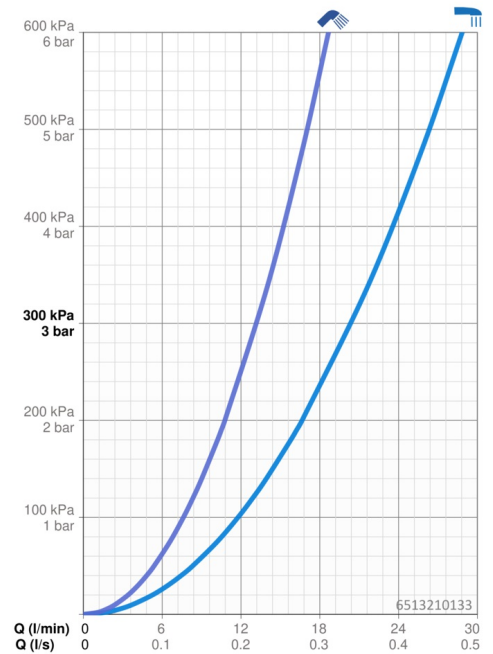

Technische gegevens

Doorstromingseigenschappen

Doorstroomhoeveelheid bij 3 bar	20.4 / 13.2 l/min
Drukverlies bij doorstroomhoeveelheid (0,2 l/s)	2.3 bar
Drukverlies bij doorstroomhoeveelheid (0,3 l/s)	2.5 bar

Technische eigenschappen

DN-maat	DN15
Warmwatertoever	max. +80°C
Werkdruk	1-10 bar
Aansluitmaat	G1/2
Inbouwbreedte	cc150 ± 15 mm
Projection	127 mm
Terugstroom beveiliging (EN1717)	EB
Materiaal	Brass/Plastic

Voorschriften

EN-norm	EN 1111
Geluidsklasse	II/I (ISO 3822) Oras lab.

Toestemmingen en Verklaringen

Verklaring van overeenstemming	DoC