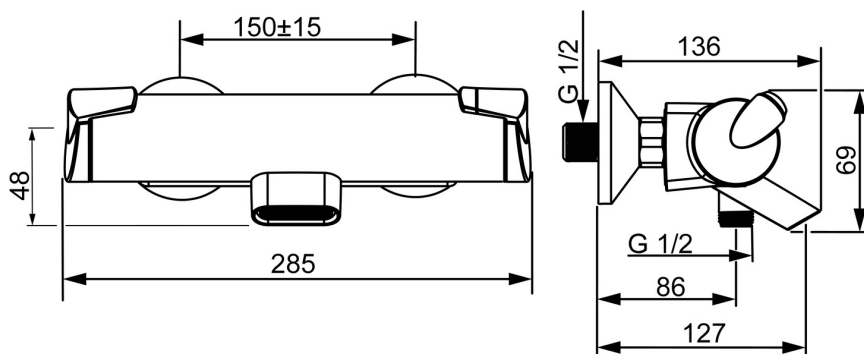

EAN: 4057304014383
static.hansa.com/6513210133

- Bad en douche
- Thermostatisch
- Wandmontage
- Mat zwart
- Vaste uitloop
- Temperatuurgreep, Debietgreep, Easy-Grip hendel
- Draaiknop omstelling, Geïntegreerde omstelling met debietregeling
- Eco debiet control
- Temperatuurbegrenzer, Temperatuur vast instelbaar, Veiligheidsblokkering tegen verbranden bij 38 °C
- Thermostatische temperatuurregeling, Vuilfilter(s)
- S-koppelingen met rozetten
- Kraanhuis gemaakt van DZR messing
- Functie-eenheid bevestigd met schroeven

Technische gegevens

Doorstromingseigenschappen

Doorstroomhoeveelheid bij 3 bar	20.4 / 13.2 l/min
Drukverlies bij doorstroomhoeveelheid (0,2 l/s)	2.3 bar
Drukverlies bij doorstroomhoeveelheid (0,3 l/s)	2.5 bar

Technische eigenschappen

DN-maat	DN15
Warmwatertoever	max. +80°C
Werkdruk	1-10 bar
Aansluitmaat	G1/2
Inbouwbreedte	cc150 ± 15 mm
Projection	127 mm
Terugstroom beveiliging (EN1717)	EB
Materiaal	Brass/Plastic