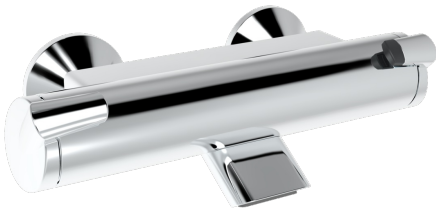

EAN: 4015474273405
static.hansa.com/65132101

- Sprcha a vaňa
- Termostatická
- Nástenná montáž
- Chróm
- Pevné výtokové rameno
- Rukoväť regulátora teploty vody, Rukoväť regulátora prietoku vody, Páka Easy-Grip - pre ľahké uchopenie, Eco funkcia pre obmedzenie prietoku vody, Bezpečnostná funkcia pre teplotu vody
- Otočný prepínač, Prepínač integrovaný do ovládača prietoku
- Eco regulácia prietoku vody
- Bezpečnostná poistka proti obareniu pri 38 °C, THERMO COOL - viac bezpečnosti vďaka minimálnemu ohrevu tela armatúry, Prednastaviteľná teplota vody
- Uzatvárací vršok s keramickými doštičkami, Termostatická kartuša pre ovládanie teploty, Filter, filtre na nečistoty
- Excentrické etážky
- Telo batérie z mosadze DZR
- Prívalový prúd vody, zabezpečené proti spätnému toku pri použití v domácnosti (podľa DIN EN 1717)

Technické údaje

Vlastnosti prietoku

Prietok pri tlaku 3 bar	20.4 / 13.2 l/min
Pokles tlaku pri prietoku (0,2 l/s)	2.3 bar
Pokles tlaku pri prietoku (0,3 l/s)	2.5 bar

Technické vlastnosti

Veľkosť DN (menovitý rozmer)	DN15
Dodávka teplej vody	max. +80°C
Pracovný tlak	1-10 bar
Vzdialenosť na inštaláciu	150 ± 15 mm
Projection	127 mm
Spätná klapka (STN EN 1717)	EB
Materiál	Mosadz/Plast