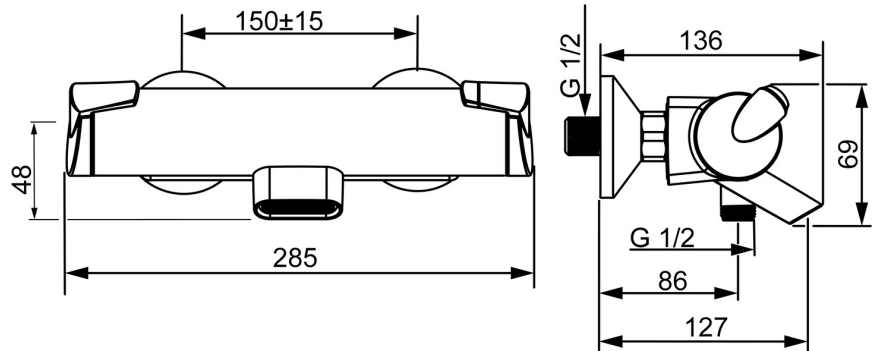

EAN: 4015474273405
static.hansa.com/65132101

- Sprcha a vaňa
- Termostatická
- Nástenná montáž
- Chróm
- Pevné výtokové rameno
- Rukoväť regulátora teploty vody, Rukoväť regulátora prietoku vody, Páka Easy-Grip - pre ľahké uchopenie, Eco funkcia pre obmedzenie prietoku vody, Bezpečnostná funkcia pre teplotu vody
- Otočný prepínač, Prepínač integrovaný do ovládača prietoku
- Eco regulácia prietoku vody
- Bezpečnostná poistka proti obareniu pri 38 °C, THERMO COOL - viac bezpečnosti vďaka minimálnemu ohrevu tela armatúry, Prednastaviteľná teplota vody
- Uzatvárací vršok s keramickými doštičkami, Termostatická kartuša pre ovládanie teploty, Filter, filtre na nečistoty
- Excentrické etážky
- Telo batérie z mosadze DZR
- Prívalový prúd vody, zabezpečené proti spätnému toku pri použití v domácnosti (podľa DIN EN 1717)

Technické údaje

Vlastnosti prietoku

Prietok pri tlaku 3 bar	20.4 / 13.2 l/min
Pokles tlaku pri prietoku (0,2 l/s)	2.3 bar
Pokles tlaku pri prietoku (0,3 l/s)	2.5 bar

Technické vlastnosti

Veľkosť DN (menovitý rozmer)	DN15
Dodávka teplej vody	max. +80°C
Pracovný tlak	1-10 bar
Vzdialenosť na inštaláciu	150 ± 15 mm
Projection	127 mm
Spätná klapka (STN EN 1717)	EB
Materiál	Mosadz/Plast

Predpisy

Norma EN	EN 1111
----------	----------------

Schválenia a Prehlásenia

Vyhlásenie o zhode	DoC
--------------------	------------

Náhradné diely

SP65132101

	Názov	Kód
01	Rukoväť regulátora prietoku vody	59914115
02	Prepínač/Regulátor	59914116
03	Tesnenie s filtrom, G3/4	59911076
04	Rukoväť regulátora teploty	59914112
05	O-kružok (komplet)	59914113
06	Termoelement/Kartuš, 3.4	59914114
07	Vnútorne puzdro	59914117