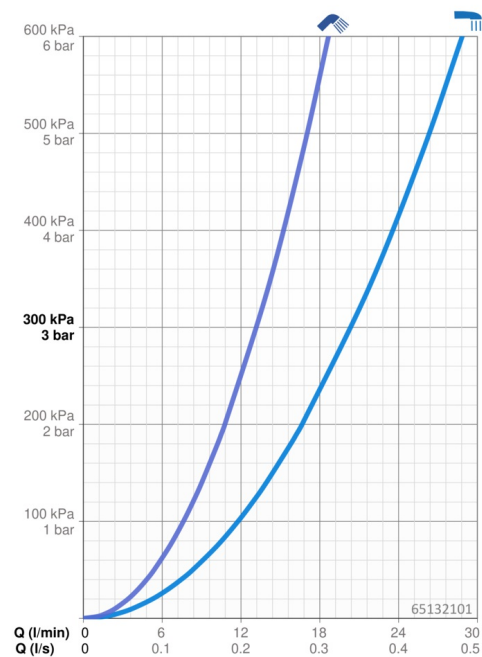

Technické údaje

Vlastnosti prietoku

Prietok pri tlaku 3 bar	20.4 / 13.2 l/min
Pokles tlaku pri prietoku (0,2 l/s)	2.3 bar
Pokles tlaku pri prietoku (0,3 l/s)	2.5 bar

Technické vlastnosti

Veľkosť DN (menovitý rozmer)	DN15
Dodávka teplej vody	max. +80°C
Pracovný tlak	1-10 bar
Vzdialenosť na inštaláciu	150 ± 15 mm
Projection	127 mm
Spätná klapka (STN EN 1717)	EB
Materiál	Mosadz/Plast

Predpisy

Norma EN	EN 1111

Schválenia a Prehlásenia

Vyhlásenie o zhode	DoC