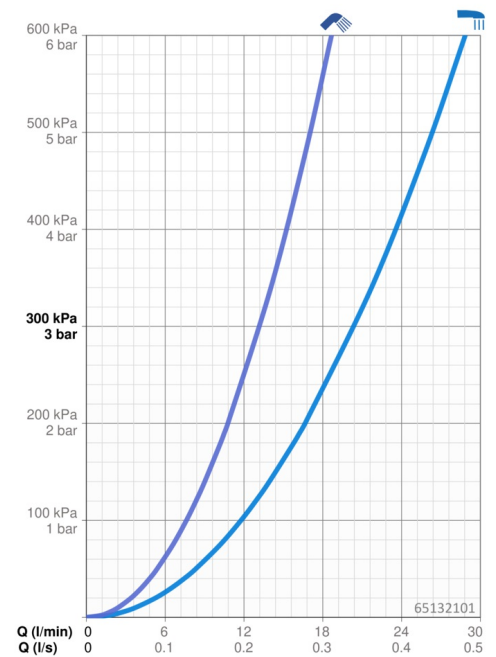

Technische Daten

Durchflusseigenschaften

Durchfluss bei 3 bar	20.4 / 13.2 l/min
Druckverlust bei einem Durchfluss von 0,2 l/s	2.3 bar
Druckverlust bei einem Durchfluss von 0,3 l/s	2.5 bar

Technische Eigenschaften

DN-Größe (Nennmaß)	DN15
Warmwasserversorgung	max. +80°C
Arbeitsdruck	1-10 bar
Installationsabstand	150 ± 15 mm
Ausladung	127 mm
Sicherungseinrichtung (EN1717)	EB
Werkstoff	Messing/Verbundwerkstoff

Vorschriften

EN Standard	EN 1111

Zulassungen und Deklarationen

Konformitätserklärung	DoC