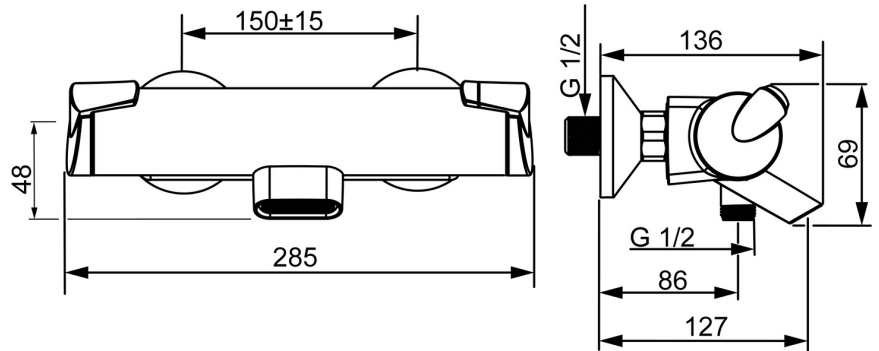

EAN: 4015474273405  
[static.hansa.com/65132101](http://static.hansa.com/65132101)

- Wanne & Dusche
- Thermostat
- Wandmontage
- Chrom
- Feststehender Auslauf
- Temperatureinstellgriff, Durchflusseinstellgriff, Easy-Grip Bedienhebel, Eco-Funktion für die Wassermenge, Sicherheitshebel
- Drehumsteller, druckunabhängig, Integrierter Umsteller mit Absperrung
- Eco-Durchfluss
- Sicherheitssperre gegen Verbrühen bei 38°C, THERMO COOL: Mehr Sicherheit durch minimales Erwärmen des Armaturengehäuses, Temperatureinstellung fixierbar
- Oberteil mit keramischen Dichtscheiben zur Wassermengeneinstellung für einen Abgang, Thermostatkartusche zur Temperaturreglung, Schmutzfilter
- S-Anschlüsse
- Armaturenkörper aus entzinkungsbeständigem Messing (DZR)
- Schwallauslauf, Eigensicher gegen Rückfließen im häuslichen Gebrauch (nach DIN EN 1717); Armatur ist GGT geprüft Benutzertest GUT

### Technische Eigenschaften

DN-Größe (Nennmaß)	<b>DN15</b>
Warmwasserversorgung	<b>max. +80°C</b>
Arbeitsdruck	<b>1-10 bar</b>
Installationsabstand	<b>150 ± 15 mm</b>
Ausladung	<b>127 mm</b>
Sicherungseinrichtung (EN1717)	<b>EB</b>
Werkstoff	<b>Messing/Verbundwerkstoff</b>