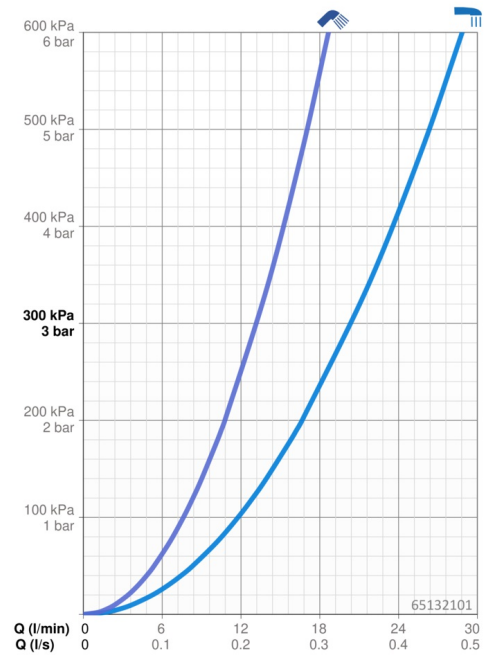

Technické údaje

Vlastnosti průtoku

Průtokové množství při 3 bar	20.4 / 13.2 l/min
Tlaková ztráta při průtoku (0,2 l/s)	2.3 bar
Tlaková ztráta při průtoku (0,3 l/s)	2.5 bar

Technické vlastnosti

Velikost DN (jmenovitý rozměr)	DN15
Zdroj teplé vody	max. +80°C
Pracovní tlak	1-10 bar
Instalační šířka	150 ± 15 mm
Projection	127 mm
Zabezpečení proti zpětnému toku (ČSN EN 1717)	EB
Materiál	Mosaz/Plast

Předpisy

Norma EN	EN 1111

Schválení a Prohlášení

Prohlášení o shodě	DoC