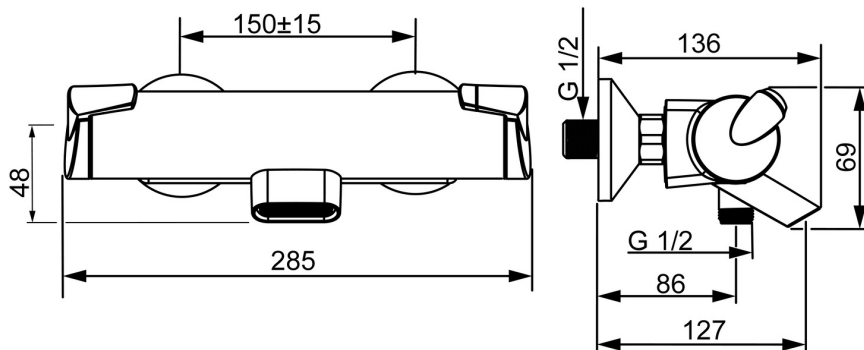

EAN: 4015474273405  
[static.hansa.com/65132101](http://static.hansa.com/65132101)

- Sprcha & vana
- Termostatická
- Montáž na zeď
- Chrom
- Pevné výtokové rameno
- Rukojeť regulátoru teploty, Rukojeť regulátoru průtoku, Páka Easy-Grip ke snadnému uchopení, Eco funkce k omezení průtoku vody, Bezpečnostní funkce pro teplotu vody
- Otočný přepínač, Přepínač integrovaný do ovládače průtoku
- Eco funkce pro omezení průtoku vody
- Bezpečnostní pojistka proti opaření při 38 °C, THERMO COOL - vyšší bezpečnost díky minimálnímu zahřívání těla armatury, Přednastavitelná teplota vody
- Uzavírací vršek s keramickými destičkami, Termostatická kartuše pro ovládání teploty, Filtr(y) na nečistoty
- Etážky
- Tělo baterie z mosazi DZR
- Přívalemý proud vody, zabezpečeno proti zpětnému toku při použití v domácnosti (podle DIN EN 1717)

### Technické vlastnosti

Velikost DN (jmenovitý rozměr)	<b>DN15</b>
Zdroj teplé vody	<b>max. +80°C</b>
Pracovní tlak	<b>1-10 bar</b>
Instalační šířka	<b>150 ± 15 mm</b>
Projection	<b>127 mm</b>
Zabezpečení proti zpětnému toku (ČSN EN 1717)	<b>EB</b>
Materiál	<b>Mosaz/Plast</b>