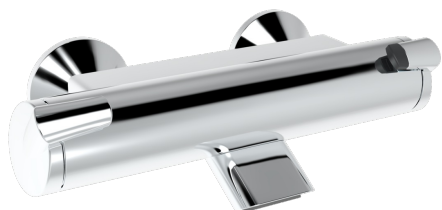

EAN: 4015474273405  
[static.hansa.com/65132101](http://static.hansa.com/65132101)

- Sprcha & vana
- Termostatická
- Montáž na zeď
- Chrom
- Pevné výtokové rameno
- Rukojeť regulátoru teploty, Rukojeť regulátoru průtoku, Páka Easy-Grip ke snadnému uchopení, Eco funkce k omezení průtoku vody, Bezpečnostní funkce pro teplotu vody
- Otočný přepínač, Přepínač integrovaný do ovládače průtoku
- Eco funkce pro omezení průtoku vody
- Bezpečnostní pojistka proti opaření při 38 °C, THERMO COOL - vyšší bezpečnost díky minimálnímu zahřívání těla armatury, Přednastavitelná teplota vody
- Uzavírací vršek s keramickými destičkami, Termostatická kartuše pro ovládání teploty, Filtr(y) na nečistoty
- Etážky
- Tělo baterie z mosazi DZR
- Přívalemý proud vody, zabezpečeno proti zpětnému toku při použití v domácnosti (podle DIN EN 1717)