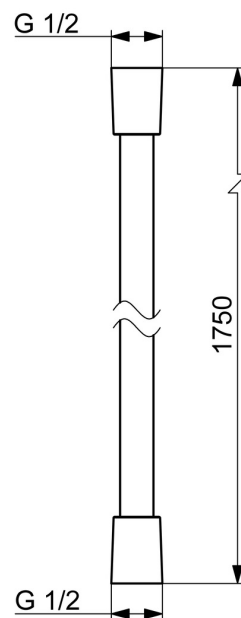

EAN: 4057304004971
static.hansa.com/65120300

- Riešenia pre sprchy
- Príslušenstvo
- Chróm
- Sprchová hadica s ochranou proti prekrúteniu

Technické údaje

Technické vlastnosti

Spojovacia veľkosť	G1/2
Dĺžka / Výška	1750 mm
Materiál	Kompozit