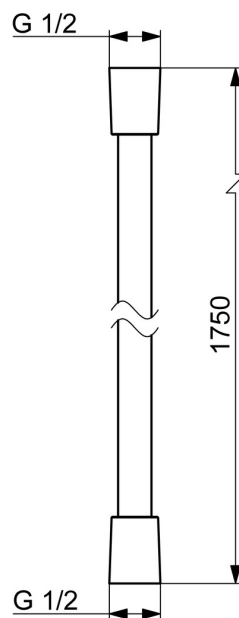

EAN: 4057304004971
static.hansa.com/65120300

- Douche oplossingen
- Hulpuitrustingen
- Chroom
- Twist guard, draaibeveiliging voor doucheslang

Technische gegevens

Technische eigenschappen

Aansluitmaat	G1/2
Lengte / Hoogte	1750 mm
Materiaal	Composite