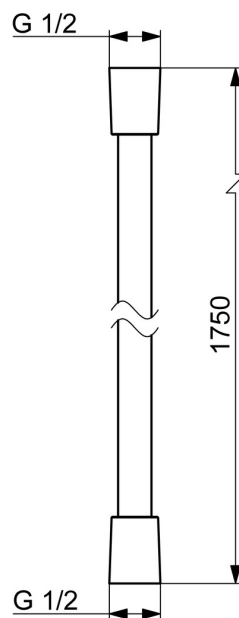

EAN: 4057304004971
static.hansa.com/65120300

- Solutions de douche
- Equipement auxiliaire
- Chrome
- Protection antitorision

Caractéristiques techniques

Caractéristiques techniques

Taille de raccord	G1/2
Longueur/hauteur	1750 mm
Matériau	Composite