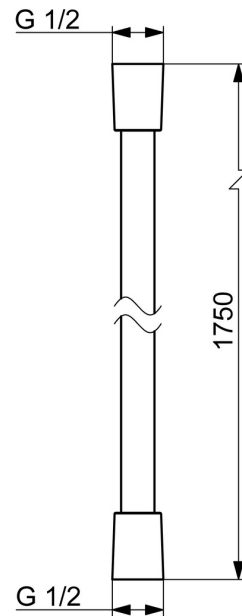

EAN: 4057304004971
static.hansa.com/65120300

- Dusche
- Zubehör
- Chrom
- Twist guard, Verdreherschutz für Brauseschlauch

Technische Daten

Technische Eigenschaften

Anschlussgröße	G1/2
Länge / Höhe	1750 mm
Werkstoff	Verbundwerkstoff