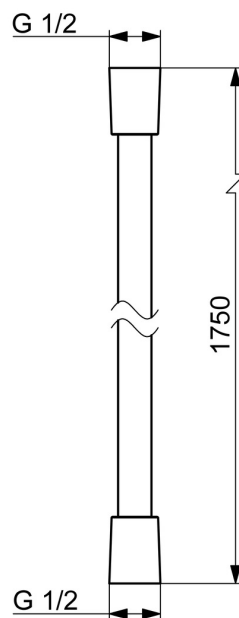

EAN: 4057304004971  
[static.hansa.com/65120300](https://static.hansa.com/65120300)

- Řešení pro sprchy
- Příslušenství
- Chrom
- Sprchová hadice s ochranou proti překroucení

### Technické vlastnosti

Velikost přípojky	<b>G1/2</b>
Délka / výška	<b>1750 mm</b>
Materiál	<b>Kompozit</b>