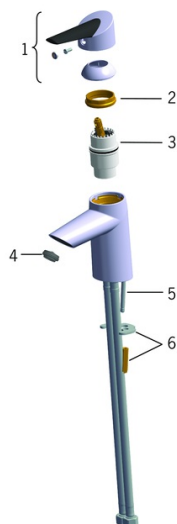

EAN: 4015474273436
static.hansa.com/65092203

- Umývadlo
- Jednopáková
- Stojanková
- Chróm
- Pevné výtokové rameno
- CACHÉ® - zapustený aerátor umiestnený priamo vo výtokovom ramene
- Páka Easy-Grip - pre ľahké uchopenie, Eco funkcia pre obmedzenie prietoku vody, Jedna ovládacia páka / rukoväť, Páka so symbolom teplej a studenej vody
- Tlačný uzáver odpadu
- Eco regulácia prietoku vody
- Funkcie pre nastavenie maximálnej teploty a prietoku vody, Nastaviteľný obmedzovač teploty vody (súčasť dodávky, možnosť dodatočnej inštalácie)
- \varnothing 40 mm keramická kartuša pre ovládanie teploty a prietoku vody
- Flexibilné pripojovacie hadičky

Technické údaje

Vlastnosti prietoku

Prietok Eco pri 3 bar	4.8 l/min
Prietok pri tlaku 3 bar	9.0 l/min
Pokles tlaku pri prietoku (0,1 l/s)	0.9 bar

Technické vlastnosti

Veľkosť DN (menovitý rozmer)	DN15
Dodávka teplej vody	max. +70°C
Pracovný tlak	0.5-10 bar
Spojovacia veľkosť	G3/8
Projecion	98 mm
Spätná klapka (STN EN 1717)	AA
Materiál	Mosadz/Plast

Predpisy

Norma EN	EN 817
Trieda hlučnosti	I (ISO 3822)

Schválenia a Prehlásenia

ABP	P-IX 38108/IO
Vyhlásenie o zhode	DoC

Náhradné diely

SP65092203

	Názov	Kód
01	Ovládacia rukoväť Ukončené	59914170
02	Pritlačná matica, M4x1.5, SW 38	59914128
03	Kartuš, 4.0 Classic	59914129
04	Aerator, M24x1 STD HC A	59914130
05	Upevňovacia skrutka, M6x55 Ukončené	59914131
06	Upevňovacia podložka s maticami	59914132
N.I.	Bidetta - ručná sprcha	59914162
N.I.	Držiak sprchy	04430100