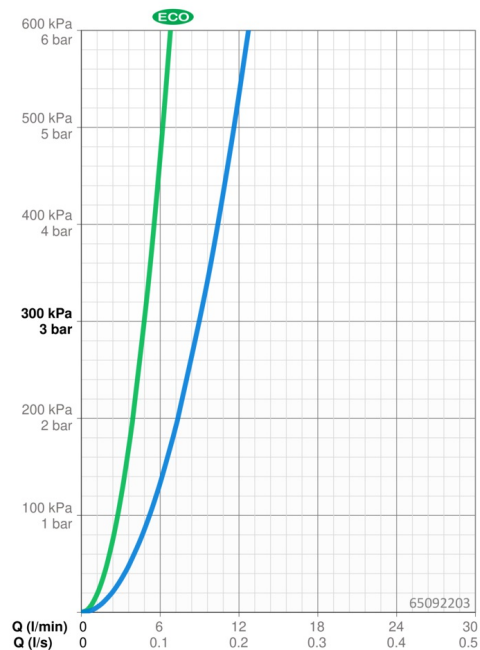

Technické údaje

Vlastnosti prietoku

Prietok Eco pri 3 bar	4.8 l/min
Prietok pri tlaku 3 bar	9.0 l/min
Pokles tlaku pri prietoku (0,1 l/s)	0.9 bar

Technické vlastnosti

Veľkosť DN (menovitý rozmer)	DN15
Dodávka teplej vody	max. +70°C
Pracovný tlak	0.5-10 bar
Spojovacia veľkosť	G3/8
Projecion	98 mm
Spätná klapka (STN EN 1717)	AA
Materiál	Mosadz/Plast

Predpisy

Norma EN	EN 817
Trieda hlučnosti	I (ISO 3822)

Schválenia a Prehlásenia

ABP	P-IX 38108/IO
Vyhlásenie o zhode	DoC