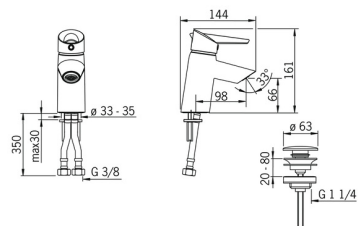

EAN: 4015474273436
static.hansa.com/65092203

- Umývadlo
- Jednopáková
- Stojanková
- Chróm
- Pevné výtokové rameno
- CACHÉ® - zapustený aerátor umiestnený priamo vo výtokovom ramene
- Páka Easy-Grip - pre ľahké uchopenie, Eco funkcia pre obmedzenie prietoku vody, Jedna ovládacia páka / rukoväť, Páka so symbolom teplej a studenej vody
- Tlačný uzáver odpadu
- Eco regulácia prietoku vody
- Funkcie pre nastavenie maximálnej teploty a prietoku vody, Nastaviteľný obmedzovač teploty vody (súčasť dodávky, možnosť dodatočnej inštalácie)
- \varnothing 40 mm keramická kartuša pre ovládanie teploty a prietoku vody
- Flexibilné pripojovacie hadičky

Technické údaje

Vlastnosti prietoku

Prietok Eco pri 3 bar	4.8 l/min
Prietok pri tlaku 3 bar	9.0 l/min
Pokles tlaku pri prietoku (0,1 l/s)	0.9 bar

Technické vlastnosti

Veľkosť DN (menovitý rozmer)	DN15
Dodávka teplej vody	max. +70°C
Pracovný tlak	0.5-10 bar
Spojovacia veľkosť	G3/8
Projecion	98 mm
Spätná klapka (STN EN 1717)	AA
Materiál	Mosadz/Plast

Predpisy

Norma EN	EN 817
Trieda hlučnosti	I (ISO 3822)

Schválenia a Prehlásenia

ABP	P-IX 38108/IO
Vyhlásenie o zhode	DoC

Náhradné diely

SP65092203

	Názov	Kód
01	Ovládacia rukoväť Ukončené	59914170
02	Pritlačná matica, M4x1.5, SW 38	59914128
03	Kartuš, 4.0 Classic	59914129
04	Aerator, M24x1 STD HC A	59914130
05	Upevňovacia skrutka, M6x55 Ukončené	59914131
06	Upevňovacia podložka s maticami	59914132
N.I.	Bidetta - ručná sprcha	59914162
N.I.	Držiak sprchy	04430100